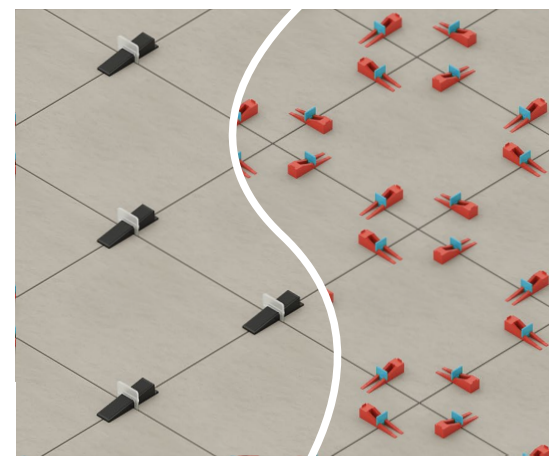

## Удобно три способа укладки – благодаря усам

Легко  
Удобно  
Быстро

DAZ  
LEVELLING  
SYSTEM  
**DLS**

**Все дело в усах!**  
одна основа на  
перекрестье

просто и чётко

# Система укладки плитки DLS

**Быстро**   
укладка плитки в 4 раза быстрее и дешевле

Быстрая укладка плитки с DLS Обычные системы

ОСНОВА

КЛИН

ЗАЖИМ

100 шт	₽	₽
250 шт	₽	₽
500 шт	₽	₽
1 500 шт	₽	₽
3 000 шт	₽	
1 шт		₽