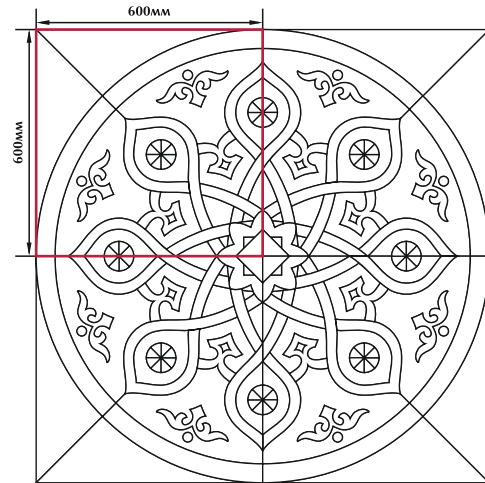

Ковры для полов / тип 9
/ 1200X1200мм
Floor panels / type 9
/ 1200X1200mm