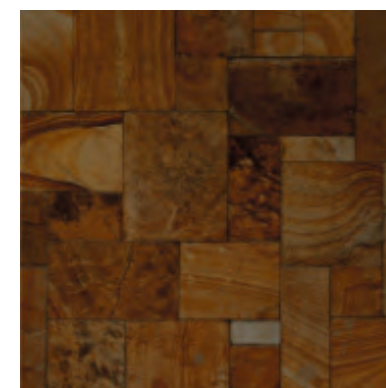

Эфесо 4
/ цвет "коричневый"
/ 400X400мм

Ephesus 4
/ "brown" color
/ 400X400mm