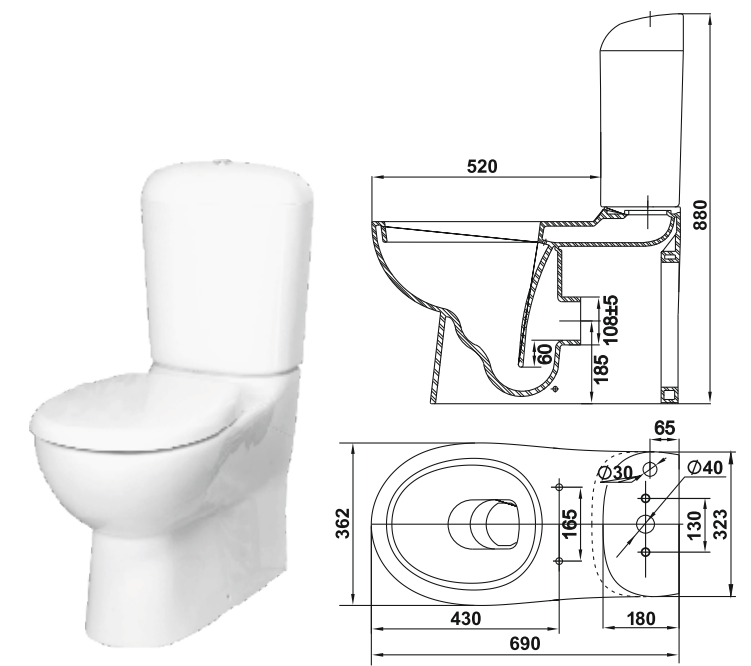

Унитаз-компакт Женева
WC Geneva