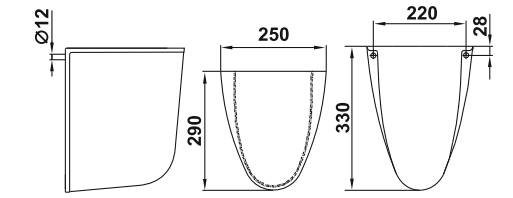

Умывальник Чезаро 60  
 Wash-basin Cesaro 60

Пьедестал консольный Люкс  
 Wall-hang column Lux

Пьедестал Люкс  
 Column Lux

307

Унитаз-компакт Чезаро  
 WC Cesaro

Умывальник Омега 55 цветной  
Wash-basin Omega 55 colored