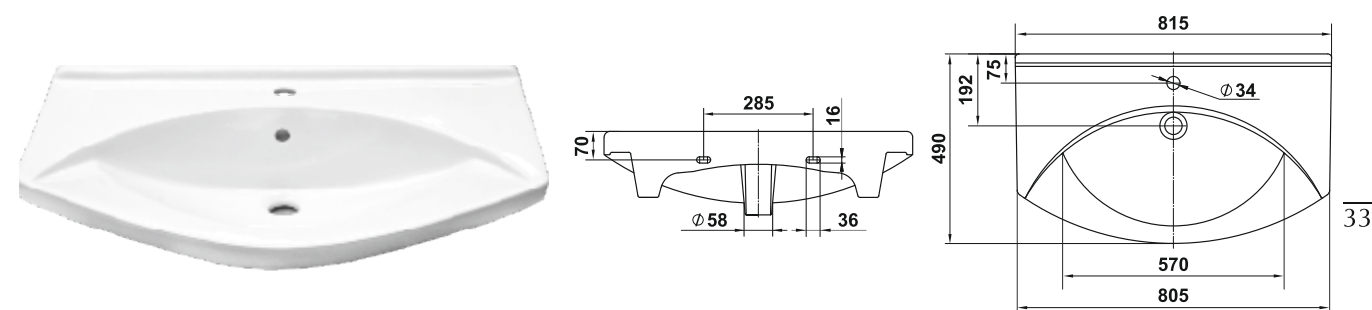

Умывальник мебельный Чезаро 80
Semi-recessed wash-basin Cesaro 80