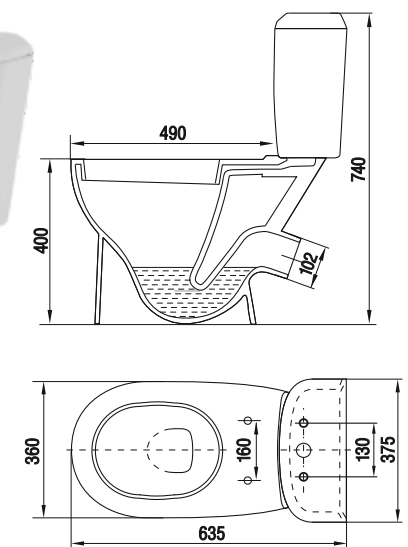

Биде Сити  
Bidet City

Унитаз-компакт Сити  
WC City

Умывальник Палитра 60 цветной  
Wash-basin Palette 60 colored

Пьедестал Палитра цветной  
Column Palette colored

Унитаз-компакт Палитра цветной  
WC Palette colored