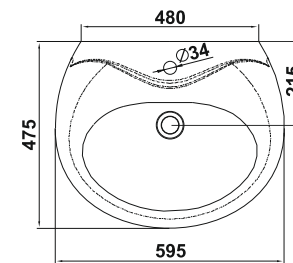

Палитра цветная | Palette Colored

Коллекция Палитра цветная от Керамин. Палитра пастельных цветовых решений.
The Palette Colored Collection from Keramin. A Range of Pastel Colour Compositions.

Палитра пастельных цветовых решений коллекции Палитра цветная позволяет отказаться от традиционного белого цвета санитарной керамики, добавив красок и настроения в утро каждого дня.

The range of pastel colors of the Palette Colored collection allows to abandon the traditional white color sanitary ceramics, adding colors and mood to every morning.