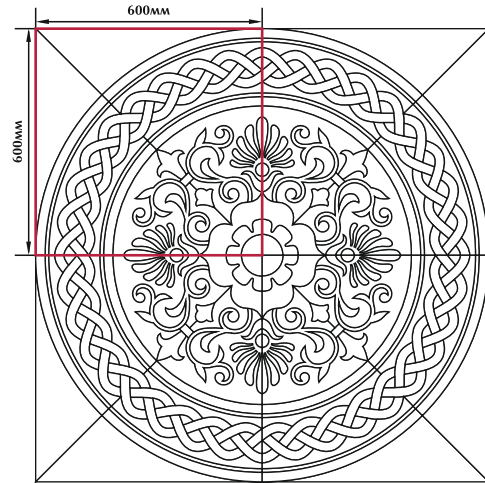

Ковры для полов / тип 11
/ 1200X1200мм
Floor panels / type 11
/ 1200X1200mm