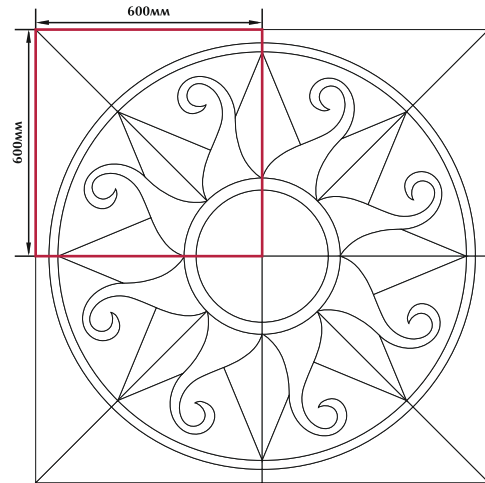

Ковры для полов / тип 12
/ 1200X1200мм
Floor panels / type 12
/ 1200X1200mm