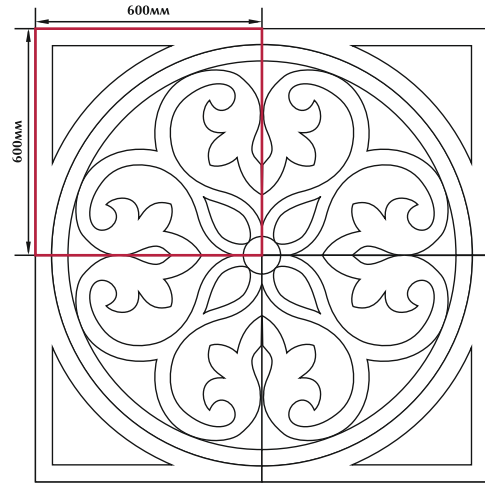

Ковры для полов / тип 5
/ 1200X1200мм
Floor panels / type 5
/ 1200X1200mm