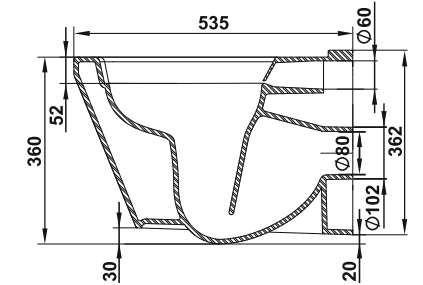

Унитаз консольный Милан
Wall-hang WC Milan