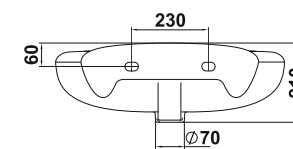

Палитра цветная | Palette Colored

Коллекция Палитра цветная от Керамин. Палитра пастельных цветовых решений.
The Palette Colored Collection from Keramin. A Range of Pastel Colour Compositions.

Палитра пастельных цветовых решений коллекции Палитра цветная позволяет отказаться от традиционного белого цвета санитарной керамики, добавив красок и настроения в утро каждого дня.

The range of pastel colors of the Palette Colored collection allows to abandon the traditional white color sanitary ceramics, adding colors and mood to every morning.