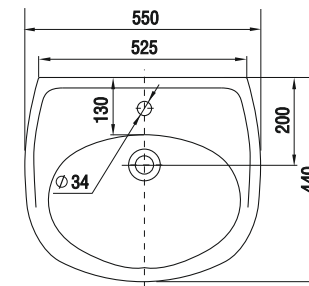

Умывальник Сити 55
Wash-basin City 55