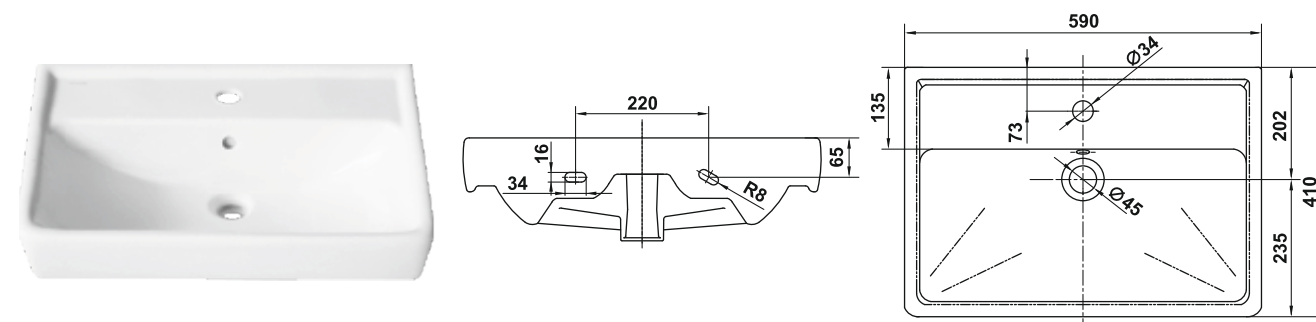

Умывальник мебельный Милан 65  
Semi-recessed wash-basin Milan 65

335

Умывальник мебельный Палермо 60  
Semi-recessed wash-basin Palermo 60

Умывальник мебельный Норд 65  
Semi-recessed wash-basin Nord 65