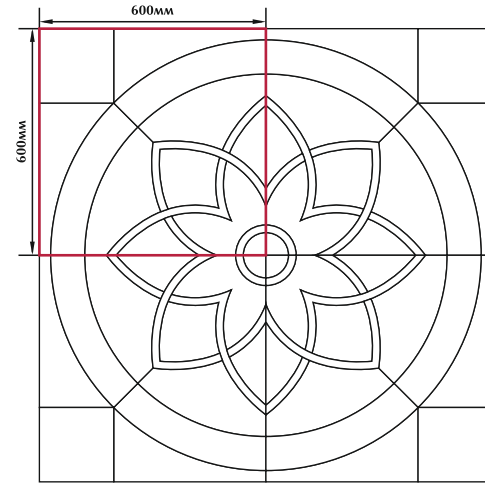

Ковры для полов / тип 14
/ 1200X1200мм
Floor panels / type 14
/ 1200X1200mm