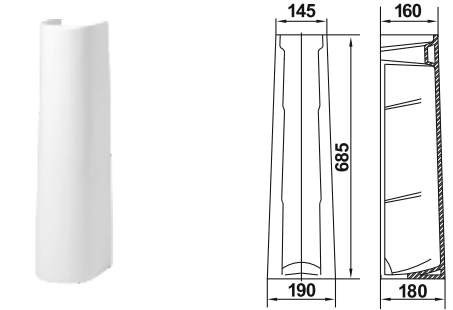

Пьедестал Люкс
Column Lux