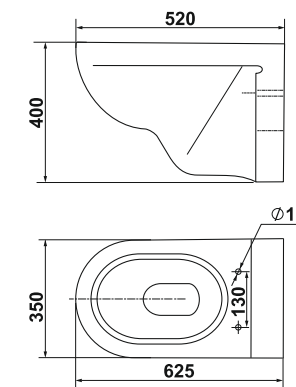

318

Стиль | Style

**Коллекция Стиль от Керамин. Практичность и красота.
The Style Collection from Keramin. Practicality and Beauty.**

Практичность и красота санитарной керамики коллекции Стиль позволят превратить ванную комнату из бытового помещения в уютное и комфортное жилое пространство.

Practicality and beauty of sanitaryware of Style collection will turn your bathroom from a functional space into a place with cozy and comfortable living style.

Пьедестал консольный Люкс
Wall-hang column Lux

Пьедестал Стиль
Column Style

319