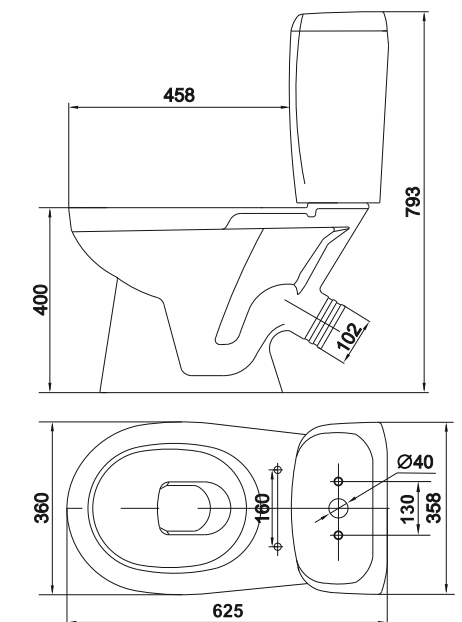

Унитаз-компакт Омега цветной
WC Omega colored

Омега цветная | Omega Colored

Коллекция Омега цветная от Керамин. Цвета, которые всегда в моде.
The Omega Colored Collection from Keramin. These Colors are Always in Fashion.

Черный цвет лаконичен и выразителен. Графит – оригинален и сдержан. Коллекция санитарной керамики Омега Цветная поможет создать элегантный и гармоничный интерьер ванной комнаты.

Black color is laconic and expressive. Graphite is unconventional and restrained. The Omega Colored sanitaryware collection will help you easily create an elegant and well-balanced interior.