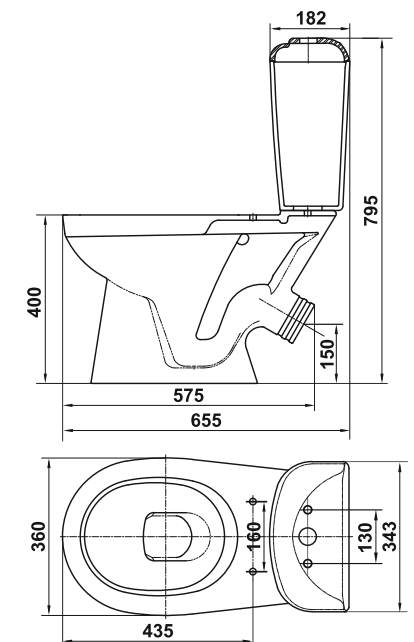

Палитра цветная | Palette Colored

Коллекция Палитра цветная от Керамин. Палитра пастельных цветовых решений.
The Palette Colored Collection from Keramin. A Range of Pastel Colour Compositions.

Палитра пастельных цветовых решений коллекции Палитра цветная позволяет отказаться от традиционного белого цвета санитарной керамики, добавив красок и настроения в утро каждого дня.

The range of pastel colors of the Palette Colored collection allows to abandon the traditional white color sanitary ceramics, adding colors and mood to every morning.