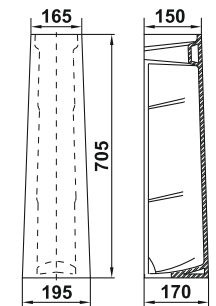

Пьедестал Стиль
Column Style

319