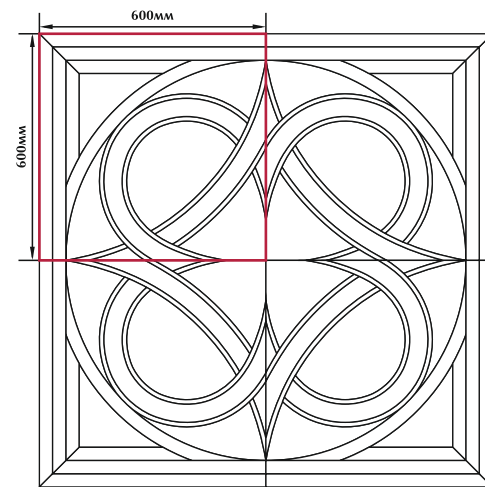

Ковры для полов / тип 13
/ 1200X1200мм
Floor panels / type 13
/ 1200X1200mm