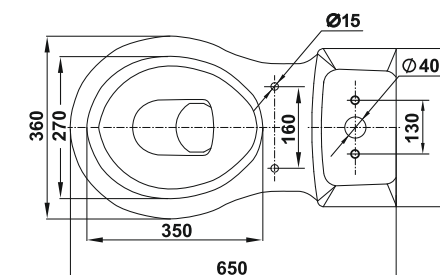

КЕРАМИН

КОЛЛЕКЦИЯ САНИТАРНОЙ КЕРАМИКИ | COLLECTION OF SANITARYWARE

298

Арктик | Arctic

**Коллекция Арктик от Керамин. Скандинавский стиль.
The Arctic Collection from Keramin. Scandinavian Style.**

Современный и актуальный скандинавский стиль коллекции Арктик – идеальное решение для спокойной и гармоничной ванной комнаты.

Modern and actual Scandinavian style of the Arctic collection is an ideal solution for a quiet and harmonious bathroom.

Умывальник Арктик 60
Wash-basin Arctic 60

299