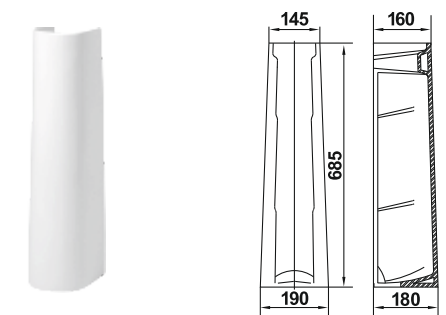

The flow and structural perfection of the Geneva collection is an excellent choice for true admirers of classic design.

Писсуар Женева  
Urinal Geneva

Умывальник Женева 60  
Wash-basin Geneva 60

Пьедестал консольный Люкс  
Wall-hang column Lux