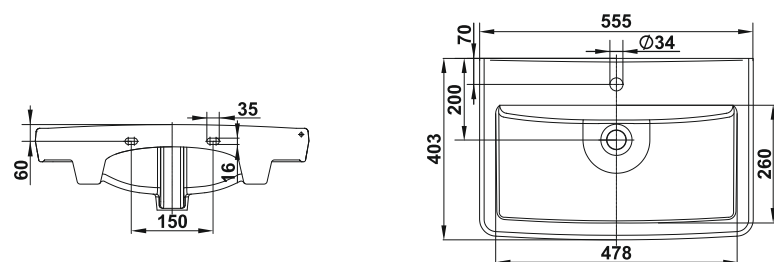

Умывальник мебельный Милан 55
Semi-recessed wash-basin Milan 55