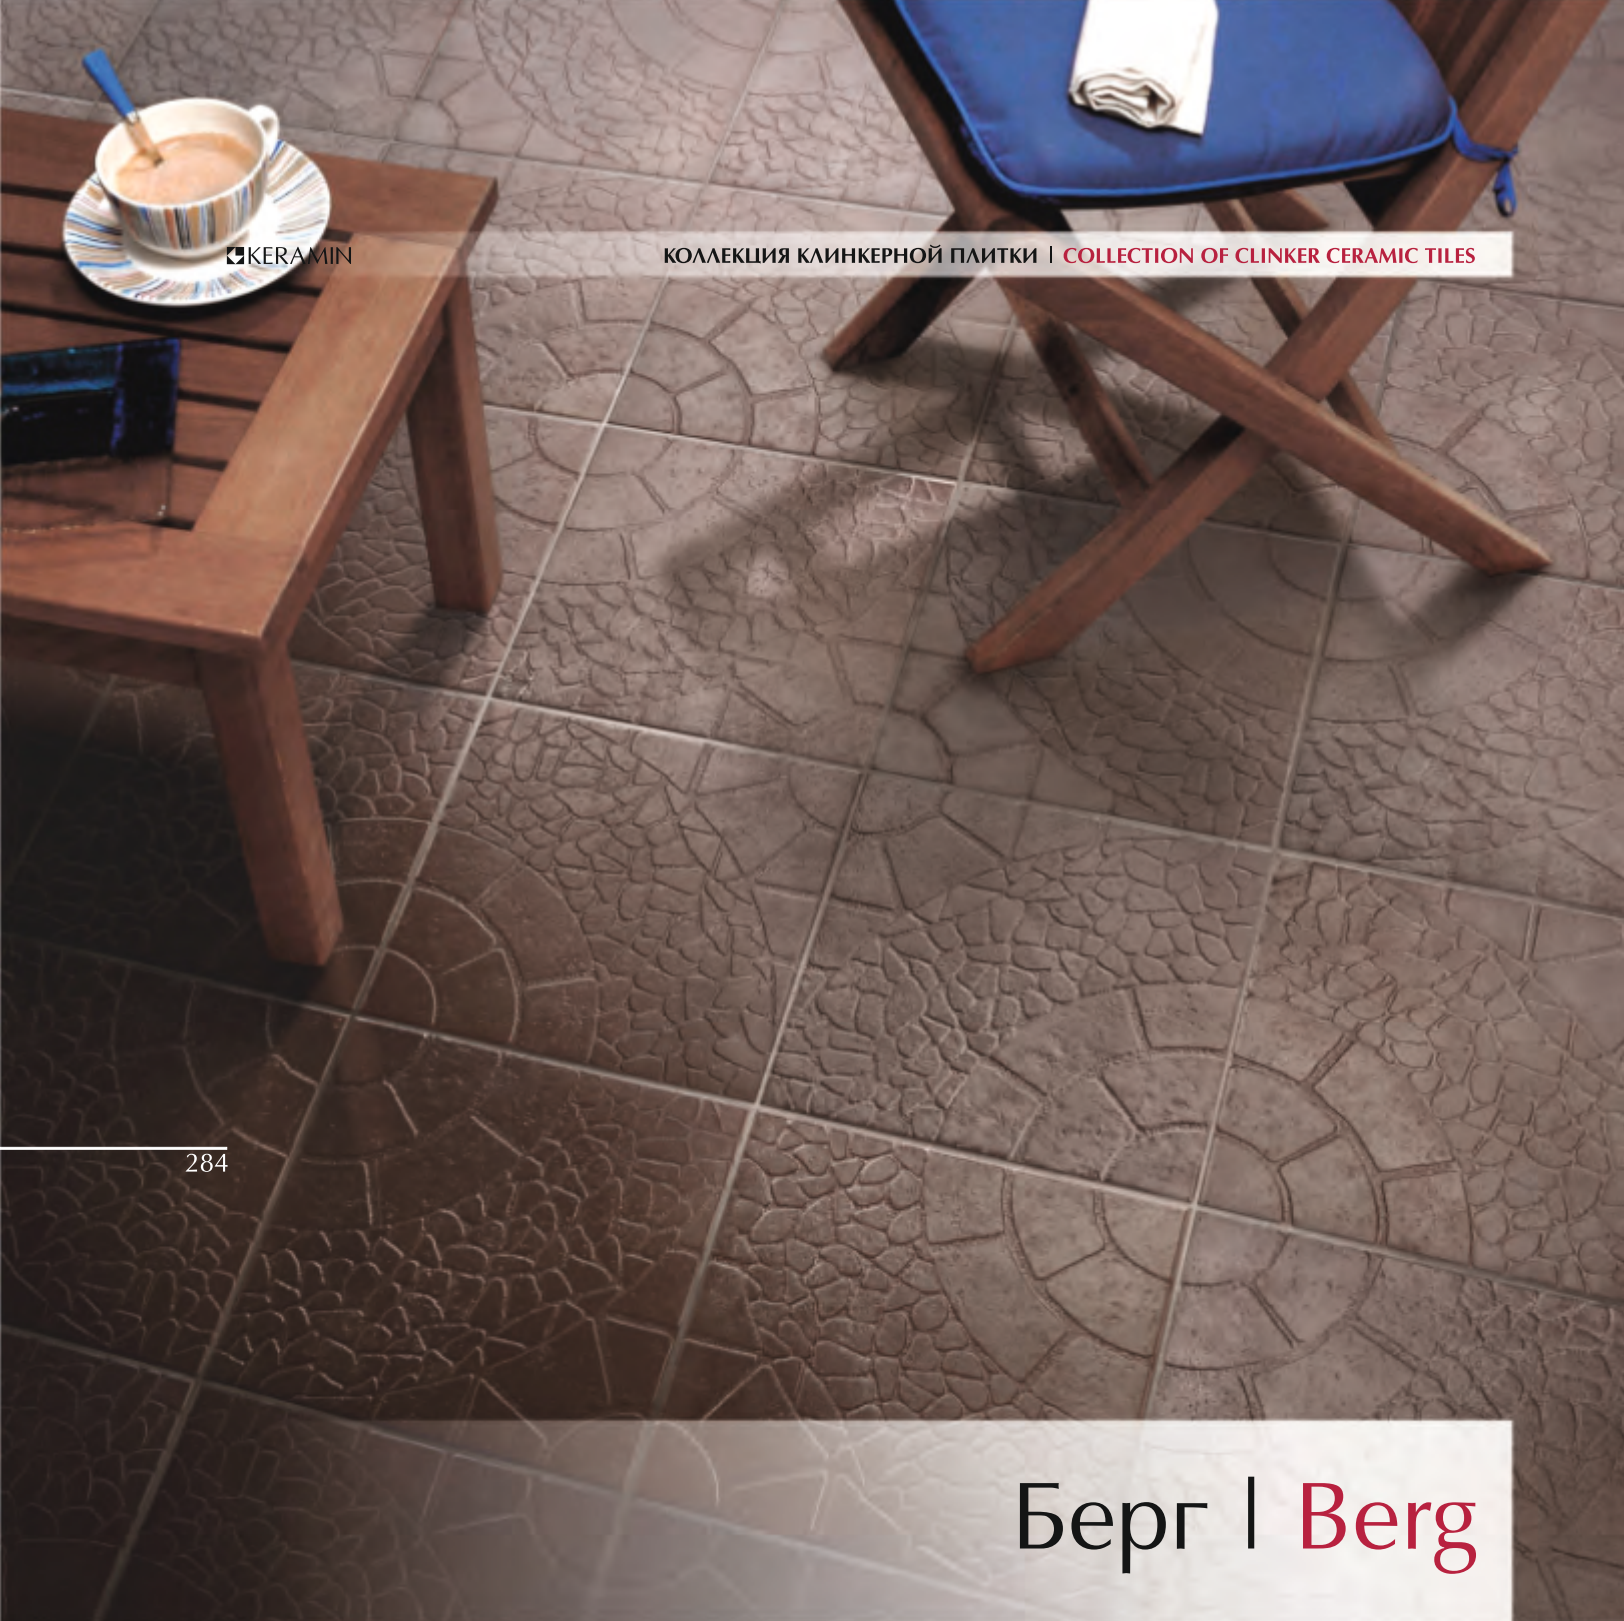

KERAMIN

КОЛЛЕКЦИЯ КЛИНКЕРНОЙ ПЛИТКИ | COLLECTION OF CLINKER CERAMIC TILES

284

Берг | Berg

**Коллекция Берг от Керамин. Новое лицо клинкерной плитки.
The Berg Collection from Keramin. Fresh Face of Clinker Ceramic Tile.**

298x298mm

Коллекция Берг расширяет линейку клинкерной плитки от Керамин. Обладая высочайшим уровнем физической прочности, коллекция создает также пространство для творчества за счет оригинального рельефа.

Berg Collection is designed to expand clinker ceramic tiles line-up. Possessing the highest level of physical strength collection also create an open space for creativity through the original relief.