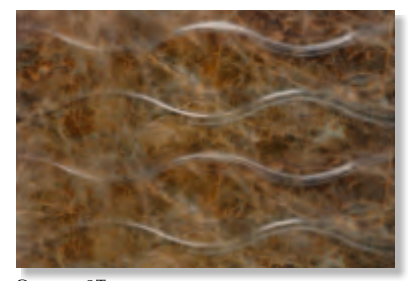

Энигма 3Т
/ цвет "коричневый"
/ 400X275мм
Enigma 3T
/ "brown" color
/ 400X275mm