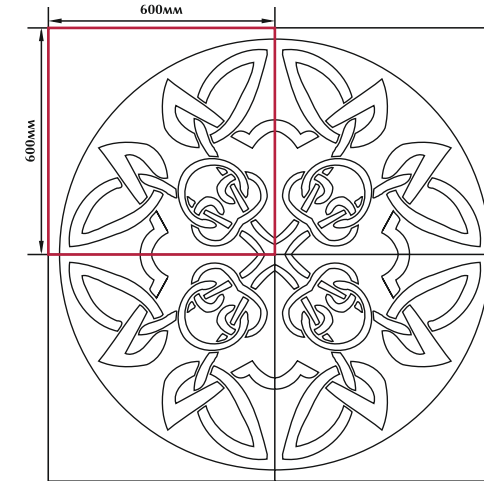

Ковры для полов | Floor Panels

**Декоративные ковры для полов от Керамин. Красота и индивидуальность.
Decorative Floor Panels from Keramin. Beauty and Personality.**

800x800mm | 1200x1200mm

Технология гидроабразивной резки позволила воплотить в реальность новые, оригинальные решения. Декоративные ковры для полов из резанных элементов керамического гранита – способ проявить свою индивидуальность, придать интерьеру особый колорит. Точная, технологически совершенная резка позволяет использовать при производстве рисунки и орнаменты любой сложности, самые смелые и оригинальные идеи. Декоративные ковры для полов от Керамин – красота и индивидуальность в Вашем интерьере!

Waterjet cutting technology will translate into reality new, original solutions. Decorative floor mosaic of incised porcelain gres elements – a perfect way to express your individuality, give the interior a special touch. Accurate, technologically advanced cutting allows the production of drawings and designs of any complexity, the most daring and original ideas. Decorative floor mosaic from Keramin – beauty and personality of your interior!

Ковры для полов / тип 1
/ 1200X1200мм

Floor panels / type 1
/ 1200X1200mm