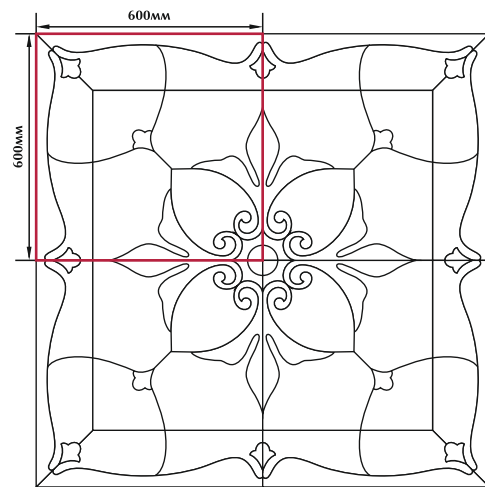

Ковры для полов / тип 7
/ 1200X1200мм
Floor panels / type 7
/ 1200X1200mm