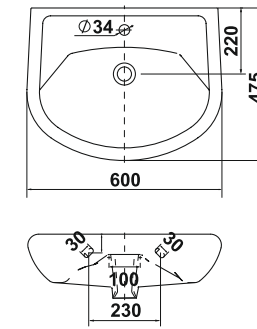

318

Стиль | Style

**Коллекция Стиль от Керамин. Практичность и красота.
The Style Collection from Keramin. Practicality and Beauty.**

Практичность и красота санитарной керамики коллекции Стиль позволят превратить ванную комнату из бытового помещения в уютное и комфортное жилое пространство.

Practicality and beauty of sanitaryware of Style collection will turn your bathroom from a functional space into a place with cozy and comfortable living style.

Пьедестал консольный Люкс
Wall-hang column Lux

Пьедестал Стиль
Column Style

319