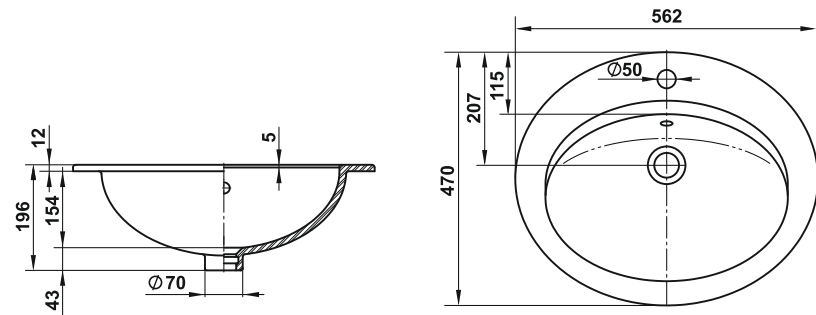

Умывальник Турин 56 встраиваемый
Wash-basin Turin 56 pluggable