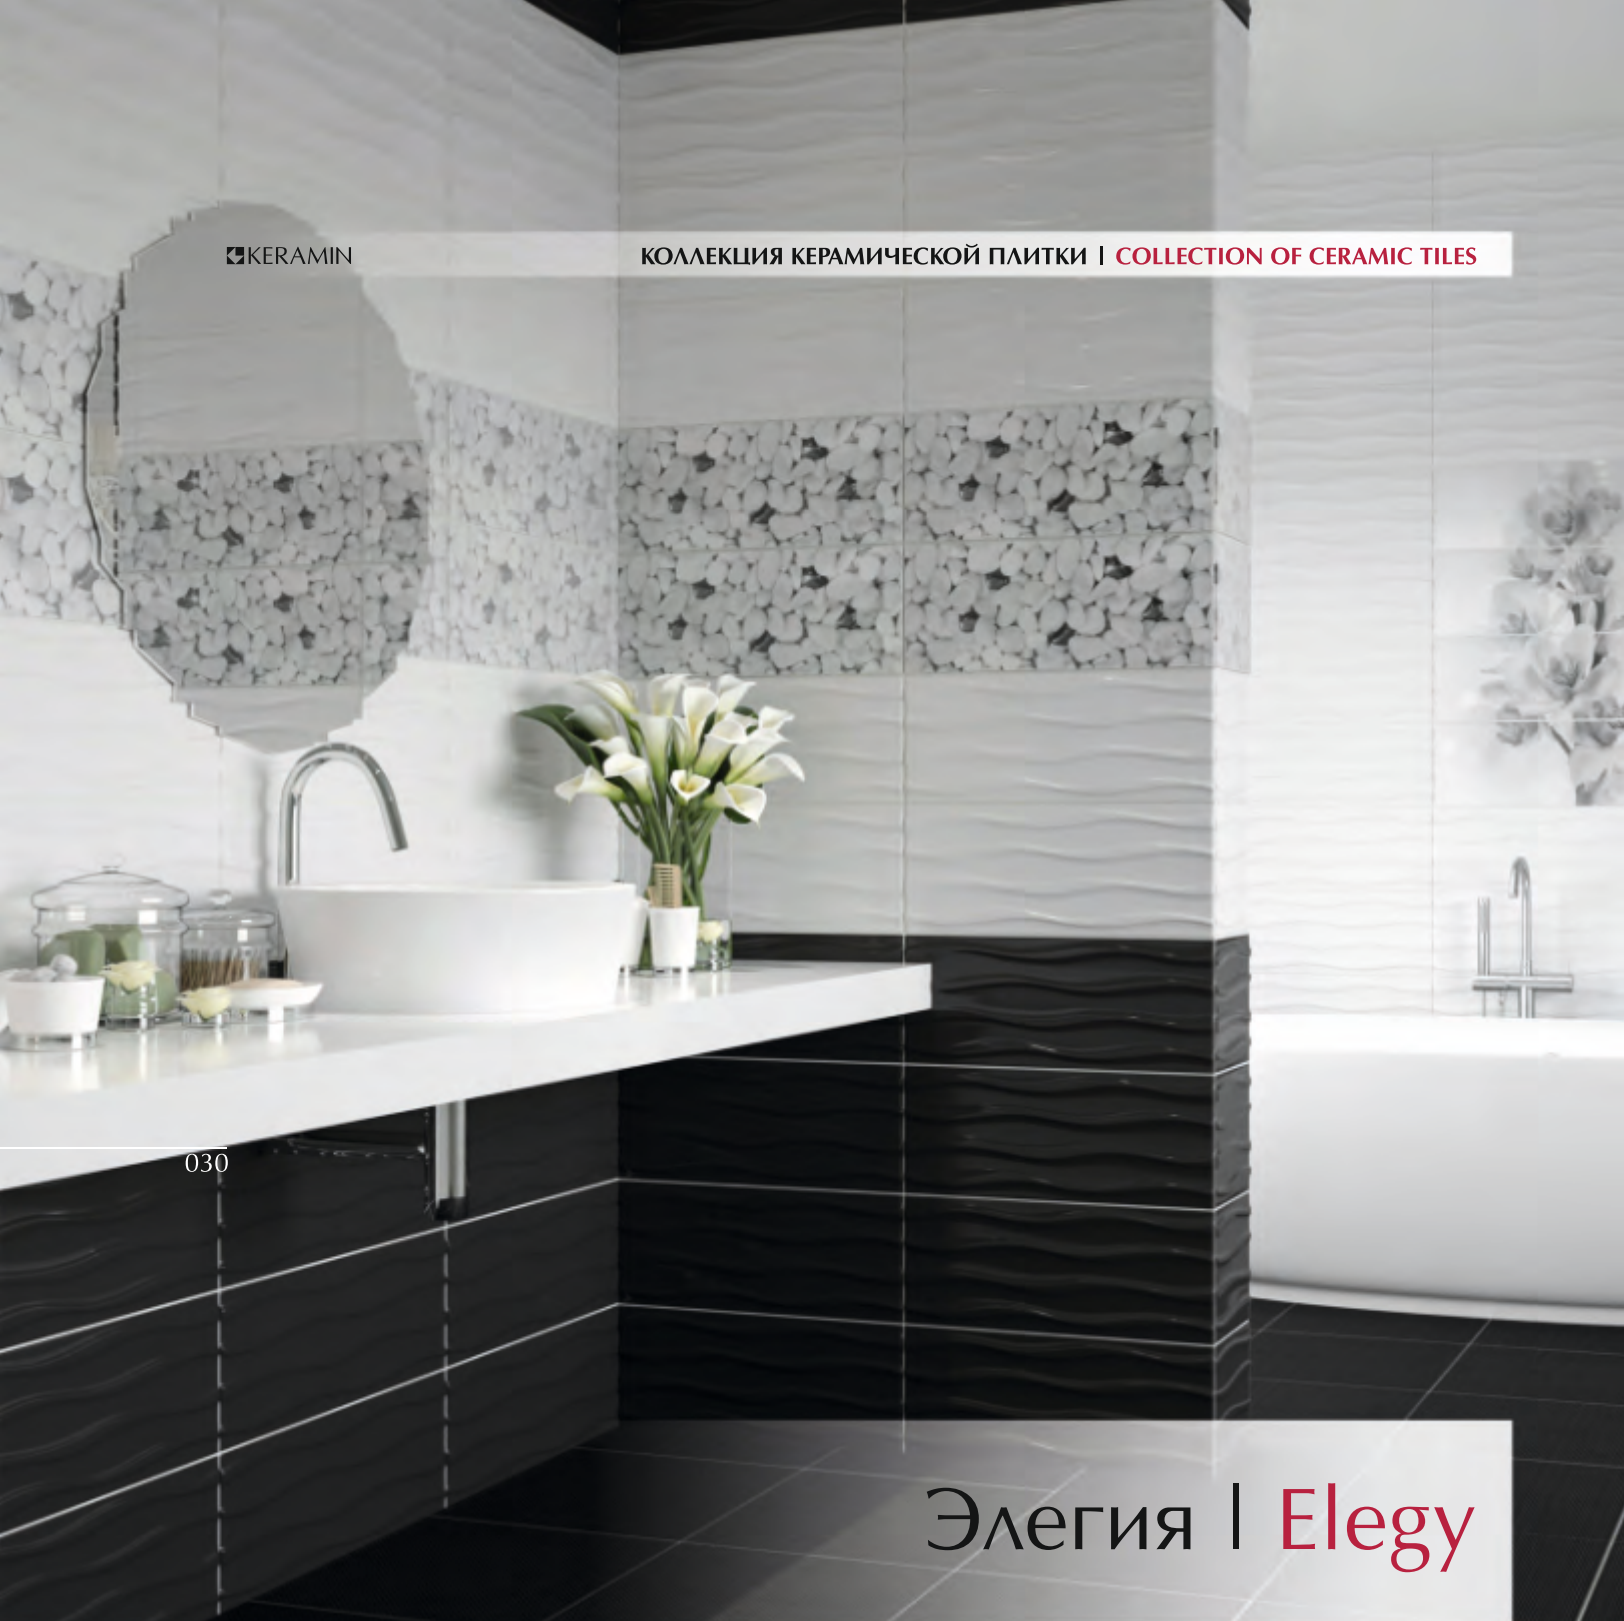

030

Элегия | Elegy

Коллекция Элегия от Керамин. Струящаяся энергия.
The Elegy Collection from Keramin. Streaming Energy.

500x200mm

Эта коллекция – настоящий подарок для ценителей строгих форм и цветов, простоту которых разбавляет изысканная волнистая структура. Белый в сочетании с черным смотрится лаконично и изысканно.

This collection is a real present for those who appreciate exact forms and colors. A wavy structure complements the simplicity of forms. Black in combination with white looks laconic and exquisitely.