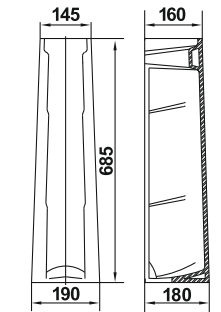

Омега цветная | Omega Colored

Коллекция Омега цветная от Керамин. Цвета, которые всегда в моде.
The Omega Colored Collection from Keramin. These Colors are Always in Fashion.

Черный цвет лаконичен и выразителен. Графит – оригинален и сдержан. Коллекция санитарной керамики Омега Цветная поможет создать элегантный и гармоничный интерьер ванной комнаты.

Black color is laconic and expressive. Graphite is unconventional and restrained. The Omega Colored sanitaryware collection will help you easily create an elegant and well-balanced interior.