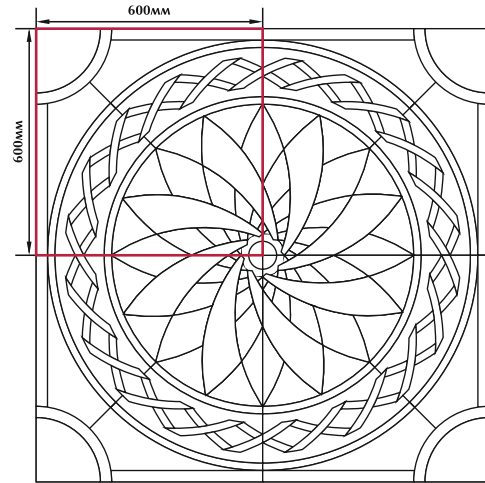

Ковры для полов / тип 8
/ 1200X1200мм
Floor panels / type 8
/ 1200X1200mm