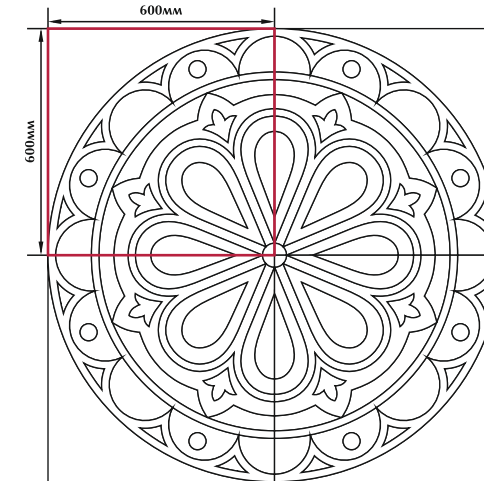

Ковры для полов / тип 2
/ 1200X1200мм

Floor panels / type 2
/ 1200X1200mm