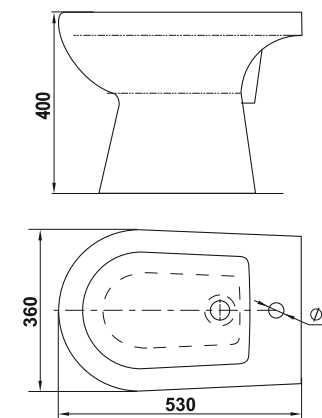

Биде Сити  
Bidet City

Унитаз-компакт Сити  
WC City

Умывальник Палитра 60 цветной  
Wash-basin Palette 60 colored

Пьедестал Палитра цветной  
Column Palette colored

Унитаз-компакт Палитра цветной  
WC Palette colored