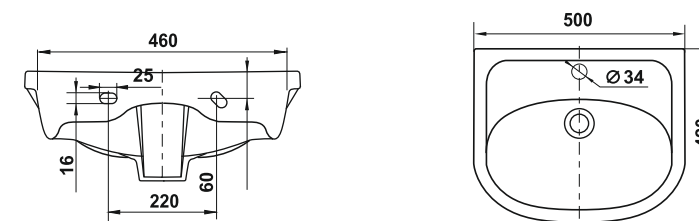

Умывальник мебельный Сити 50
Semi-recessed wash-basin City 50