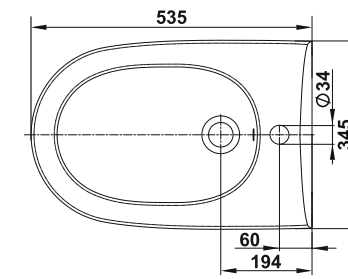

Санти | Santi

**Коллекция Санти от Керамин. Оригинальность и неординарность.
The Santi Collection from Keramin. Originality and Eccentricity.**

Оригинальность и неординарность – отличительные черты коллекции «Санти». Широкий ряд утонченных и изысканных моделей прекрасно впишутся как в компактные интерьеры, так и в просторные ванные комнаты.

Originality and eccentricity – these are the distinctive features of the collection «Santi». The wide range of the refined and exquisite models will perfectly suit both small and large bathrooms.

Унитаз-компакт Санти
WC Santi