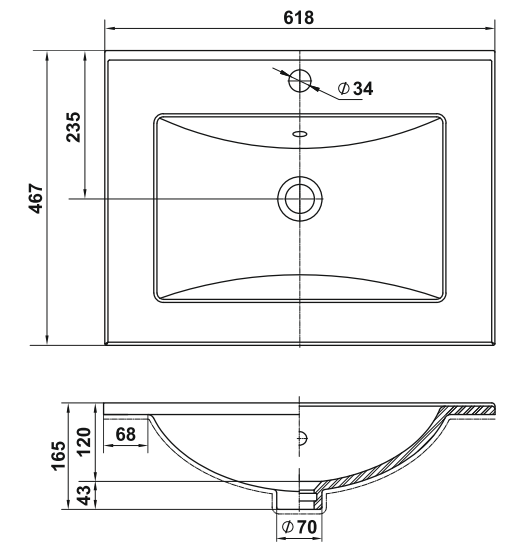

Бергамо | Bergamo

**Коллекция Бергамо от Керамин. Гармония правильных форм и вкуса.
The Bergamo Collection from Keramin. The Harmony of the Good Taste and Proper Forms.**

Коллекция Бергамо своими строгими рублеными формами подчеркивает аскетичные интерьеры, являясь примером гармонии простоты и вкуса. Минималистский дизайн коллекции Бергамо будет изысканным дополнением интерьера, а функциональность и качество производят неизгладимое впечатление.

The Bergamo collection stresses ascetic interiors with its sharp strict forms, and serves as an example of simplicity and taste harmony. The minimalist design of the Bergamo is an exquisite addition to the interior while functionality and quality of Bergamo will make a lasting impression.

Унитаз-компакт Бергамо
WC Bergamo