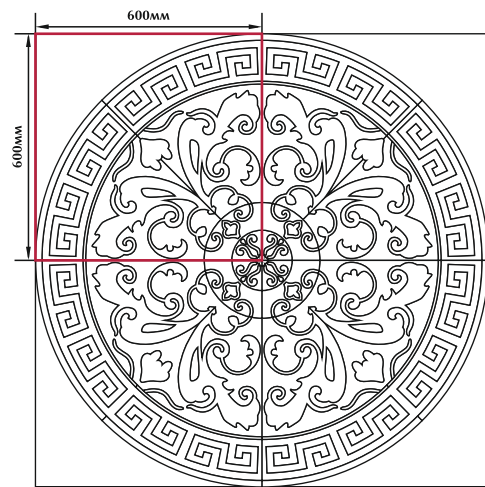

Ковры для полов / тип 4
/ 1200X1200мм
Floor panels / type 4
/ 1200X1200mm