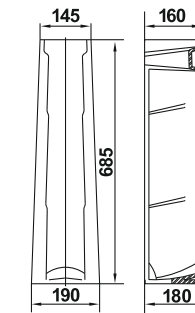

Палитра цветная | Palette Colored

Коллекция Палитра цветная от Керамин. Палитра пастельных цветовых решений.
The Palette Colored Collection from Keramin. A Range of Pastel Colour Compositions.

Палитра пастельных цветовых решений коллекции Палитра цветная позволяет отказаться от традиционного белого цвета санитарной керамики, добавив красок и настроения в утро каждого дня.

The range of pastel colors of the Palette Colored collection allows to abandon the traditional white color sanitary ceramics, adding colors and mood to every morning.