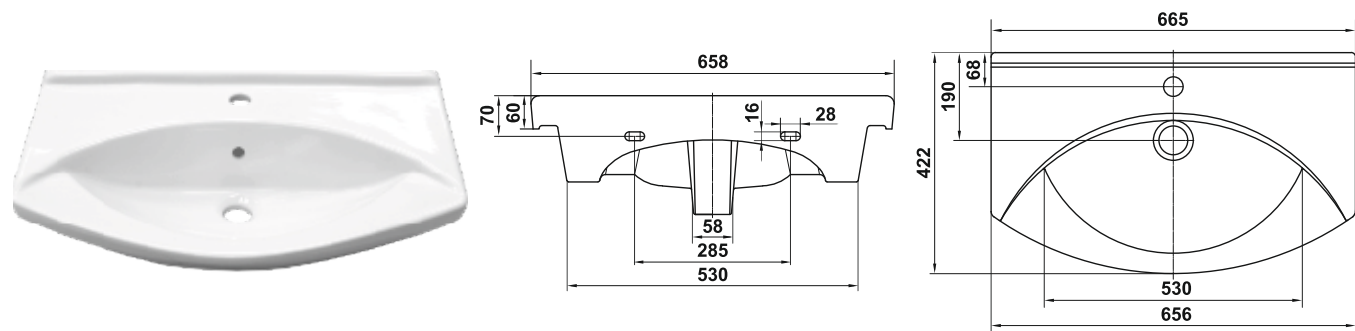

Умывальник мебельный Верона 70
Semi-recessed wash-basin Verona 70

Умывальник мебельный Цезаро 65
Semi-recessed wash-basin Cesaro 65