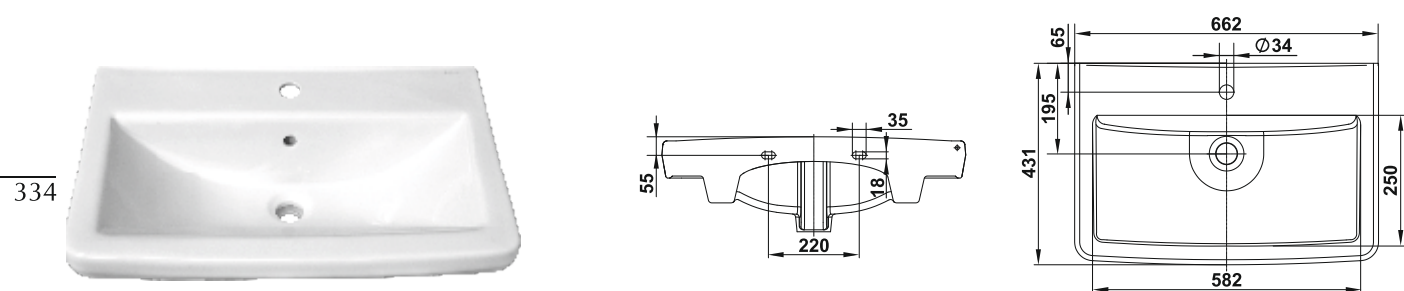

334

Умывальник мебельный Милан 65
Semi-recessed wash-basin Milan 65