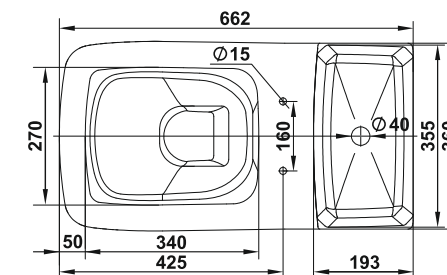

Унитаз-компакт Милан
WC Milan