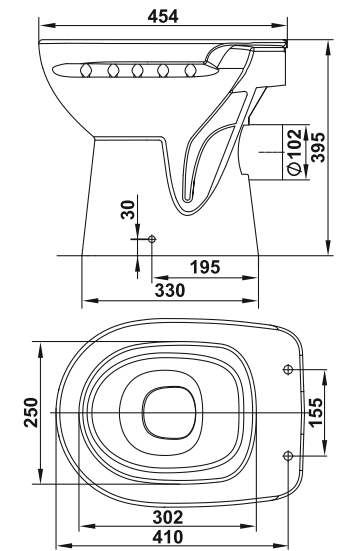

Унитаз Альбано
WC Albano