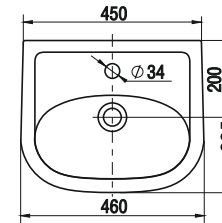

Умывальник Сити 46
Wash-basin City 46