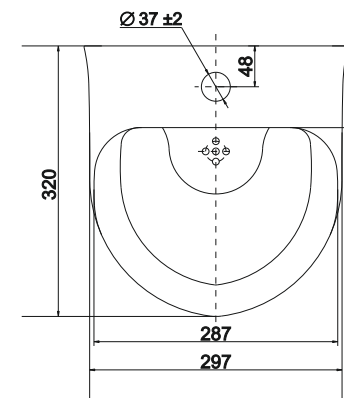

326

Нарцисс | Narcissus

Писсуар Нарцисс от Керамин. Простота и долгие годы службы.
The Urinal Narcissus from Keramin. Simplicity and Long Years of Service.

Писсуар Нарцисс – гигиеничность, простота и долгие годы службы.

Urinal Narcissus – hygiene, simplicity and long years of service.

327