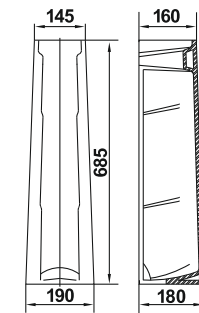

Пьедестал Люкс
Column Lux