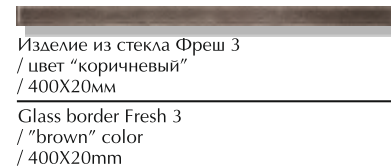

Изделие из стекла Фреш 3
/ цвет "коричневый"
/ 400X20мм
Glass border Fresh 3
/ "brown" color
/ 400X20mm