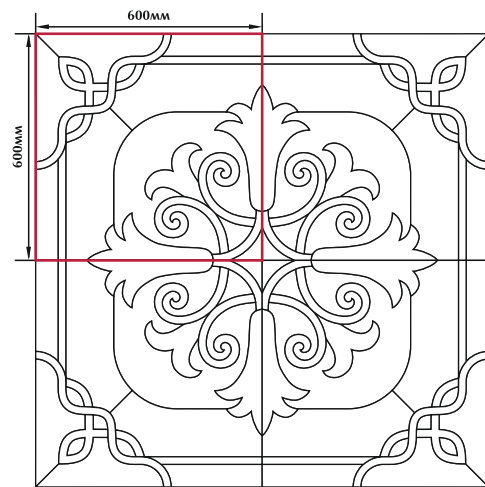

Ковры для полов / тип 10
/ 1200X1200мм
Floor panels / type 10
/ 1200X1200mm