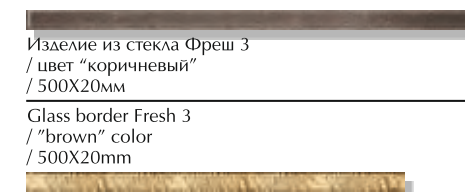

Изделие из стекла Акцент 3
/ цвет "беж"
/ 400X20мм
Glass border Accent 3
/ "beige" color
/ 400X20mm