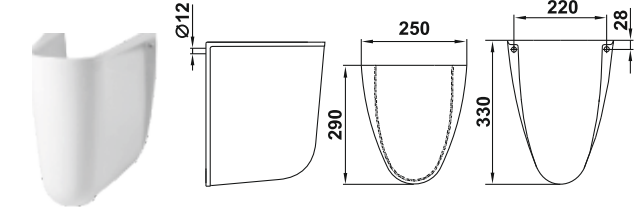

Пьедестал консольный Люкс
Wall-hang column Lux