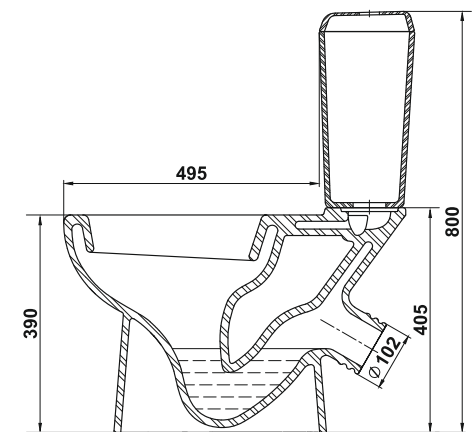

Умывальник Чезаро 60  
 Wash-basin Cesaro 60

Пьедестал консольный Люкс  
 Wall-hang column Lux

Пьедестал Люкс  
 Column Lux

307

Унитаз-компакт Чезаро  
 WC Cesaro

Умывальник Омега 55 цветной  
Wash-basin Omega 55 colored