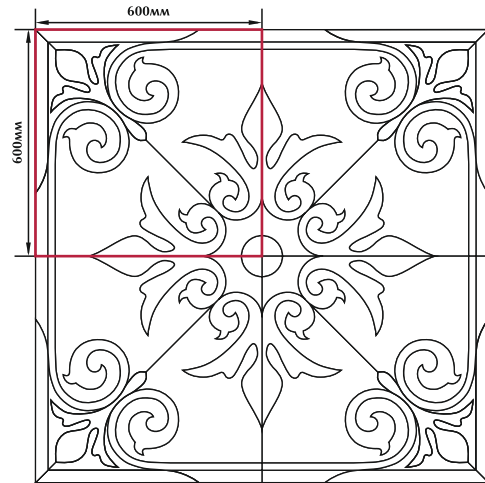

Ковры для полов / тип 6
/ 1200X1200мм
Floor panels / type 6
/ 1200X1200mm