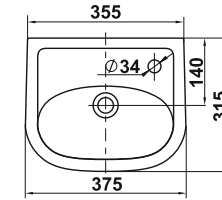

Умывальник Сити 38 рукомойник
Wash-basin City 38 hand washer