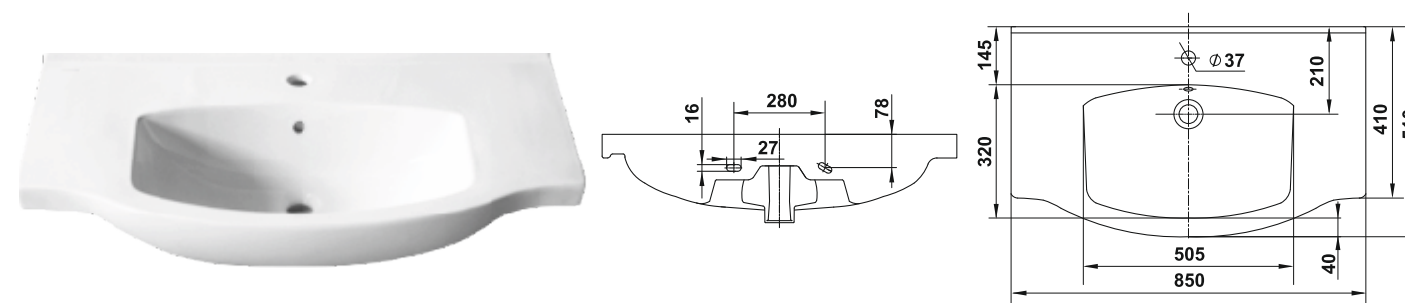

European quality of the products

The production of sanitaryware items using innovative technologies and advanced equipment of leading European manufactures. Robotic systems and high-quality raw materials – all allows to make products that meet the requirements of exact geometry and excellent European quality.

Perfect whiteness and quality of glaze

The characteristic feature of sanitaryware products made by "Keramin" is dazzling whiteness, which is possible due to innovative developments of our technical development service. The glaze is resistant to yellowing, damages and other exposures.

All the advantages of porcelain

Ceramic washbasins are made of porcelain, vitreous china or fire-clay. They have no outward differences, but porcelain is of a better quality. "Keramin" produces only porcelain washbasins. Porcelain is fired at the temperature of 1200 degrees, which makes it especially resistant without water absorption. Porcelain washbasin needs no special care and will be in use for a long time.

Overhead washbasin can be mounted at tabletops as well as at bathroom furniture.

Overhead washbasin is a combination of usability, functionality and up-to-date audacious design. Exactly these tendencies have become essential in the process of modern bathroom equipping.

Умывальник мебельный Арктик 85
Semi-recessed wash-basin Arctic 85