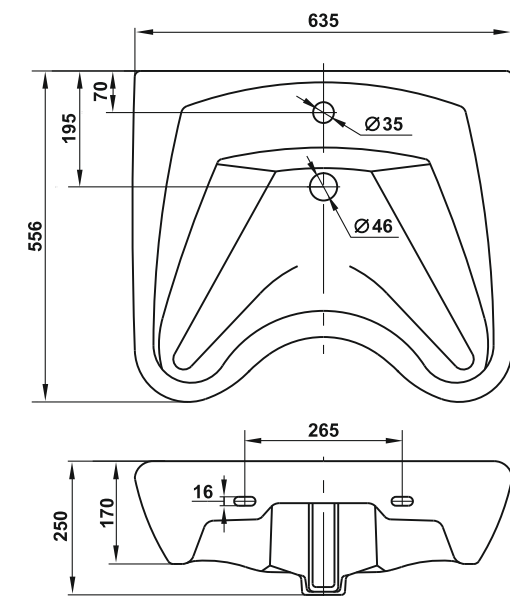

Хирургический умывальник | Surgical Wash-basin

Хирургический умывальник от Керамин. Специальный продукт.
The Surgical Wash-basin from Keramin. Special Product.

Хирургический умывальник – санитарное керамическое изделие, специально разработанное для использования в медицинских учреждениях и для людей с ограниченными возможностями.

Surgical wash-basin – ceramic sanitaryware, specially developed for use in medical institutions and people with reduced capabilities.