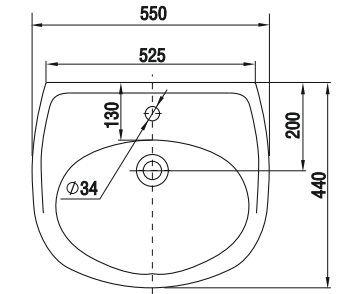

Умывальник Чезаро 60  
 Wash-basin Cesaro 60

Пьедестал консольный Люкс  
 Wall-hang column Lux

Пьедестал Люкс  
 Column Lux

307

Унитаз-компакт Чезаро  
 WC Cesaro

Умывальник Омега 55 цветной  
Wash-basin Omega 55 colored