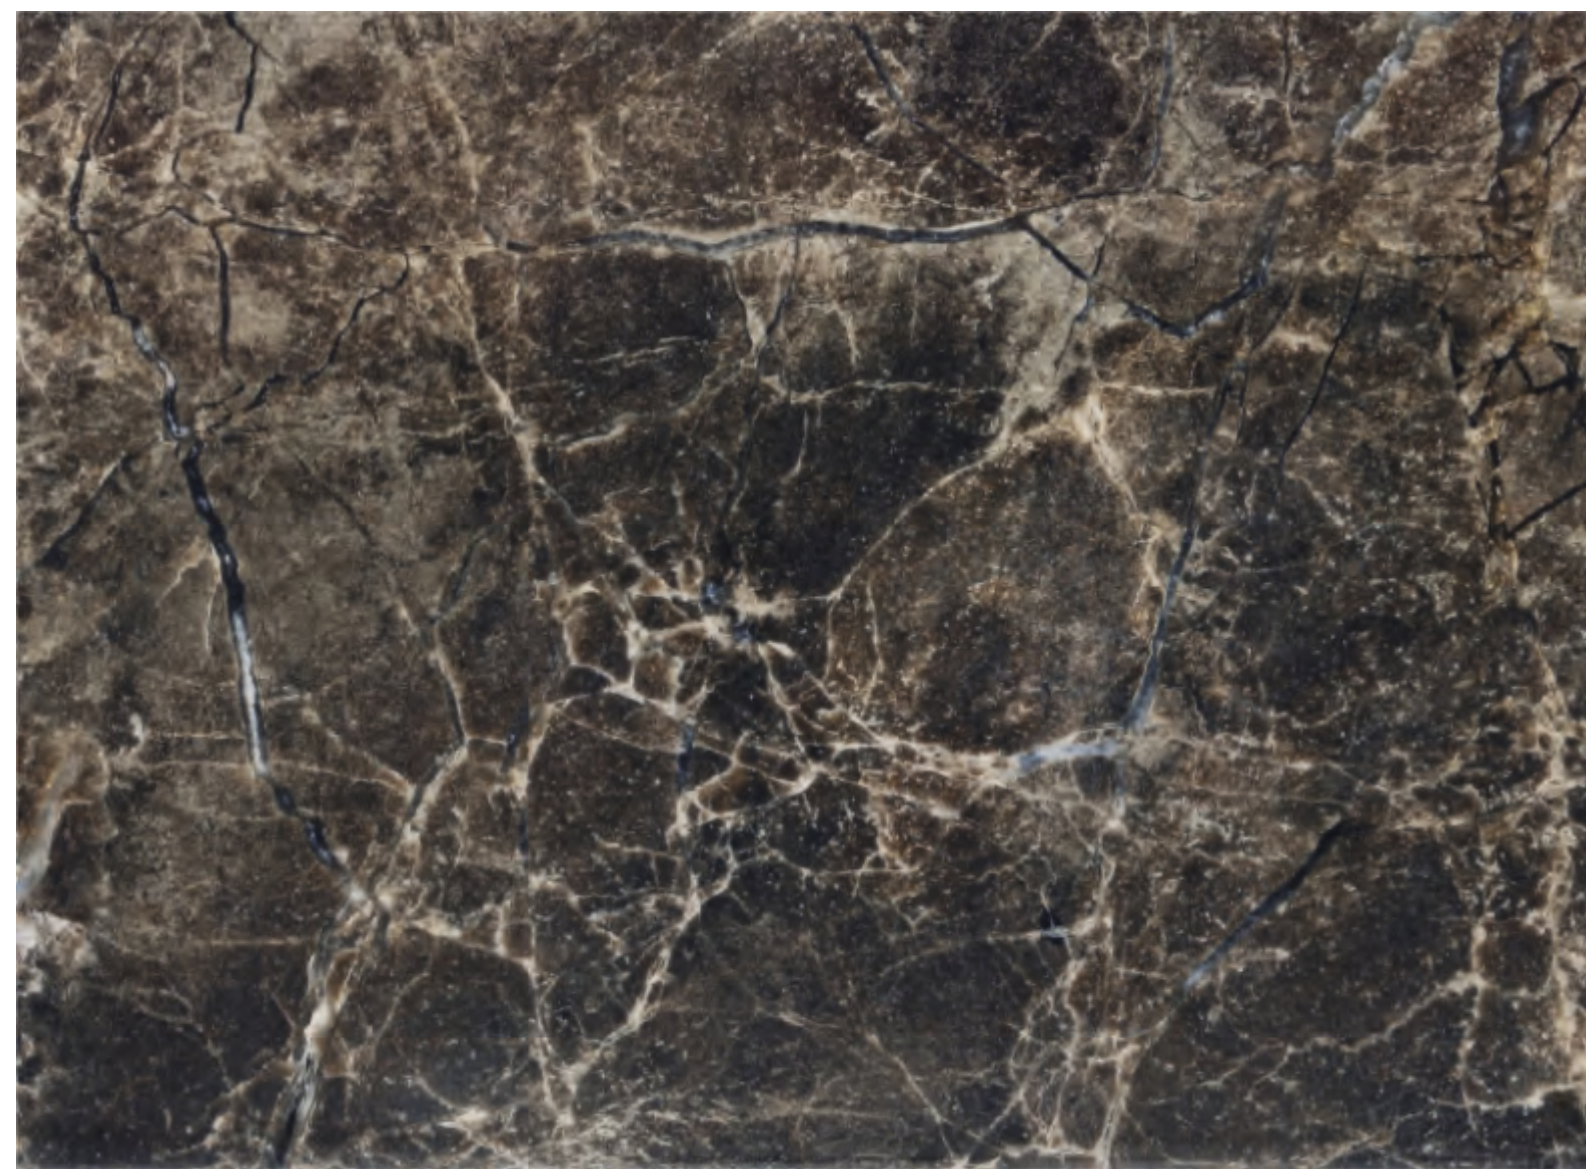

068

Эллада | Hellas

Коллекция Эллада от Керамин. Греция у Вас дома.
The Hellas Collection from Keramin. A Piece of Greece at Home.

500x200mm

Возможно, Греция – одно из Ваших любимейших мест на земле. Не важно, бывали Вы там или только мечтаете о путешествии в эту гостеприимную, полную истории и легенд страну. Новая коллекция Эллада от Керамин привнесет в Ваш дом ее частичку, наполнив его эллинистическими мотивами. Благородный мрамор и декоры, использующие греческий меандр в различных вариациях, создадут красивый, богатый интерьер в классическом стиле. Составные панно для пола добавят особую изюминку. Коллекция будет очень выигрышно смотреться в просторных помещениях. Такой интерьер актуален всегда и долгие годы будет радовать и вдохновлять своего владельца.

Could it be that Greece is one of your most favorite corners of the Earth? It doesn't matter whether you've already travelled there or just plan to discover this hospitable country full of history and legends. New Hellas collection from Keramin will bring a piece of it right into your home. Noble marble decorated with variations of Greek meander will create a gorgeous classic style interior. The collection will look spectacular in spacious quarters. Classic design is always in trend. It will delight and inspire its owner for years to come.

069