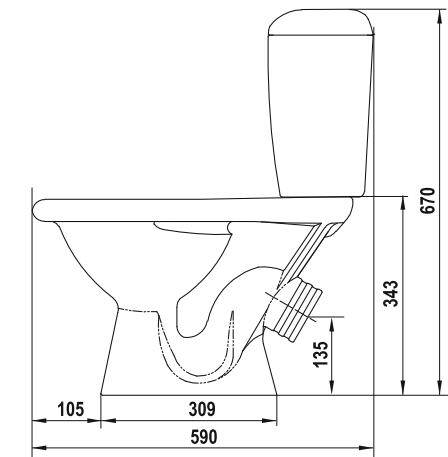

Умывальник Сити 38 рукомойник  
Wash-basin City 38 hand washer

Умывальник Сити 46  
Wash-basin City 46

Пьедестал консольный Люкс  
Wall-hang column Lux

Пьедестал Люкс  
Column Lux

Унитаз-компакт Кидс  
WC Kids