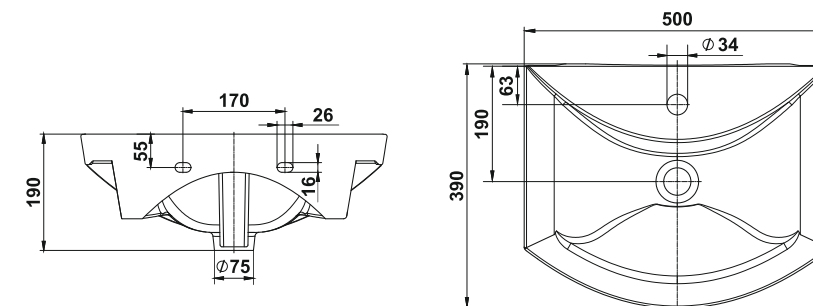

Умывальник мебельный Бергамо 60  
Semi-recessed wash-basin Bergamo 60

Умывальник Турин 56 встраиваемый  
Wash-basin Turin 56 pluggable

Умывальник мебельный Сити 50  
Semi-recessed wash-basin City 50

336

Умывальник мебельный Стиль 55  
Semi-recessed wash-basin Style 55