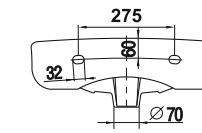

Лидер | Leader

**Коллекция Лидер от Керамин. Современный стиль традиционных форм.
The Leader Collection from Keramin. Modern Style of Traditional Forms.**

Идеальное сочетание мягких линий с четкими гранями присутствует во всех изделиях коллекции Лидер. Санитарная керамика данной коллекции – удачный симбиоз современного стиля и традиционных форм.

The perfect combination of soft lines with a clear distinction is present in all products of Leader collection. The sanitaryware of this collection is a successful symbiosis of modern style and traditional forms.

Пьедестал Люкс
Column Lux