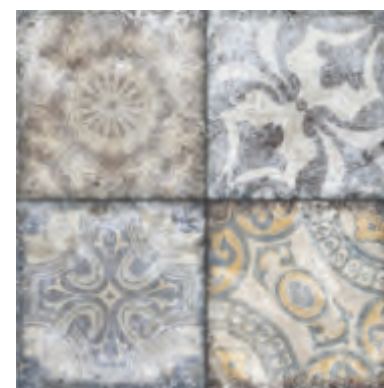

Тинторетто 1 / тип 2
/ цвет "серый"
/ 500X500мм

Tintoretto 1 / type 2
/ "gray" color
/ 500X500mm