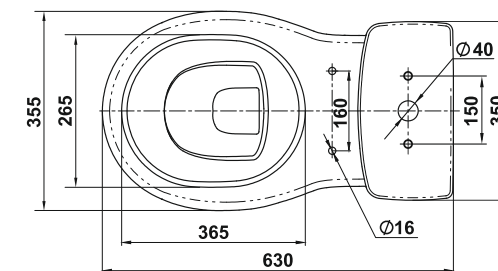

Умывальник Чезаро 60  
 Wash-basin Cesaro 60

Пьедестал консольный Люкс  
 Wall-hang column Lux

Пьедестал Люкс  
 Column Lux

307

Унитаз-компакт Чезаро  
 WC Cesaro

Умывальник Омега 55 цветной  
Wash-basin Omega 55 colored