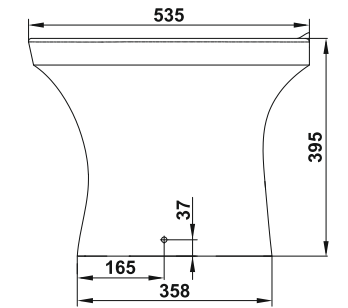

Санти | Santi

**Коллекция Санти от Керамин. Оригинальность и неординарность.
The Santi Collection from Keramin. Originality and Eccentricity.**

Оригинальность и неординарность – отличительные черты коллекции «Санти». Широкий ряд утонченных и изысканных моделей прекрасно впишутся как в компактные интерьеры, так и в просторные ванные комнаты.

Originality and eccentricity – these are the distinctive features of the collection «Santi». The wide range of the refined and exquisite models will perfectly suit both small and large bathrooms.

Унитаз-компакт Санти
WC Santi