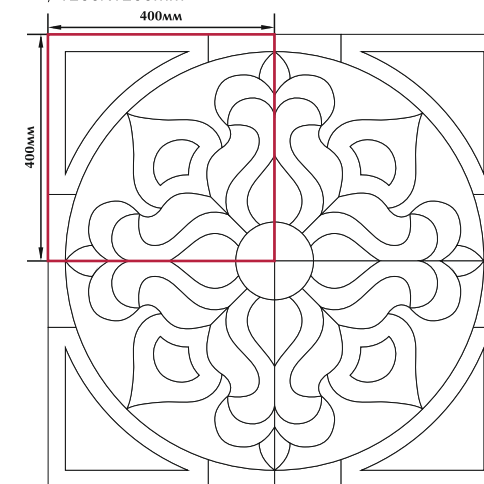

Ковры для полов / тип 3
/ 800X800мм

Floor panels / type 3
/ 800X800mm