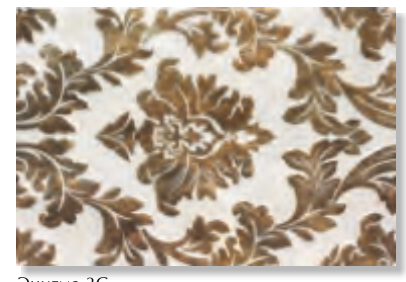

Энигма 3С
/ тип 1
/ 400X275мм
Enigma 3C
/ type 1
/ 400X275mm