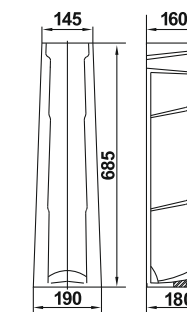

Пьедестал Элит
Column Elite

299