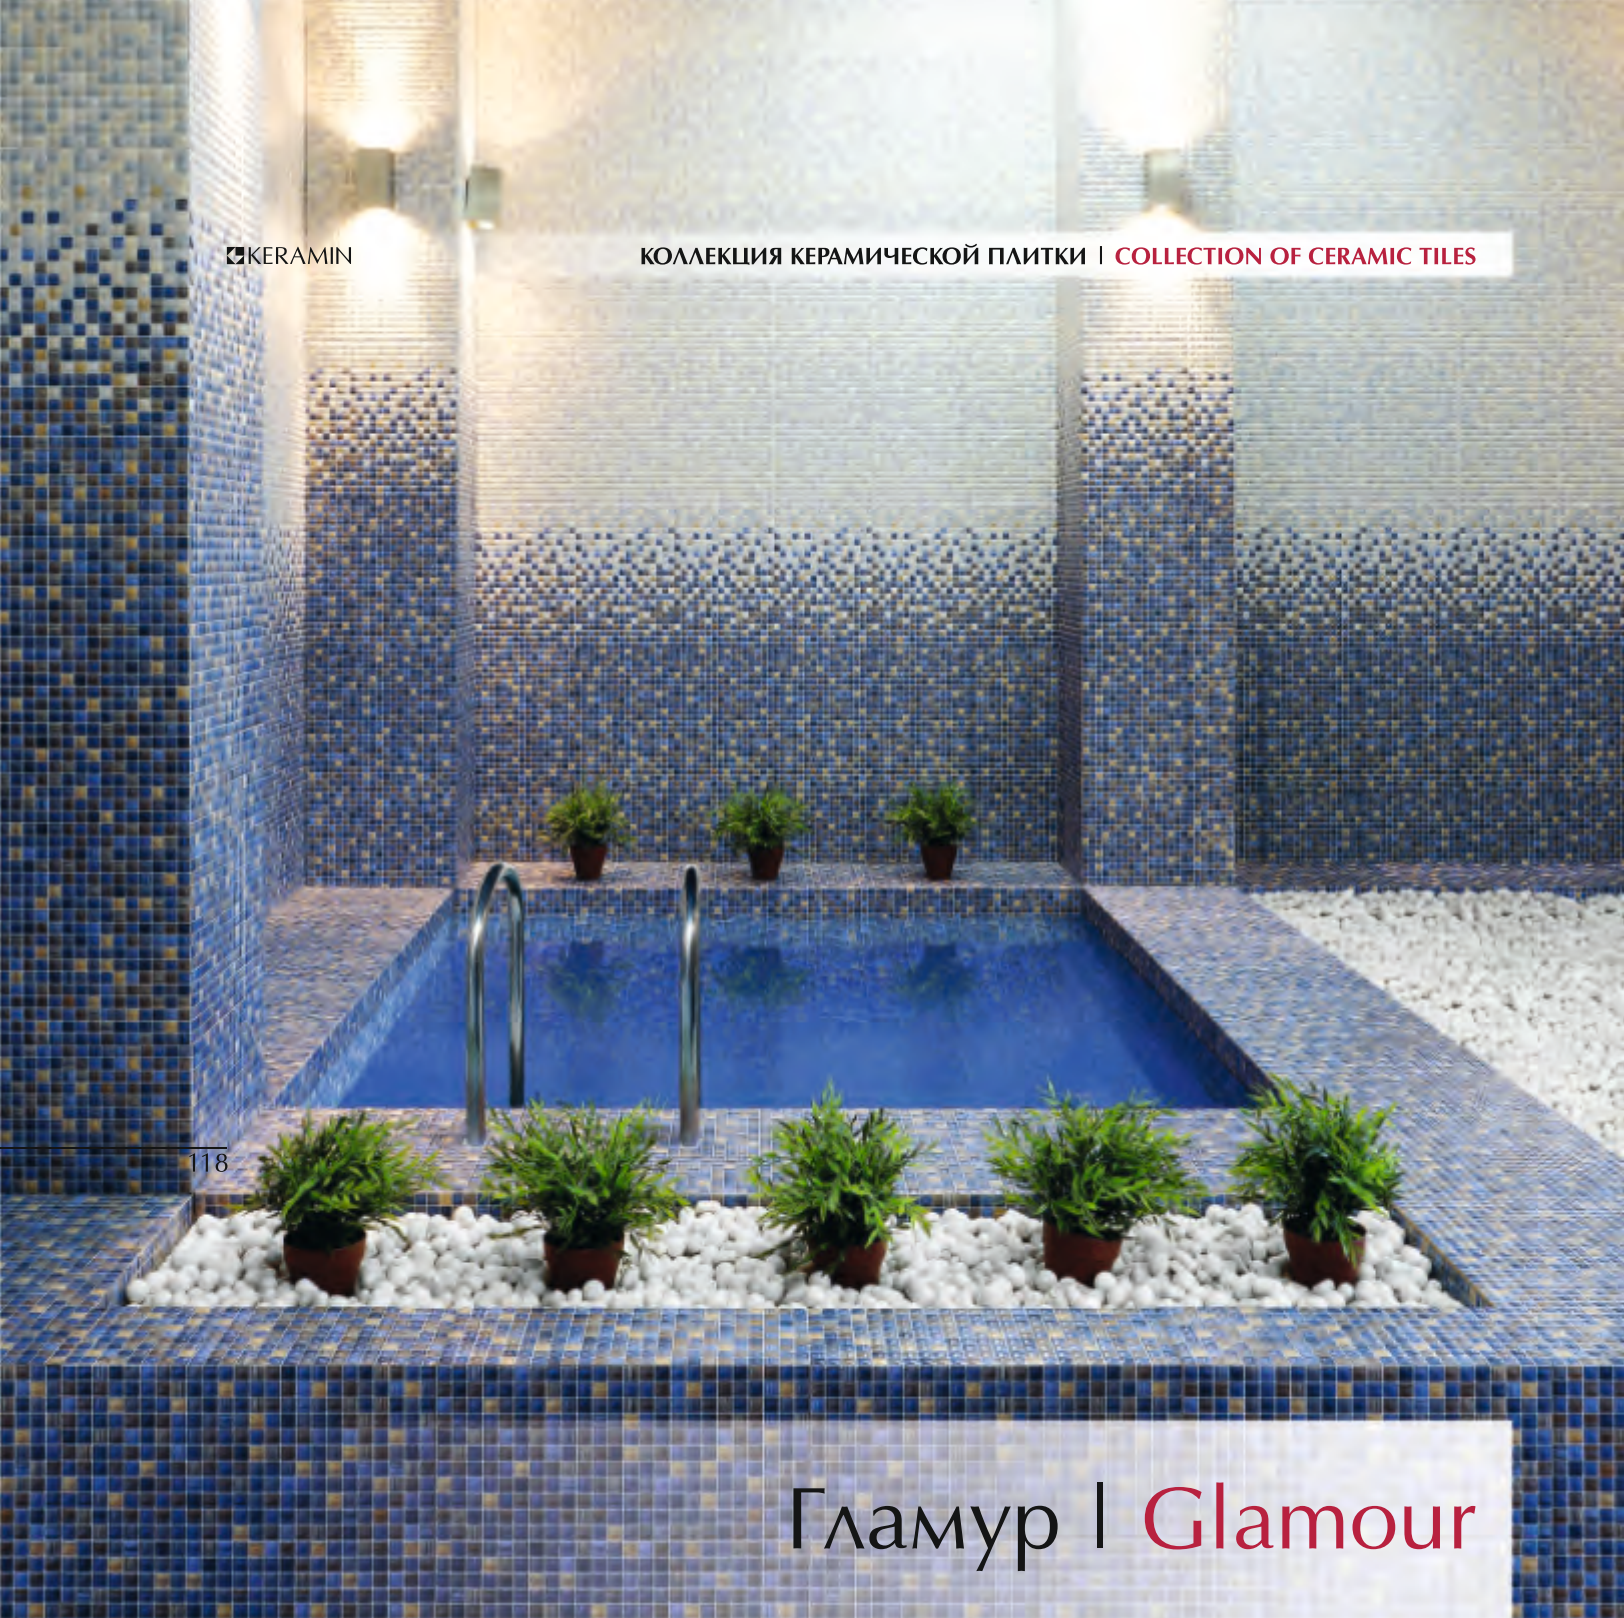

Фриз Шарм 3  
/ 275X47мм  
Listel Charm 3  
/ 275X47mm

Шарм 3П  
/ цвет "беж"  
/ 400X400мм  
Charm 3P  
/ "beige" color  
/ 400X400mm

Фриз Шарм 3  
/ 400X25мм  
Listel Charm 3  
/ 400X25mm

Изделие из стекла Фреш 3  
/ цвет "коричневый"  
/ 400X20мм  
Glass border Fresh 3  
/ "brown" color  
/ 400X20mm