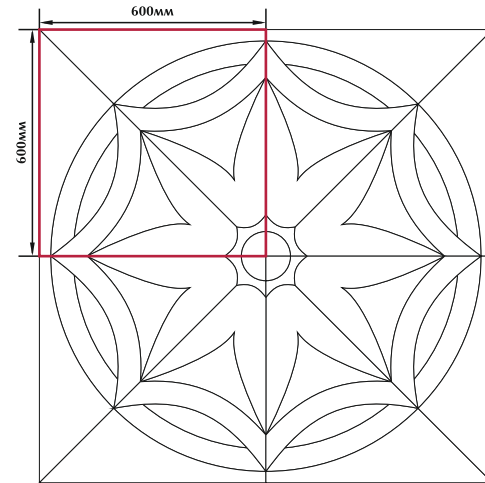

Ковры для полов / тип 15
/ 1200X1200мм
Floor panels / type 15
/ 1200X1200mm