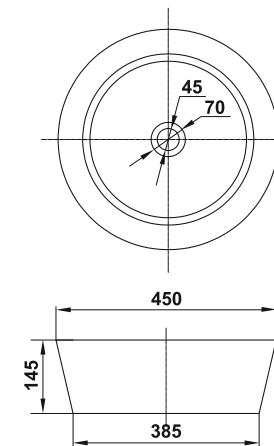

Умывальник Арктик 45 накладной
Wash-basin Arctic 45 overhead