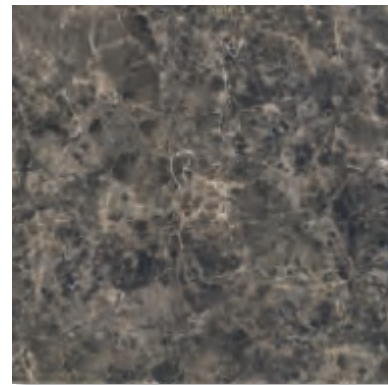

069

070

Эллада 3Т  
/ цвет "коричневый"  
/ 500X200мм

Hellas 3Т  
/ "brown" color  
/ 500X200мм

Панно Эллада 7  
/ тип 2  
/ 500X200мм

Panel Hellas 7  
/ type 2  
/ 500X200мм

Эллада 3П  
/ цвет "коричневый"  
/ 400X400мм