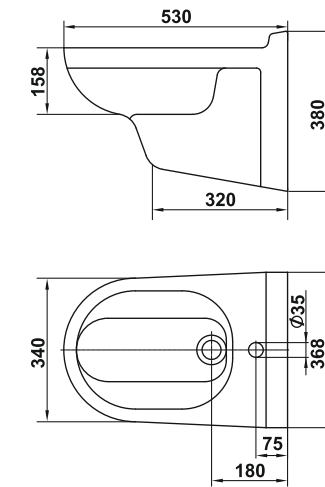

318

Стиль | Style

**Коллекция Стиль от Керамин. Практичность и красота.
The Style Collection from Keramin. Practicality and Beauty.**

Практичность и красота санитарной керамики коллекции Стиль позволят превратить ванную комнату из бытового помещения в уютное и комфортное жилое пространство.

Practicality and beauty of sanitaryware of Style collection will turn your bathroom from a functional space into a place with cozy and comfortable living style.

Пьедестал консольный Люкс
Wall-hang column Lux

Пьедестал Стиль
Column Style

319