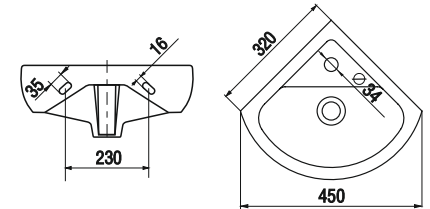

Умывальник Сити 45 угловой
Wash-basin City 45 corner-mountable