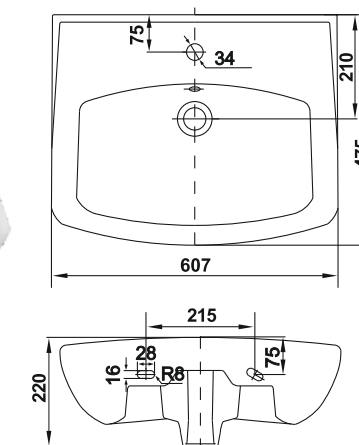

Умывальник Арктик 60
Wash-basin Arctic 60