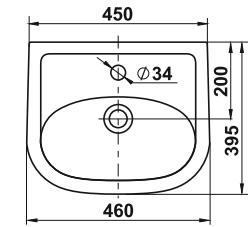

Умывальник Сити 46
Wash-basin City 46