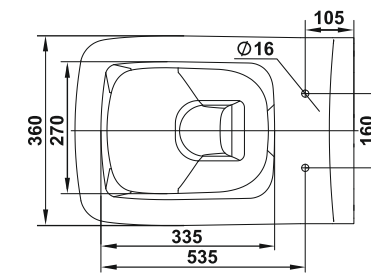

Унитаз консольный Милан
Wall-hang WC Milan