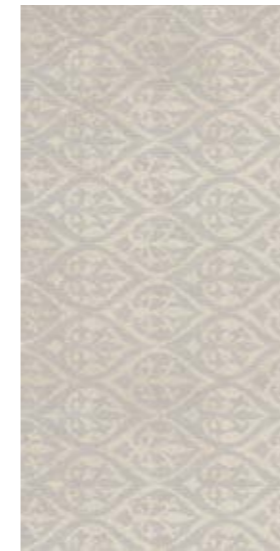

DRIFT WHITE  
ДРИФТ ВАЙТ

DRIFT LIGHT GREY  
ДРИФТ ЛАЙТ ГРЕЙ

DRIFT BLU  
ДРИФТ БЛЮ

DRIFT ROSE  
ДРИФТ РОУЗ

DRIFT DARK  
ДРИФТ ДАРК

Drift White Plume  
Дрифт Вайт Плюм  
40x80

Drift Blu Plume  
Дрифт Блю Плюм  
40x80