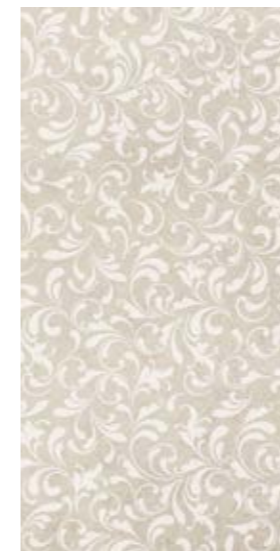

Drift White Curl
Дрифт Вайт Керл
40x80