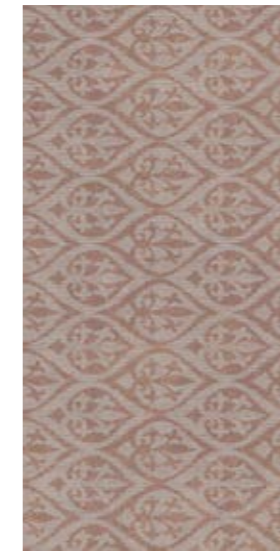

DRIFT WHITE  
ДРИФТ ВАЙТ

DRIFT LIGHT GREY  
ДРИФТ ЛАЙТ ГРЕЙ

DRIFT BLU  
ДРИФТ БЛЮ

DRIFT ROSE  
ДРИФТ РОУЗ

DRIFT DARK  
ДРИФТ ДАРК

Drift White Plume  
Дрифт Вайт Плюм  
40x80

Drift Blu Plume  
Дрифт Блю Плюм  
40x80

Drift Rose Plume  
Дрифт Роуз Плюм  
40x80

Drift Dark Plume  
Дрифт Дарк Плюм  
40x80

Drift White Curl  
Дрифт Вайт Керл  
40x80

Drift Light Grey Curl  
Дрифт Лайт Грей Керл  
40x80

Drift Rose Curl  
Дрифт Роуз Керл  
40x80