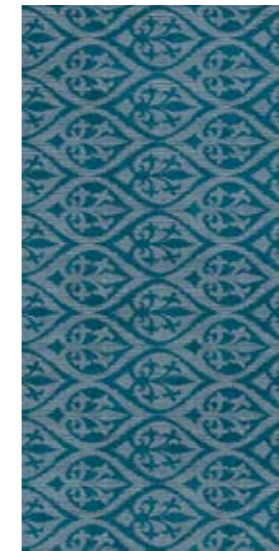

DRIFT WHITE  
ДРИФТ ВАЙТ

DRIFT LIGHT GREY  
ДРИФТ ЛАЙТ ГРЕЙ

DRIFT BLU  
ДРИФТ БЛЮ

DRIFT ROSE  
ДРИФТ РОУЗ

DRIFT DARK  
ДРИФТ ДАРК

Drift White Plume  
Дрифт Вайт Плюм  
40x80

Drift Blu Plume  
Дрифт Блю Плюм  
40x80