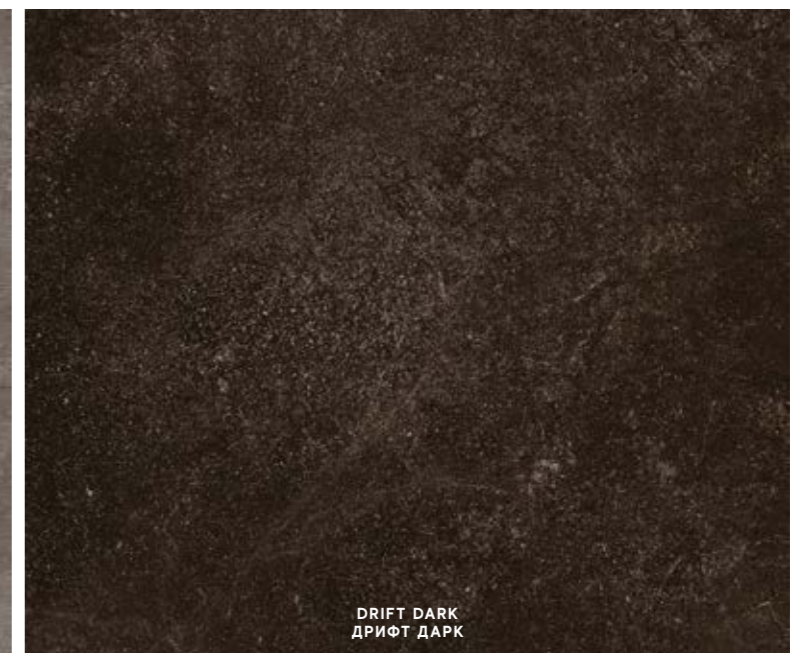

DRIFT WHITE  
ДРИФТ ВАЙТ

DRIFT LIGHT GREY  
ДРИФТ ЛАЙТ ГРЕЙ

DRIFT GREY  
ДРИФТ ГРЕЙ

DRIFT DARK  
ДРИФТ ДАРК

Concrete Look