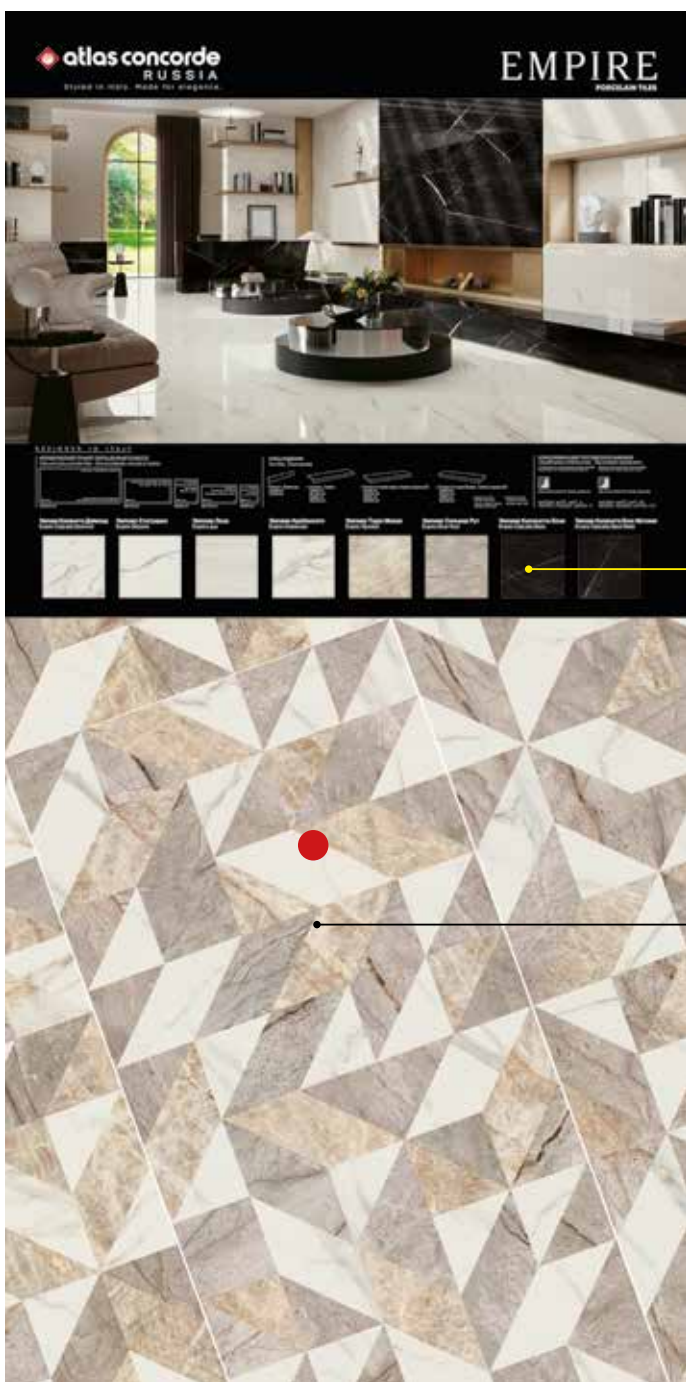

100 cm

200 cm

113 cm

Напечатанный постер 100x87 cm толщина 10 mm
Pannello stampato 100x87 cm spessore 10 mm

8 Тоццетти 10x10
Эмпаир Калакатта Даймонд Лаппато, Эмпаир Статуарио Лаппато, Эмпаир Лаза Лаппато, Эмпаир Арабескато Лаппато, Эмпаир Тадж Махал Лаппато, Эмпаир Сильвер Рут Лаппато, Эмпаир Калакатта Блэк Лаппато, Эмпаир Калакатта Блэк Матовая