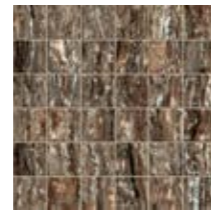

Eros Grey Mosaic Polished
Эпос Грэй Мозаика Лаппато
Eros Grey Mosaic
Эпос Грэй Мозаика
30x30