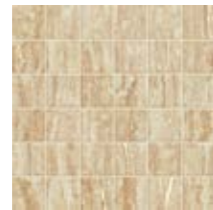

Eros Sand Mosaic Polished
Эпос Сэнд Мозаика Лаппато
Eros Sand Mosaic
Эпос Сэнд Мозаика
30x30