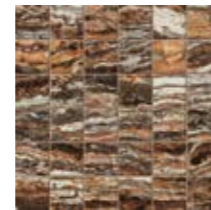

Eros Sand Bottone Polished
Эпос Сэнд Вставка Лаппато
Eros Sand Bottone
Эпос Сэнд Вставка
7,2x7,2

Eros Grey Bottone Polished
Эпос Грэй Вставка Лаппато
Eros Grey Bottone
Эпос Грэй Вставка
7,2x7,2

Eros Jurassic Bottone Polished
Эпос Джурассик Вставка Лаппато
7,2x7,2

Eros Ivory Mosaic Polished
Эпос Айвори Мозаика Лаппато
Eros Ivory Mosaic
Эпос Айвори Мозаика
30x30

Eros Sand Mosaic Polished
Эпос Сэнд Мозаика Лаппато
Eros Sand Mosaic
Эпос Сэнд Мозаика
30x30

Eros Grey Mosaic Polished
Эпос Грэй Мозаика Лаппато
Eros Grey Mosaic
Эпос Грэй Мозаика
30x30