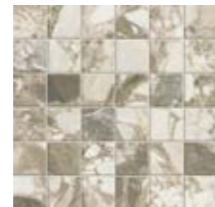

Forte Dei Marmi Serro Ariano Cream Mosaic Polished
Форте Дей Марми Чеппо Апуано Перл Мозаика Лаппато
Forte Dei Marmi Serro Ariano Cream Mosaic
Форте Дей Марми Чеппо Апуано Крим Мозаика
30x30