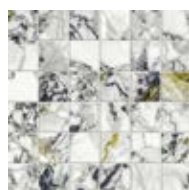

Forte Dei Marmi Quark Cerra Aruano Forest Mosaic Polished
Форте Дей Марми Кварк Чеппо Аруано Форест Мозаика Лаппато
Forte Dei Marmi Quark Cerra Aruano Forest Mosaic
Форте Дей Марми Кварк Чеппо Аруано Форест Мозаика
30x30