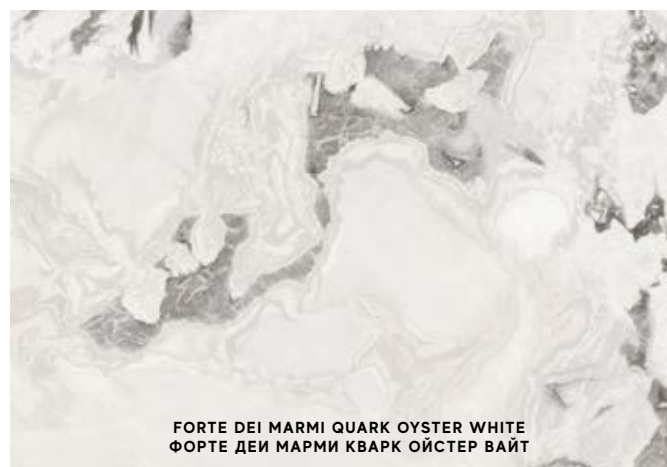

FORTE DEI MARMI QUARK SAHARA BLANC
ФОРТЕ ДЕИ МАРМИ КВАРК САХАРА БЛАНК