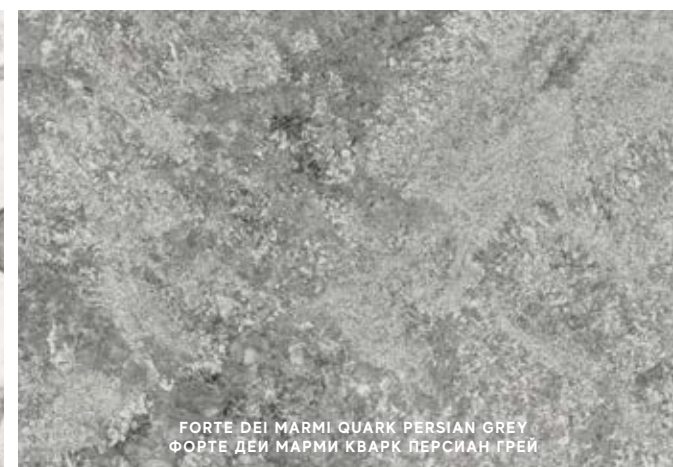

FORTE DEI MARMI QUARK BRAZILIAN WHITE
ФОРТЕ ДЕИ МАРМИ КВАРК БРАЗИЛИАН ВАЙТ