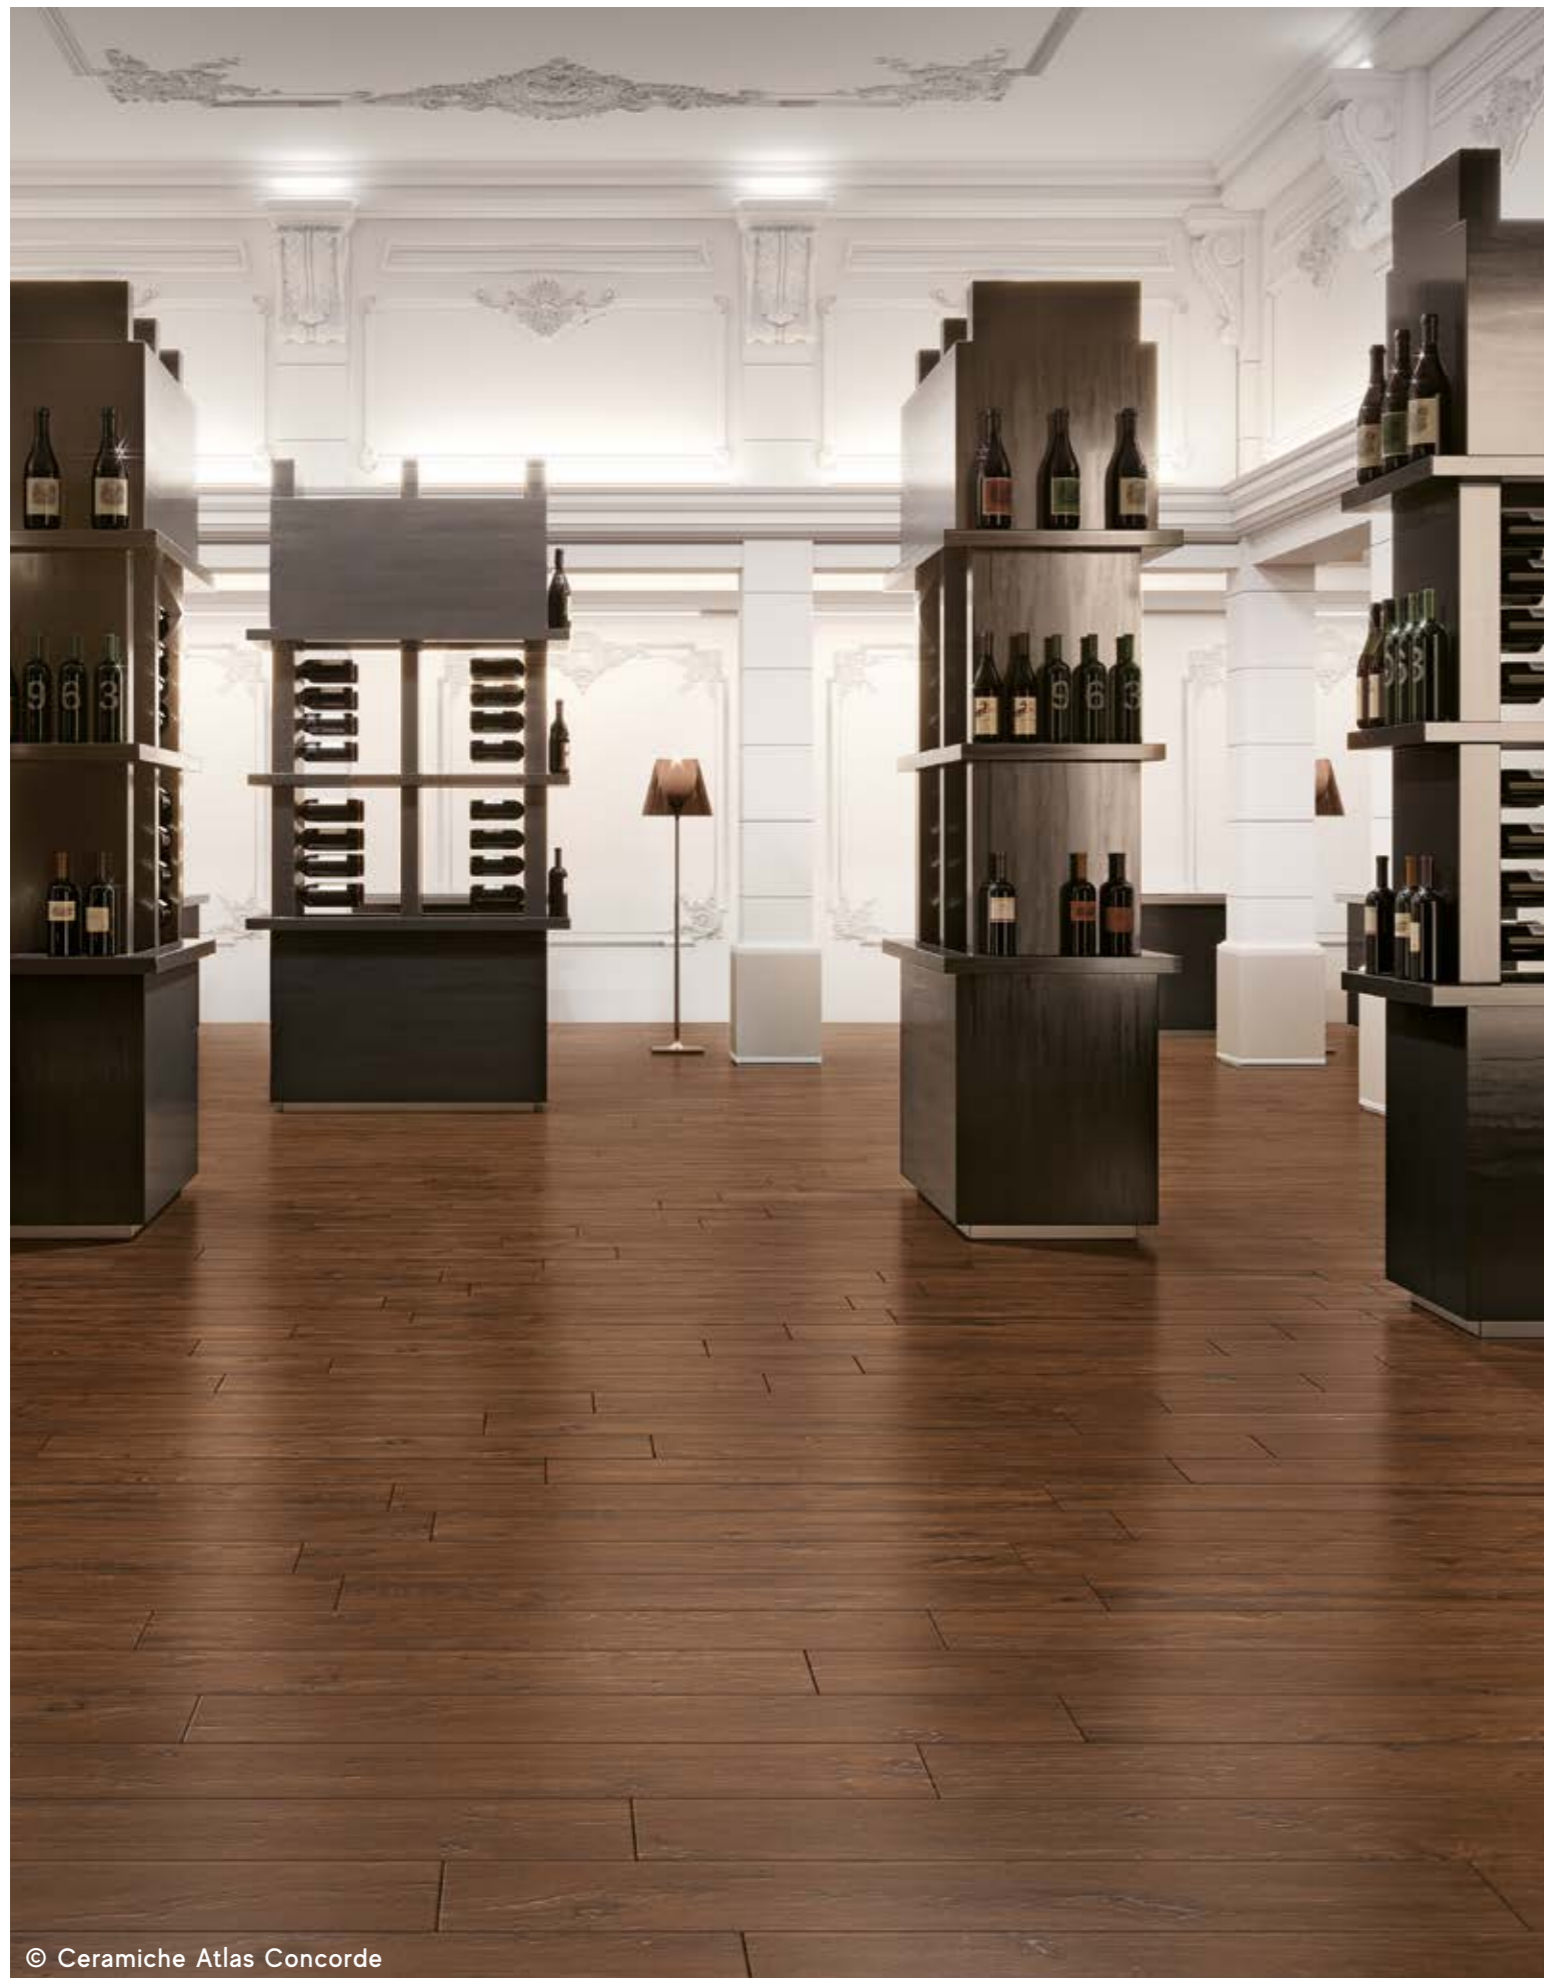

© Ceramiche Atlas Concorde

© Ceramiche Atlas Concorde

FLOOR
Oak Reserve Dark Brown
Оак Резерв Дарк Браун
20x120

Oak Reserve | Оак Резерв

Coloured body porcelain tiles / Керамический гранит окрашенный в массе