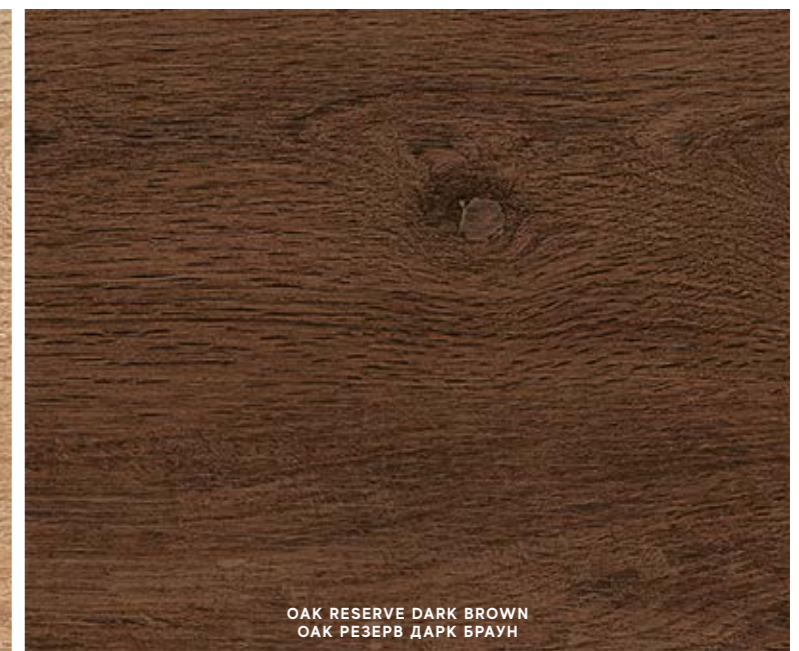

MATTE SURFACE / МАТОВАЯ ПОВЕРХНОСТЬ

± 9 mm
20x120 cm

- Oak Reserve Cashmere / Оак Резерв Кашмир
- Oak Reserve Pure / Оак Резерв Пьюр
- Oak Reserve Tamarind / Оак Резерв Тамаринд
- Oak Reserve Dark Brown / Оак Резерв Дарк Браун

Matte ± 9 mm

R9 A Matte ± 9 mm

V2 Slight Variation

Floor & Wall

Wood Look

	Battiscopa / Плинтус	Scalino / Ступень	Scalino Ang.SX-DX / Угловая Ступень ЛС-ПС
	7,2x60 cm	33x120 cm	33x120 cm
	Matte / Матовая	Matte / Матовая	Matte / Матовая
Oak Reserve Cashmere Оак Резерв Кашмир	•	•	•
Oak Reserve Pure Оак Резерв Пьюр	•	•	•
Oak Reserve Tamarind Оак Резерв Тамаринд	•	•	•
Oak Reserve Dark Brown Оак Резерв Дарк Браун	•	•	•