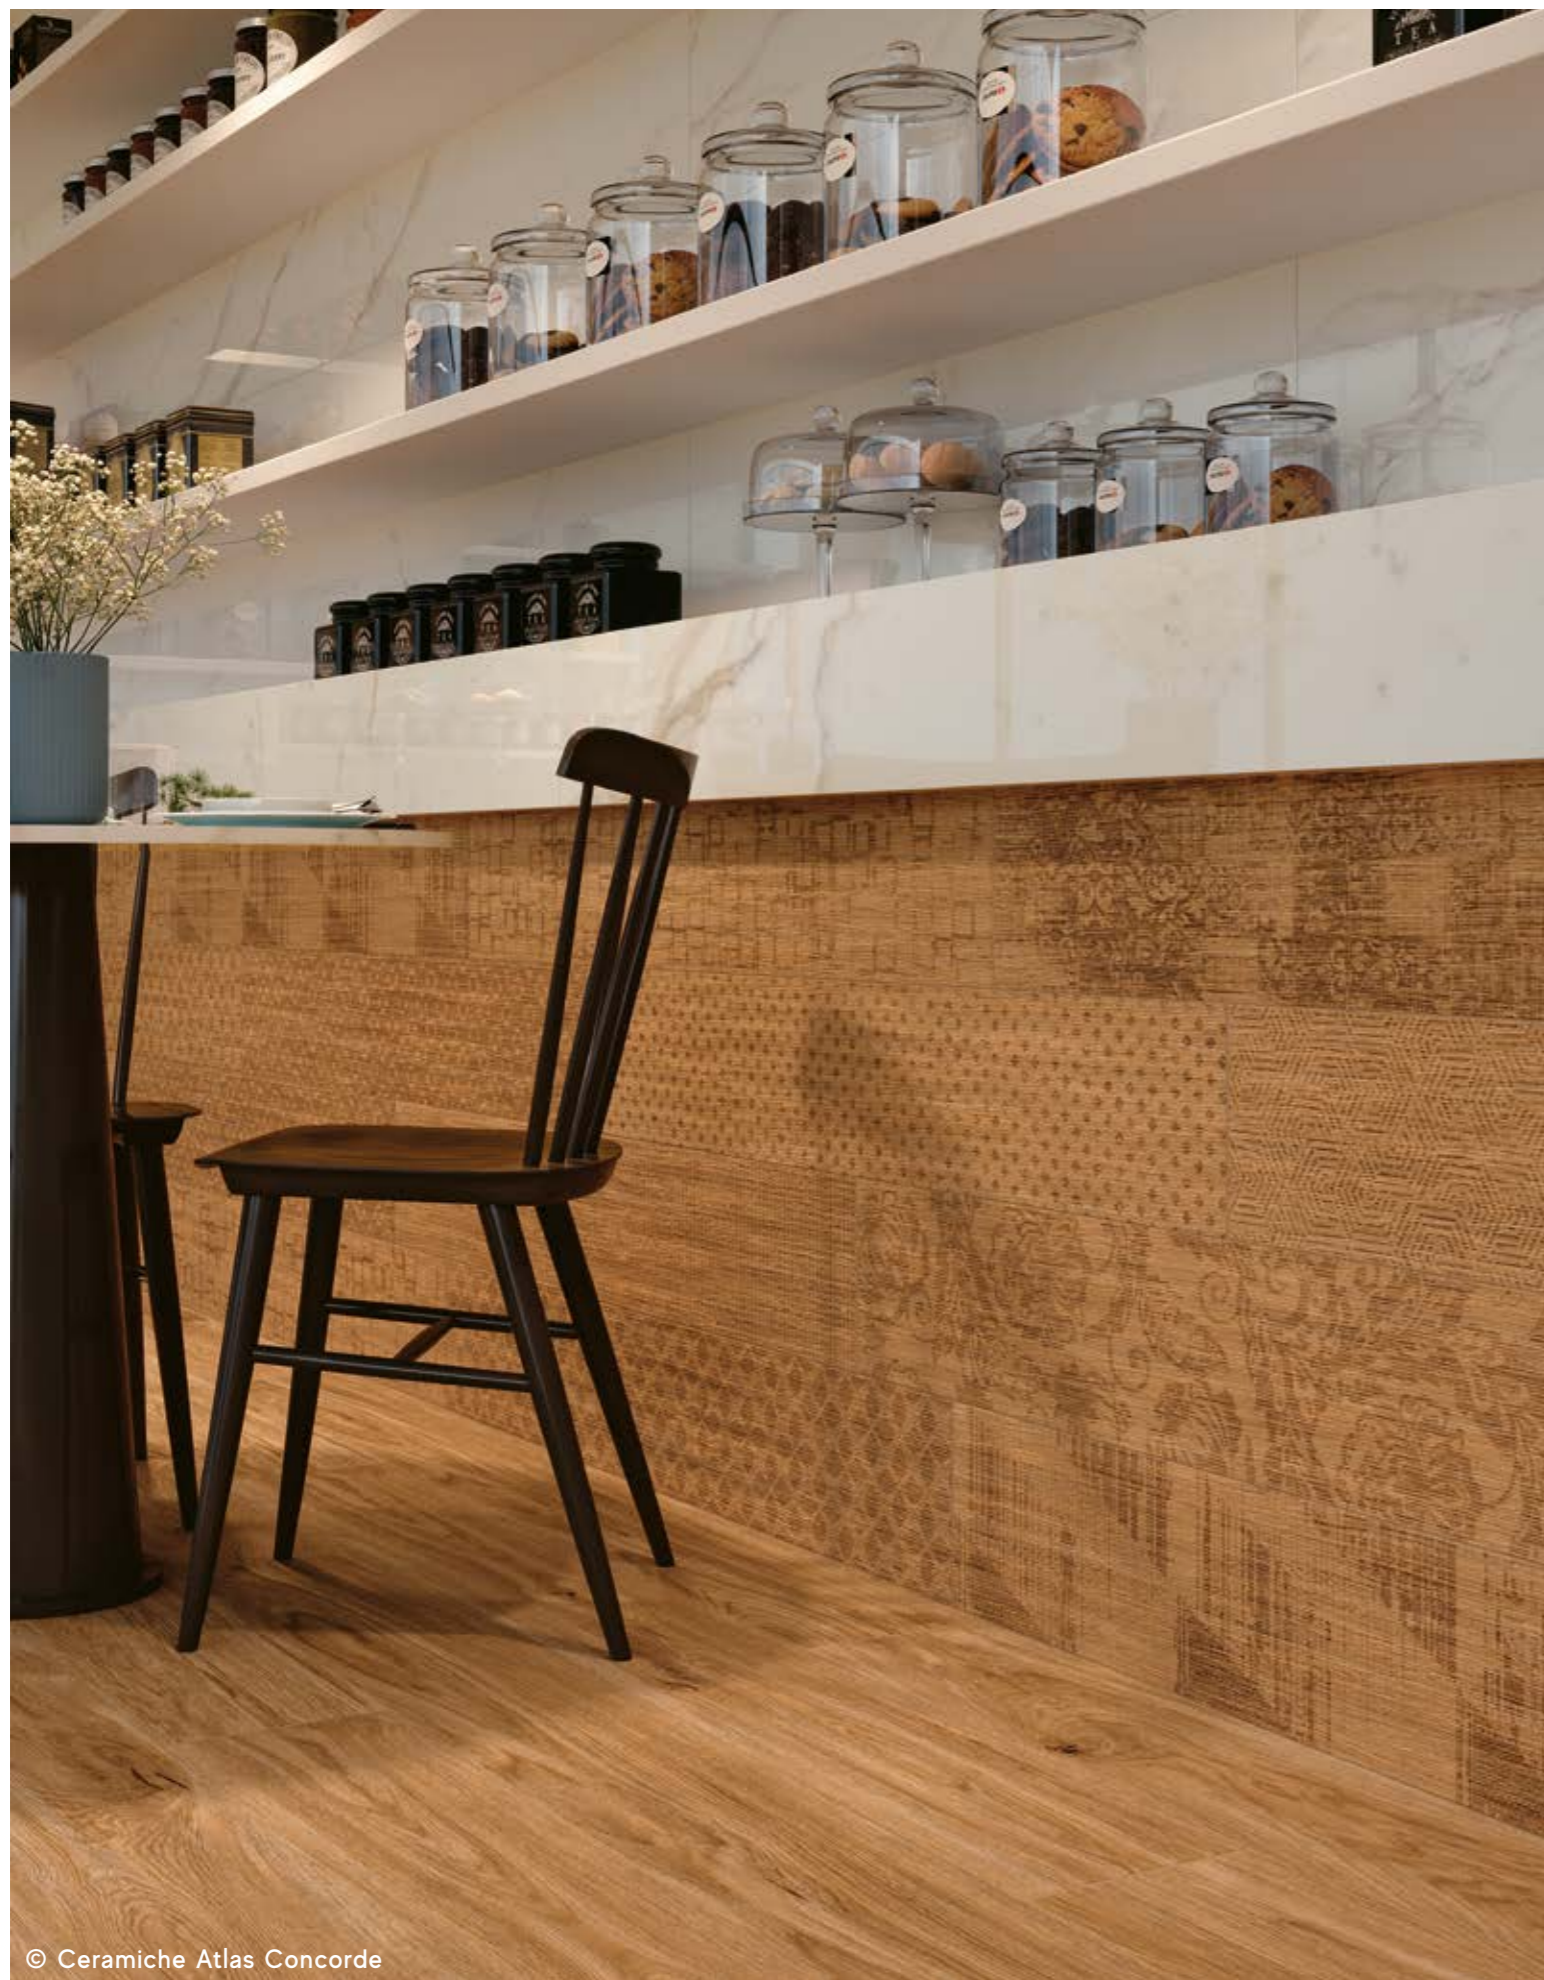

FLOOR
Rive Dolce Riva
Риве Дольче Рива
20x160

WALL
Rive Remèr
Риве Ремер
20x120
Empire Calacatta Diamond Polished
Эмпаир Калакатта Даймонд Лаппато
60x120

© Ceramiche Atlas Concorde