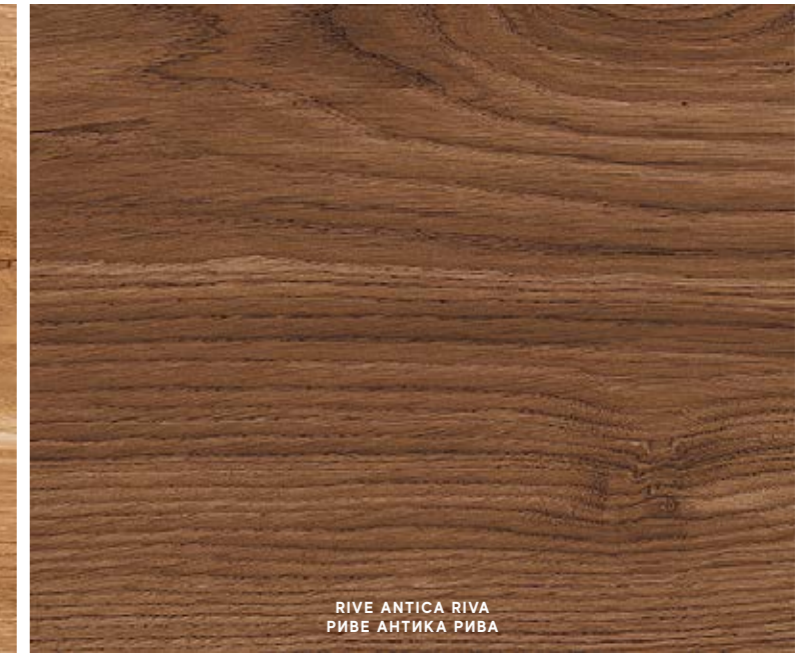

Rive | Риве

Coloured body porcelain tiles / Керамический гранит окрашенный в массе

MATTE SURFACE / МАТОВАЯ ПОВЕРХНОСТЬ

± 9 mm
20x160 cm

- Rive Dolce Riva / Риве Дольче Рива
- Rive Antica Riva / Риве Антика Рива
- Rive Acqua Riva / Риве Аква Рива
- Rive Bella Riva / Риве Белла Рива

± 9 mm
20x80 cm

- Rive Dolce Riva / Риве Дольче Рива
- Rive Antica Riva / Риве Антика Рива
- Rive Acqua Riva / Риве Аква Рива
- Rive Bella Riva / Риве Белла Рива