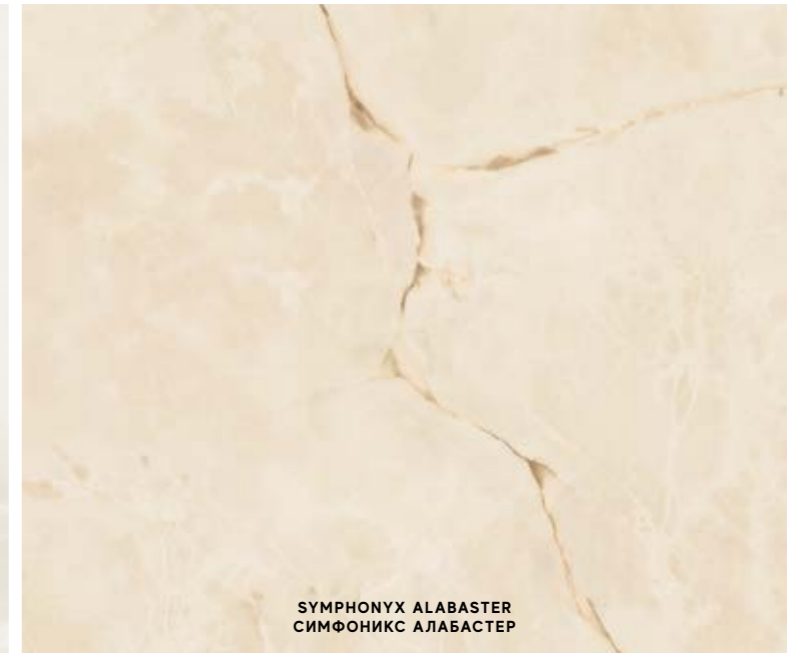

Symphonix | Симфоникс

Coloured body porcelain tiles / Керамический гранит окрашенный в массе

POLISHED SURFACE / ЛАППАТО ПОВЕРХНОСТЬ

± 6 mm
120x278 cm

- Symphonix Crystal Polished / Симфоникс Кристал Лаппато
- Symphonix Gold Polished / Симфоникс Голд Лаппато
- Symphonix Rose Polished / Симфоникс Роуз Лаппато

* Глазурованный керамогранит / Glazed porcelain tiles

± 9 mm
80x160 cm

- Symphonix Crystal Polished / Симфоникс Кристал Лаппато
- Symphonix Alabaster Polished / Симфоникс Алабастер Лаппато
- Symphonix Gold Polished / Симфоникс Голд Лаппато
- Symphonix Cashmere Polished / Симфоникс Кашмир Лаппато

± 9 mm
80x80 cm

- Symphonix Crystal Polished / Симфоникс Кристал Лаппато
- Symphonix Alabaster Polished / Симфоникс Алабастер Лаппато
- Symphonix Gold Polished / Симфоникс Голд Лаппато
- Symphonix Cashmere Polished / Симфоникс Кашмир Лаппато

± 9 mm
60x120 cm

- Symphonix Crystal Polished / Симфоникс Кристал Лаппато
- Symphonix Alabaster Polished / Симфоникс Алабастер Лаппато
- Symphonix Gold Polished / Симфоникс Голд Лаппато
- Symphonix Cashmere Polished / Симфоникс Кашмир Лаппато
- Symphonix Rose Polished / Симфоникс Роуз Лаппато