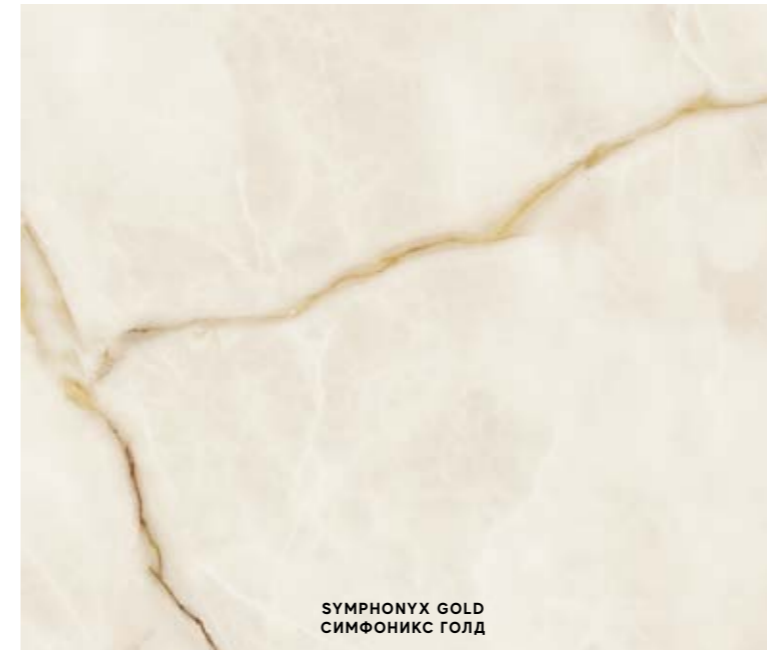

Symphonix | Симфоникс

Coloured body porcelain tiles / Керамический гранит окрашенный в массе

POLISHED SURFACE / ЛАППАТО ПОВЕРХНОСТЬ

± 6 mm
120x278 cm

- Symphonix Crystal Polished / Симфоникс Кристал Лаппато
- Symphonix Gold Polished / Симфоникс Голд Лаппато
- Symphonix Rose Polished / Симфоникс Роуз Лаппато

* Глазурованный керамогранит / Glazed porcelain tiles

± 9 mm
80x160 cm

- Symphonix Crystal Polished / Симфоникс Кристал Лаппато
- Symphonix Alabaster Polished / Симфоникс Алабастер Лаппато
- Symphonix Gold Polished / Симфоникс Голд Лаппато
- Symphonix Cashmere Polished / Симфоникс Кашмир Лаппато

± 9 mm
80x80 cm

- Symphonix Crystal Polished / Симфоникс Кристал Лаппато
- Symphonix Alabaster Polished / Симфоникс Алабастер Лаппато
- Symphonix Gold Polished / Симфоникс Голд Лаппато
- Symphonix Cashmere Polished / Симфоникс Кашмир Лаппато

± 9 mm
60x120 cm

- Symphonix Crystal Polished / Симфоникс Кристал Лаппато
- Symphonix Alabaster Polished / Симфоникс Алабастер Лаппато
- Symphonix Gold Polished / Симфоникс Голд Лаппато
- Symphonix Cashmere Polished / Симфоникс Кашмир Лаппато
- Symphonix Rose Polished / Симфоникс Роуз Лаппато