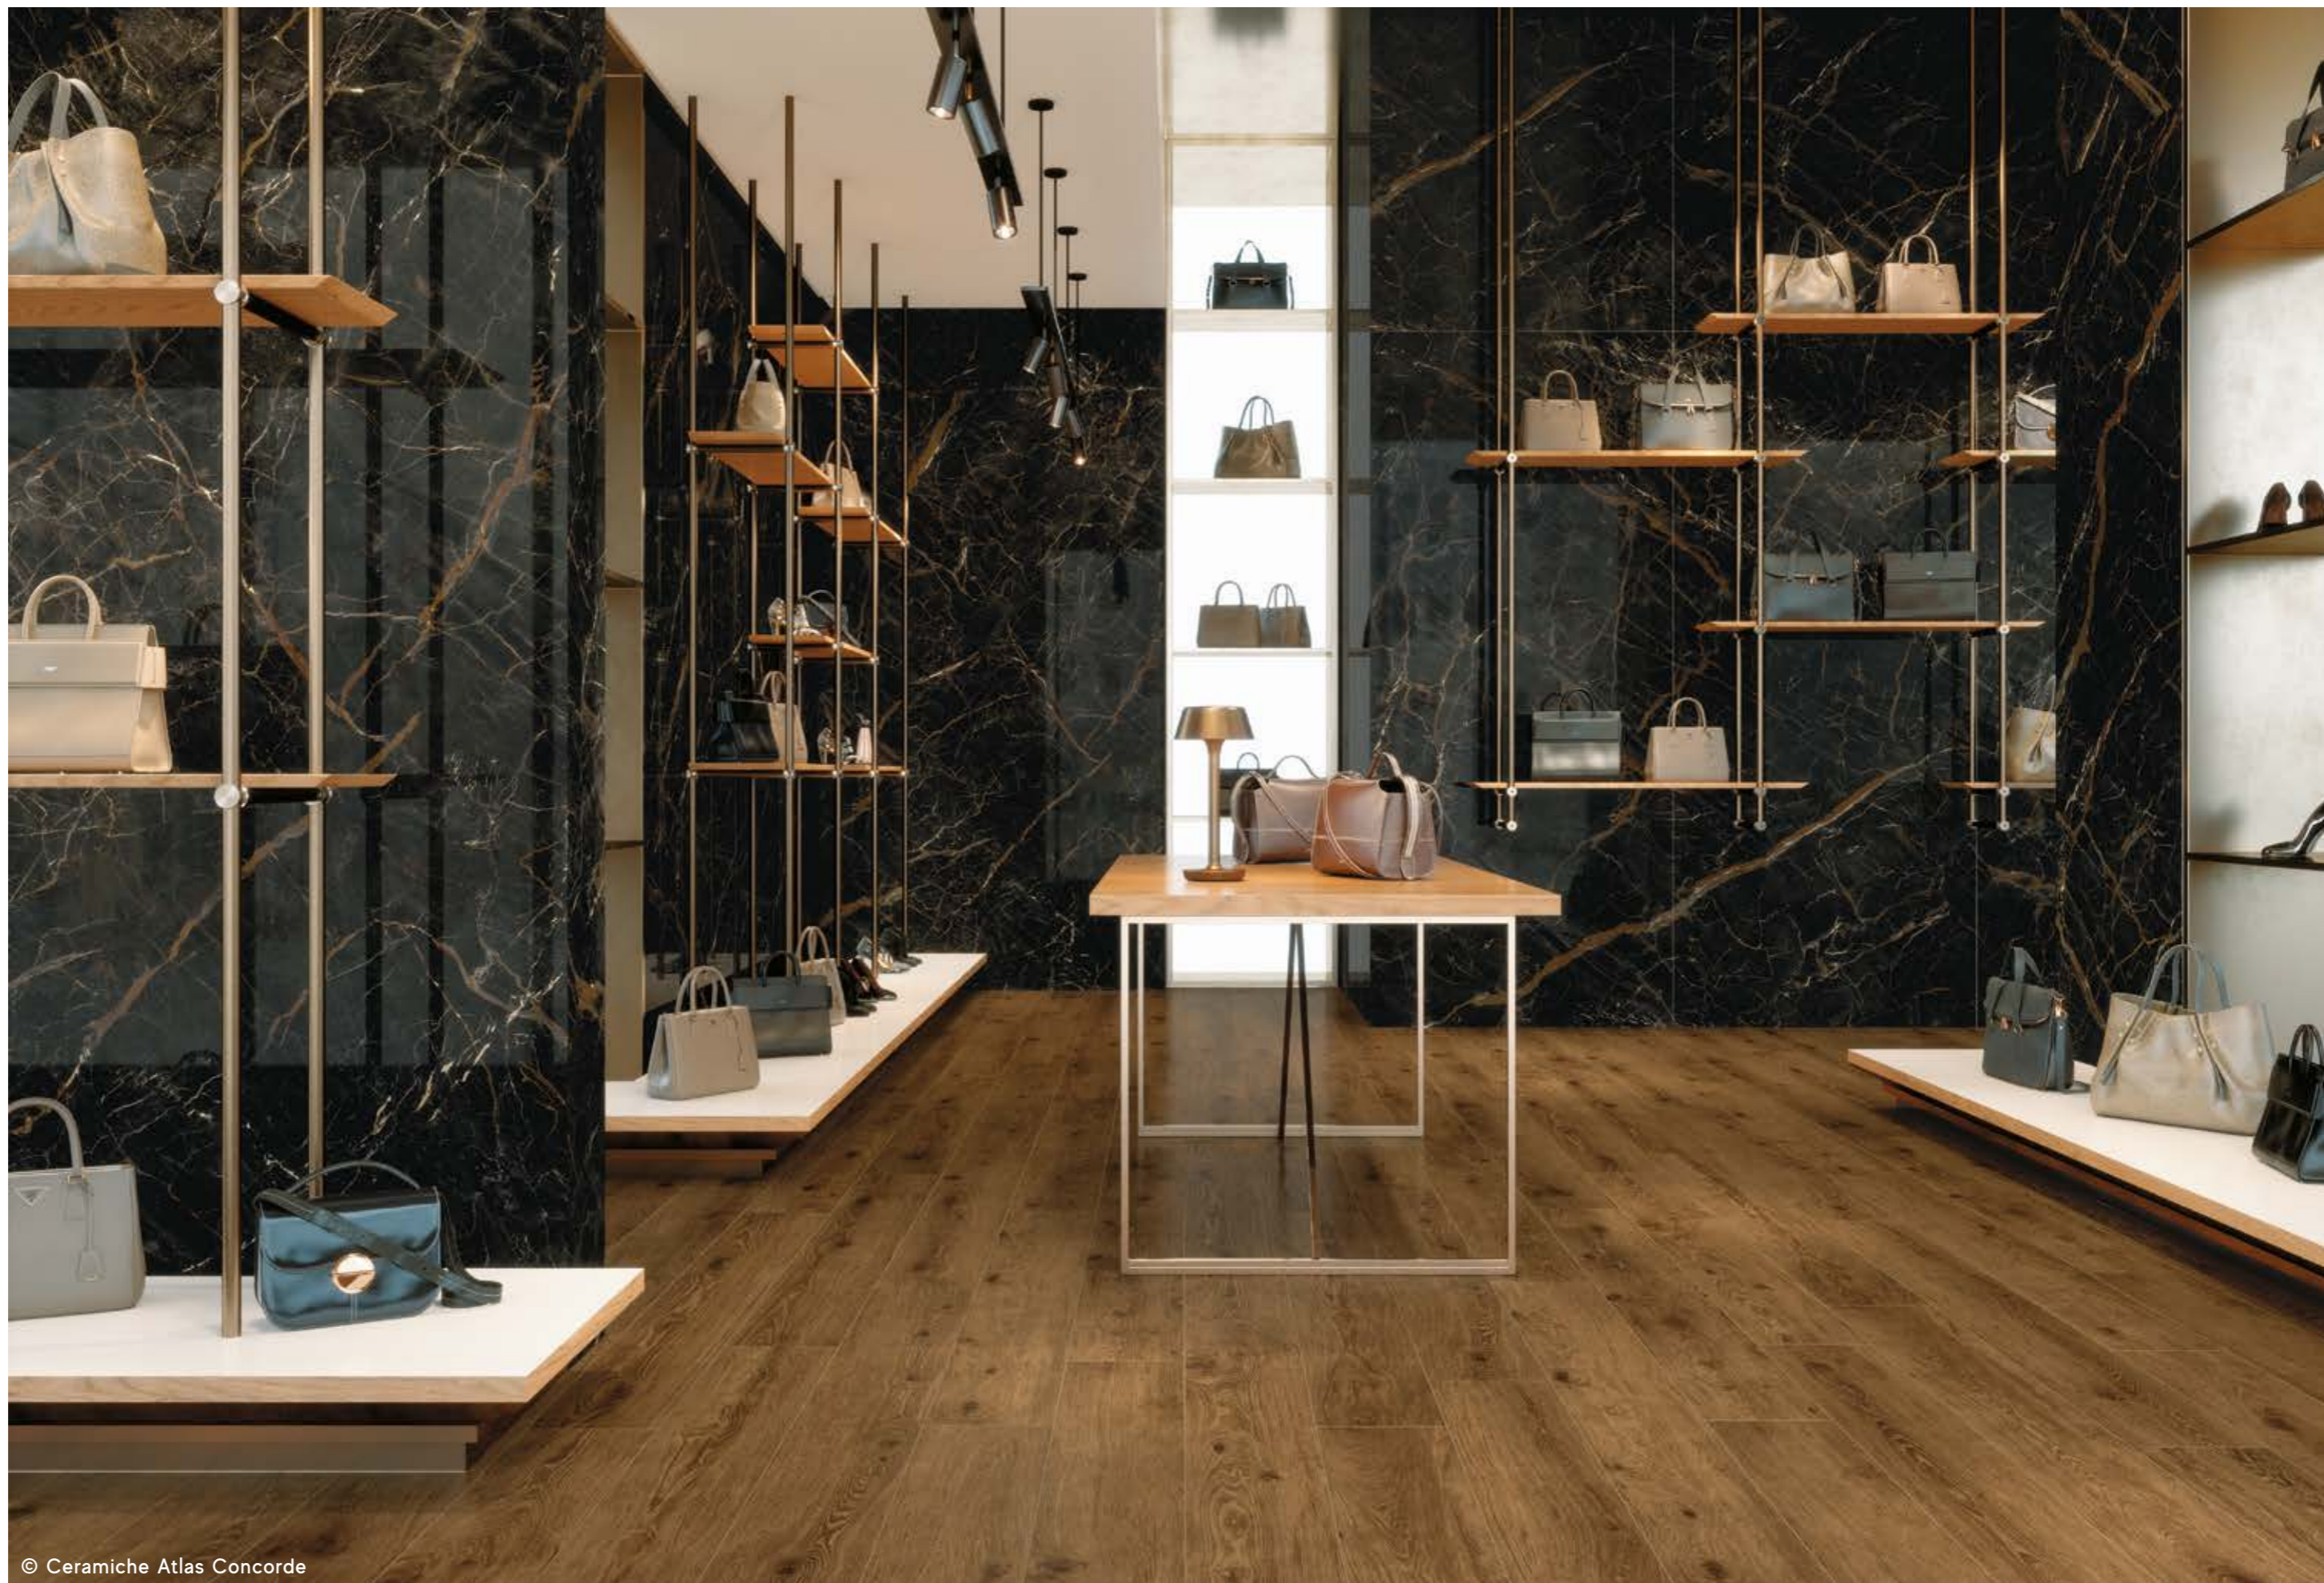

WALL
Forte dei Marmi Ombra di Caravaggio Polished
Форте Дей Марми Омбра Ди Караваджо Лаппато
120x278

© Ceramiche Atlas Concorde