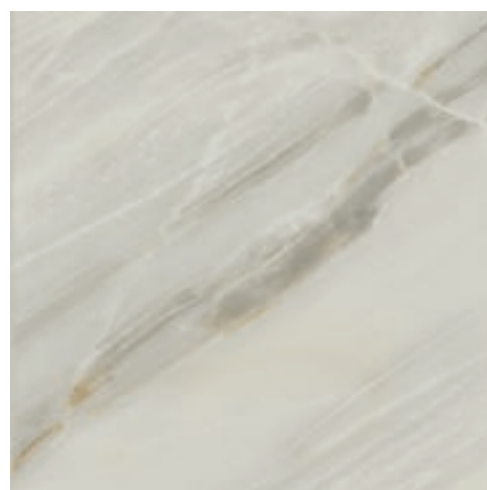

Шлиф. и Рет. - 45x45 см

PEI 5
V3