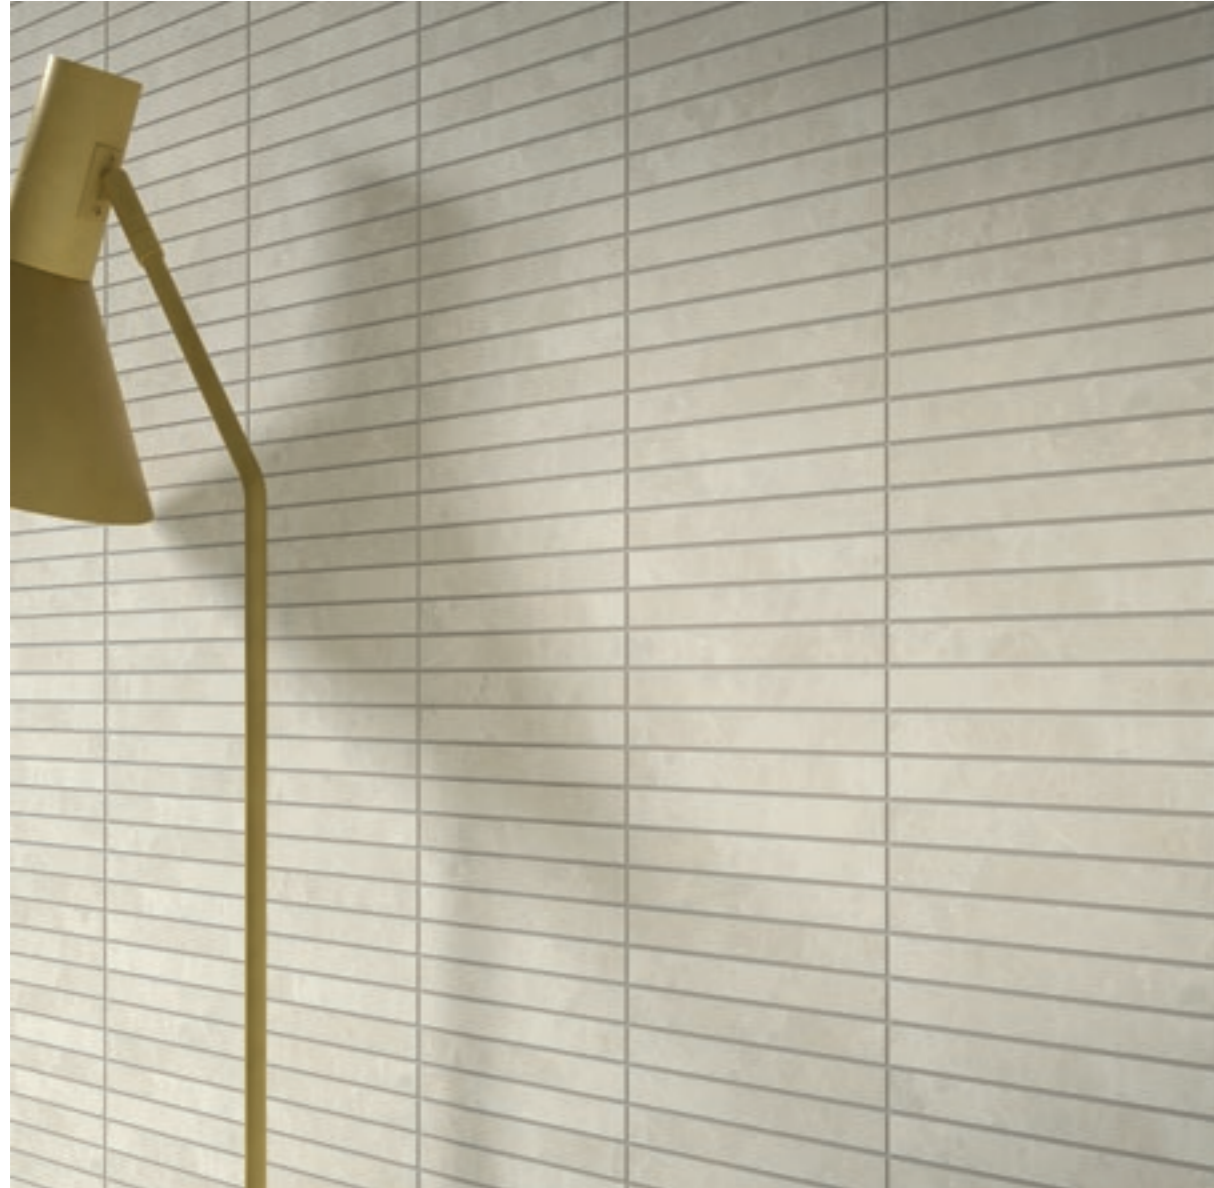

# ДА ВИНЧИ УАЙТ

НАТ. И РЕТ. - 60x60 см

**ДА ВИНЧИ  
УАЙТ**  
НАТ. И ПЕТ. - 60x60 см

**ДА ВИНЧИ  
УАЙТ**  
НАТ. И РЕТ. - 60x60 см

**ДА ВИНЧИ  
УАЙТ МОЗАИКА СТРИП**  
НАТ. И РЕТ. - 30x30 см

**ДА ВИНЧИ**  
**УАЙТ МОЗАИКА СТРИП**  
НАТ. И РЕТ. - 30x30 см