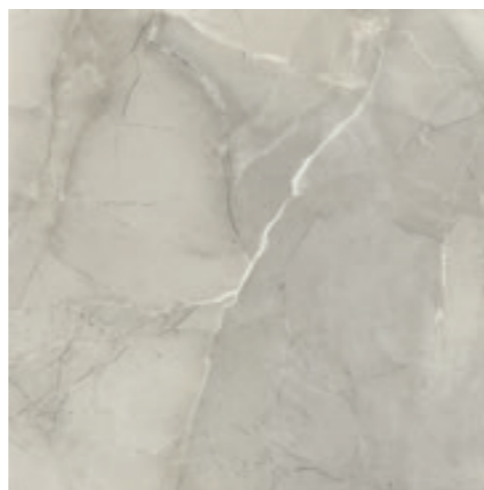

СЕРЫЙ

Шлиф. и Рет. - 45x45 см

PEI 4
V3

ДЕКОРЫ

ГЛАЗУРОВАННЫЙ КЕРАМОГРАНИТ