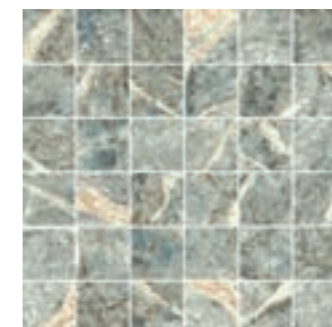

## ГЛАЗУРОВАННЫЙ КЕРАМОГРАНИТ

УАЙТ МОЗАИКА

Нат. и Рет. - 30x30 см

ГРЭЙ МОЗАИКА

Нат. и Рет. - 30x30 см

БЛЭК МОЗАИКА

Нат. и Рет. - 30x30 см

БРИК БЛУ