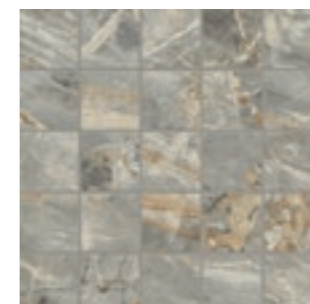

## ГЛАЗУРОВАННЫЙ КЕРАМОГРАНИТ

БЕЖ МОЗАИКА

Нат. и Рет. - 28x28 см

СЕРЫЙ МОЗАИКА

Нат. и Рет. - 28x28 см