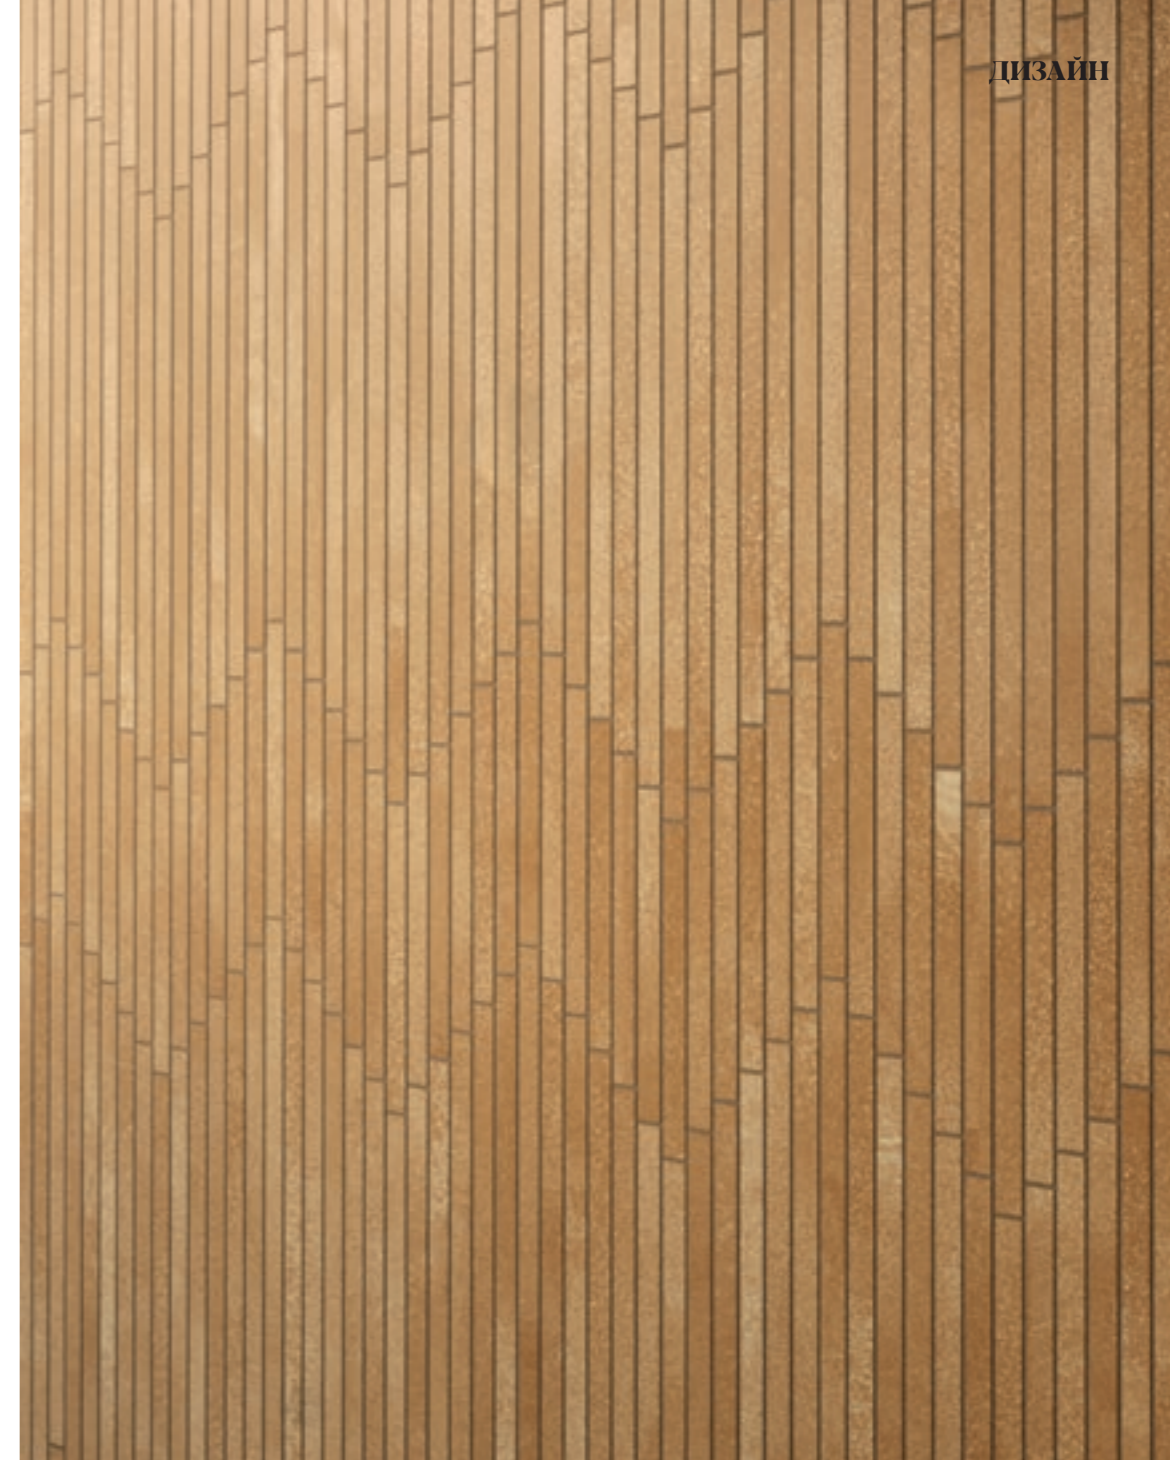

## ГЛАЗУРОВАННЫЙ КЕРАМОГРАНИТ

ГРЭЙ

Нат. и Рет. - 45x90 см PEI 4 V2

ОУШН

Нат. и Рет. - 45x90 см PEI 3 V2

БРАУН

Нат. и Рет. - 45x90 см PEI 2 V2

ГОЛДЕН

Нат. и Рет. - 45x90 см V2