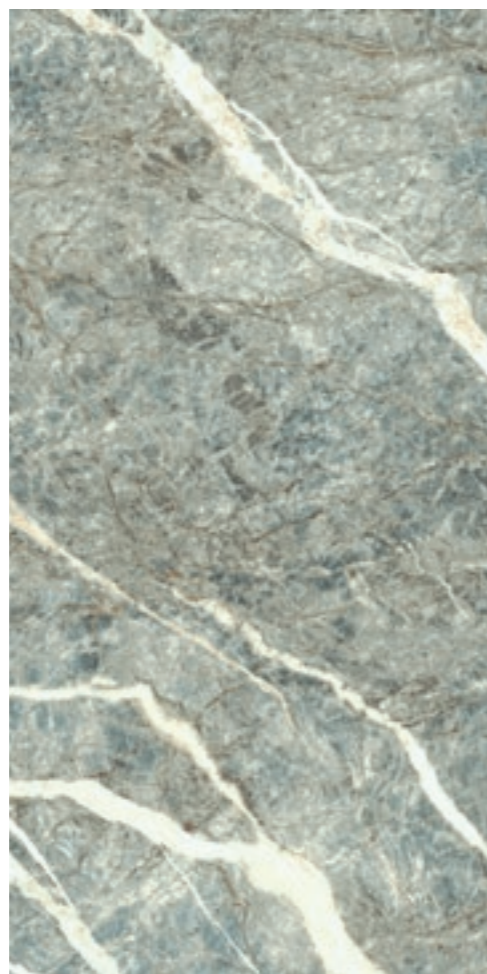

## ГЛАЗУРОВАННЫЙ КЕРАМОГРАНИТ

УАЙТ

Нат. и Рет. - 45x90 см

PEI 5  
V3

ГРЭЙ

Нат. и Рет. - 45x90 см

PEI 4  
V3

БЛЭК