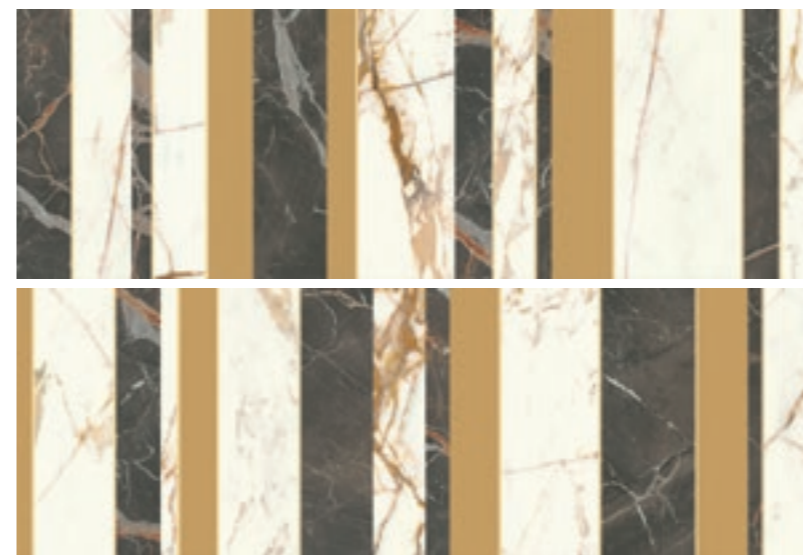

ВСТАВКА МИКС

Нат. - 25x75 см