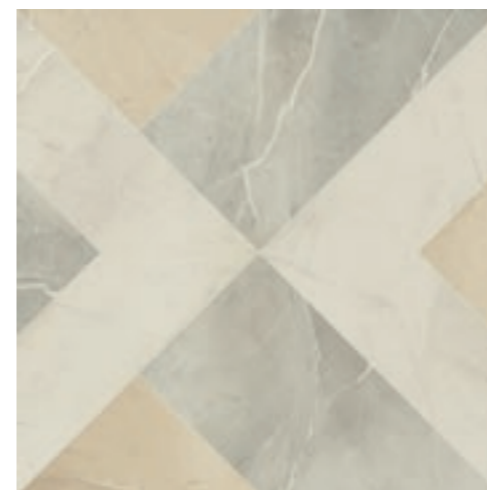

# ДЕКОРЫ

ГЛАЗУРОВАННЫЙ КЕРАМОГРАНИТ

ВСТАВКА ЛИДО

Шлиф. и Рет. - 45x45 см

PEI 4