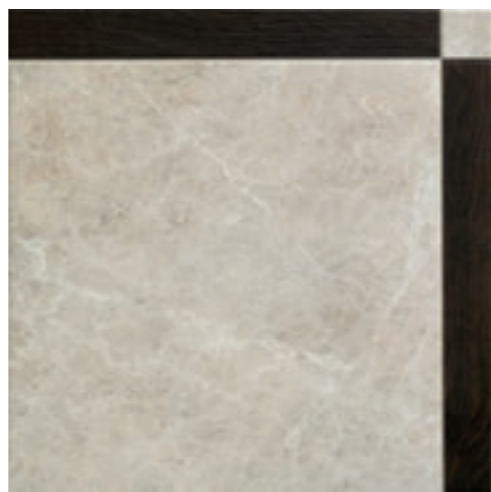

## ГЛАЗУРОВАННЫЙ КЕРАМОГРАНИТ

БЕЛЫЙ

Нат. - 45x45 см

PEI 2  
V2

БЕЖ

Нат. - 45x45 см

PEI 2  
V2

СЕРЫЙ