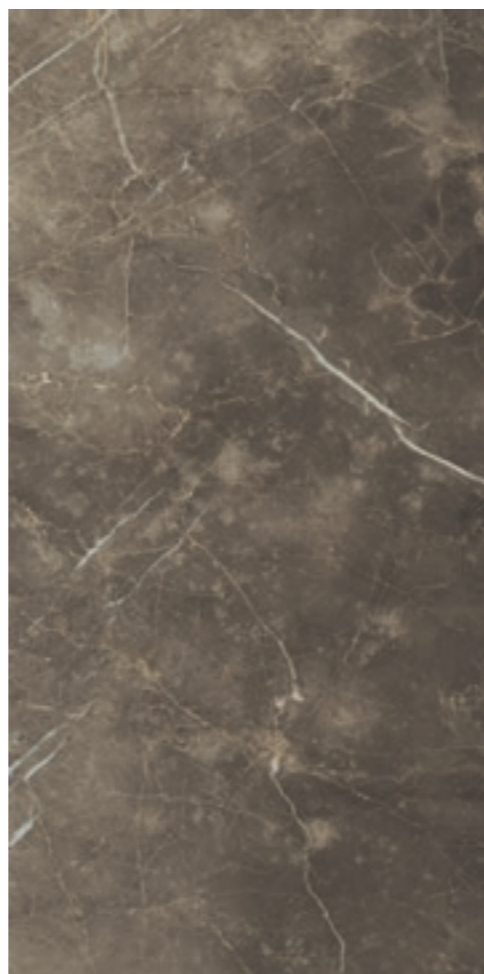

ЦВЕТА

СЕРЫЙ

ДЛЯ ОБЛИЦОВКИ СТЕН

ГЛАЗУРОВАННЫЙ КЕРАМОГРАНИТ

ДЕКОРЫ

ГЛАЗУРОВАННЫЙ КЕРАМОГРАНИТ

НАСТЕННАЯ ПЛИТКА

ИЗ БЕЛОЙ ГЛИНЫ

■ Ознакомьтесь со всей гаммой коллекции ЛАЙФСТАЙЛ вы можете на стр. 270

СПЕЦИАЛЬНЫЕ ИЗДЕЛИЯ ♦

♦ Дополнительную информацию о специальных изделиях смотрите на странице 286

* Имеется во всех цветах