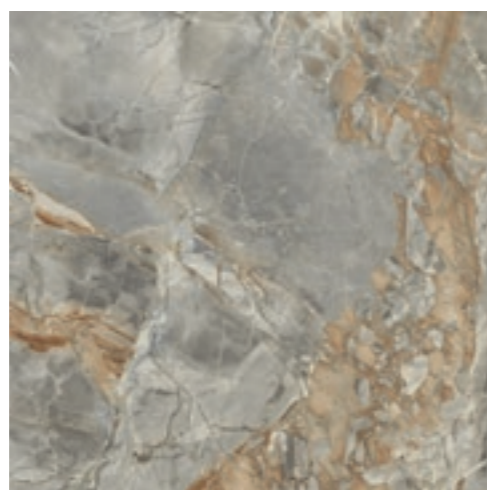

Нат. - 45x45 см

PEI 4
V4

ДЕКОРЫ

ГЛАЗУРОВАННЫЙ КЕРАМОГРАНИТ