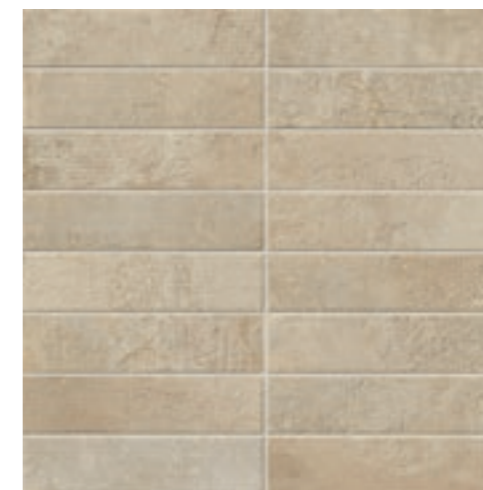

КОРИЧНЕВЫЙ ВСТАВКА БРИК

Нат. - 45x45 см