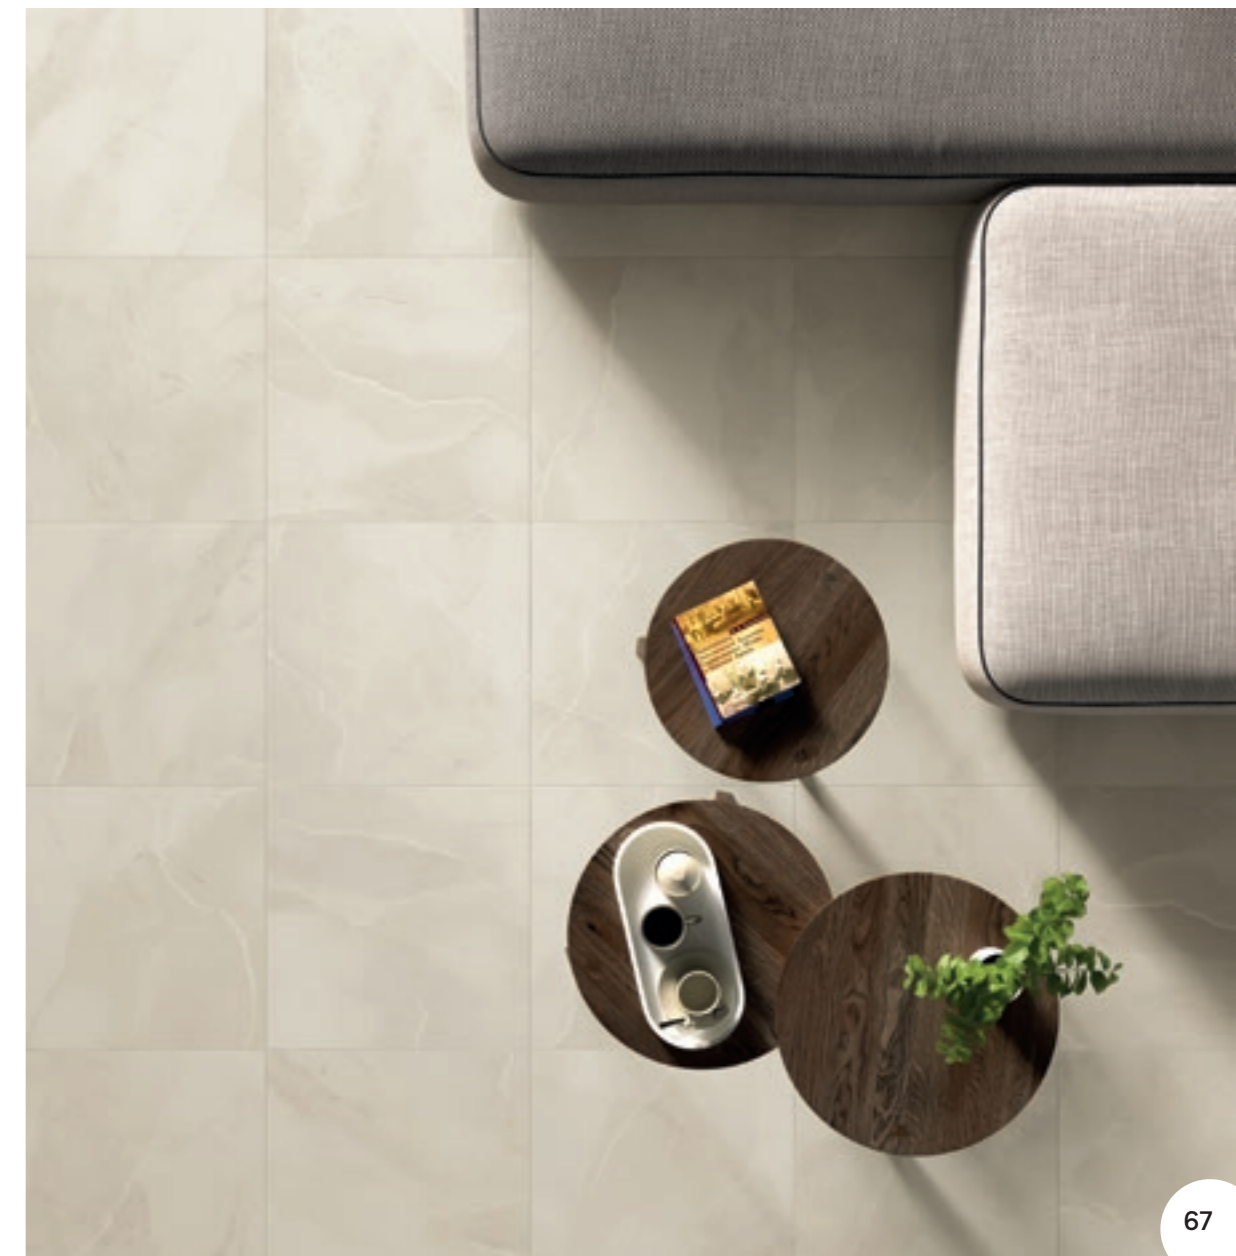

**КАПРИ
БЕЛЫЙ**

ШЛИФ. И РЕТ. - 45x45 см