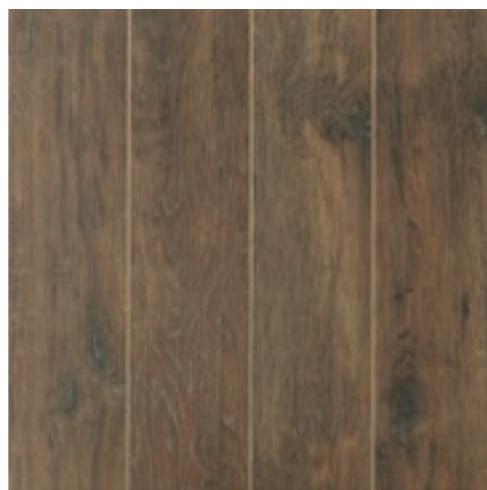

## ГЛАЗУРОВАННЫЙ КЕРАМОГРАНИТ

БЕЖ

НАТ. - 45x45 см

PEI 5  
V3

ЖЁЛТЫЙ

НАТ. - 45x45 см

PEI 4  
V3

КОРИЧНЕВЫЙ