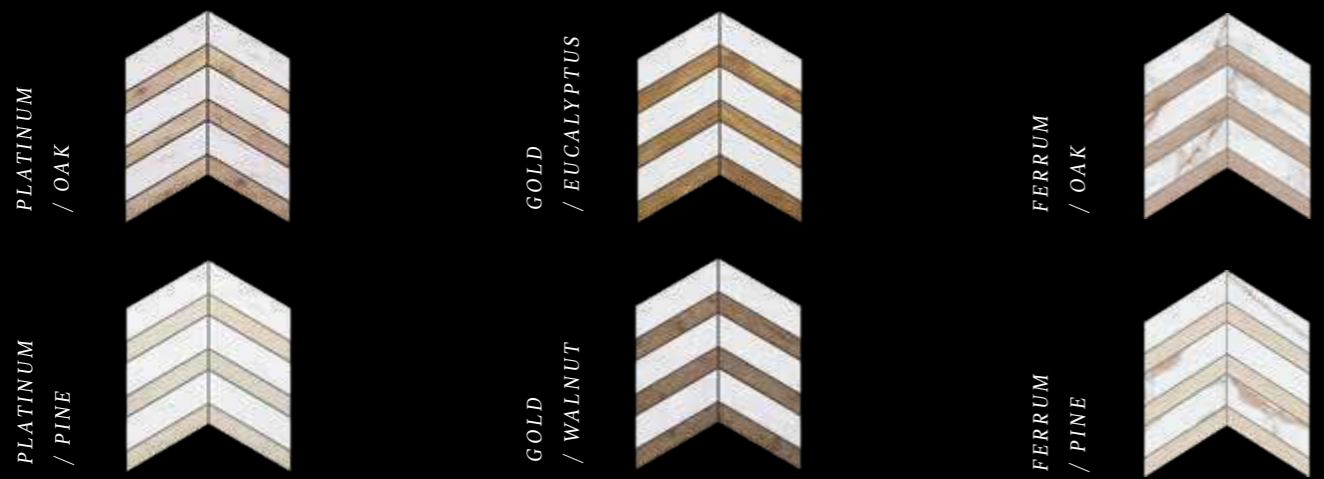

CHEVRON
37,5×29

CHEVRON

FASCIA

	37,5×29×1 см / 14,8×11,4×0,39 "	30×30×1 см / 12×12×0,39 "
ЦВЕТ / COLOUR	SKU	SKU
поверхность / surface — неполированная / natural		
PLATINUM/OAK	MOSAIC/SM01_NS/SI01_NS/37,5×29×10/CHEVRON	MOSAIC/SM01_NS/SI01_NS/30×30×10/FASCIA
PLATINUM/PINE	MOSAIC/SM01_NS/SI03_NS/37,5×29×10/CHEVRON	MOSAIC/SM01_NS/SI03_NS/30×30×10/FASCIA
GOLD/EUCALYPTUS	MOSAIC/SM02_NS/SI02_NS/37,5×29×10/CHEVRON	MOSAIC/SM02_NS/SI02_NS/30×30×10/FASCIA
GOLD/WALNUT	MOSAIC/SM02_NS/SI04_NS/37,5×29×10/CHEVRON	MOSAIC/SM02_NS/SI04_NS/30×30×10/FASCIA
FERRUM / OAK	MOSAIC/SM03_NS/SI01_NS/37,5×29×10/CHEVRON	MOSAIC/SM03_NS/SI01_NS/30×30×10/FASCIA
FERRUM / PINE	MOSAIC/SM03_NS/SI03_NS/37,5×29×10/CHEVRON	MOSAIC/SM03_NS/SI03_NS/30×30×10/FASCIA