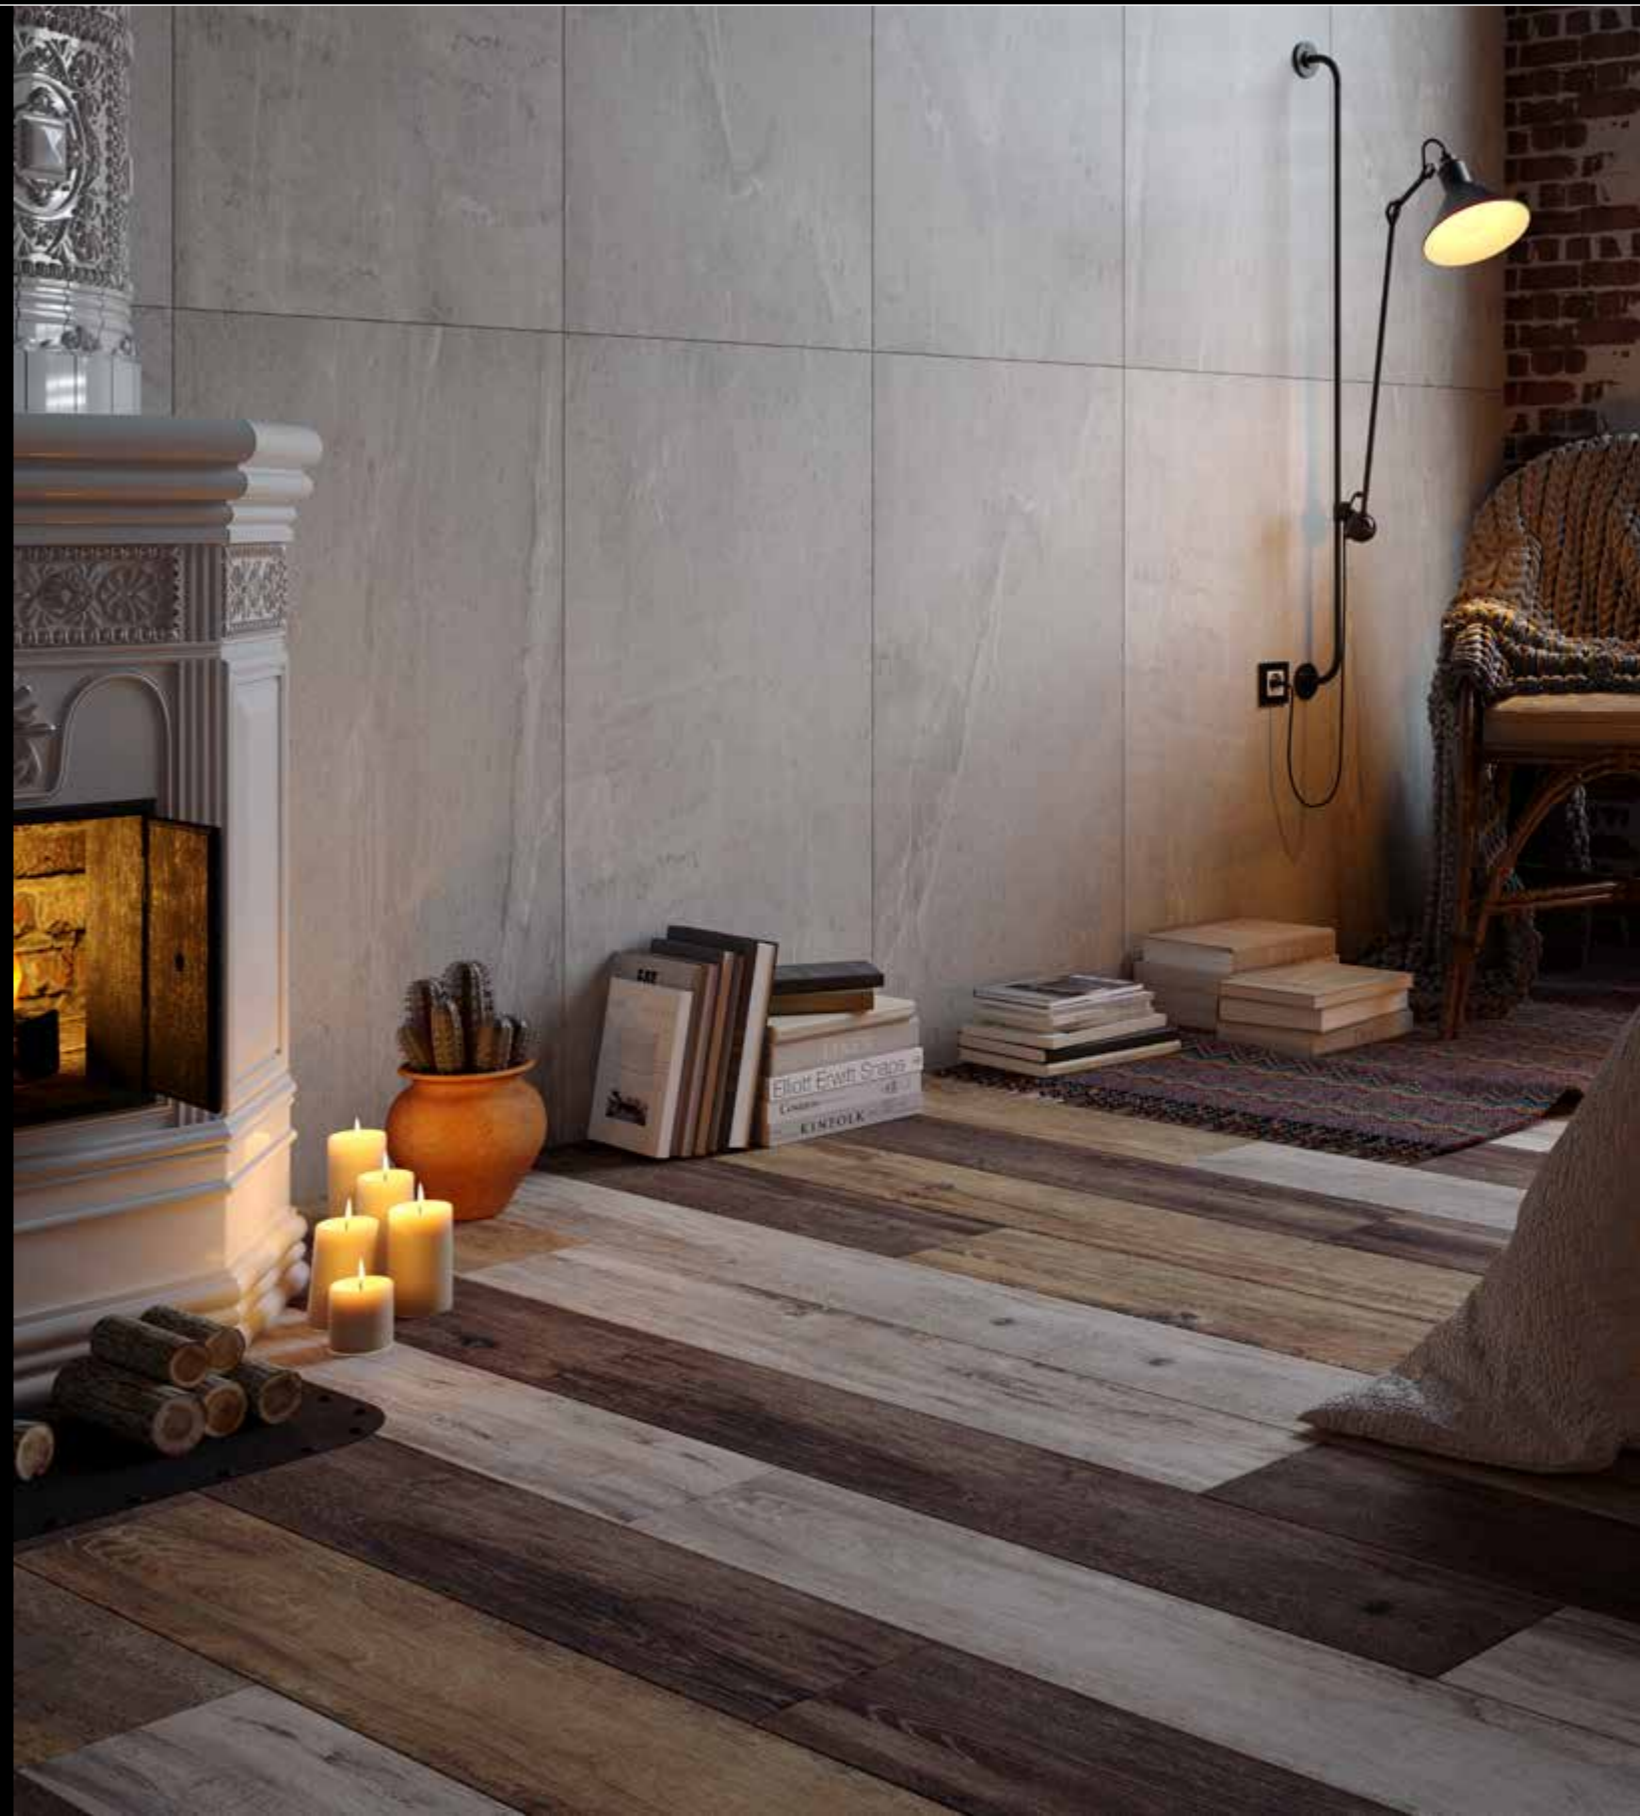

KAILAS. GREY. 60x120