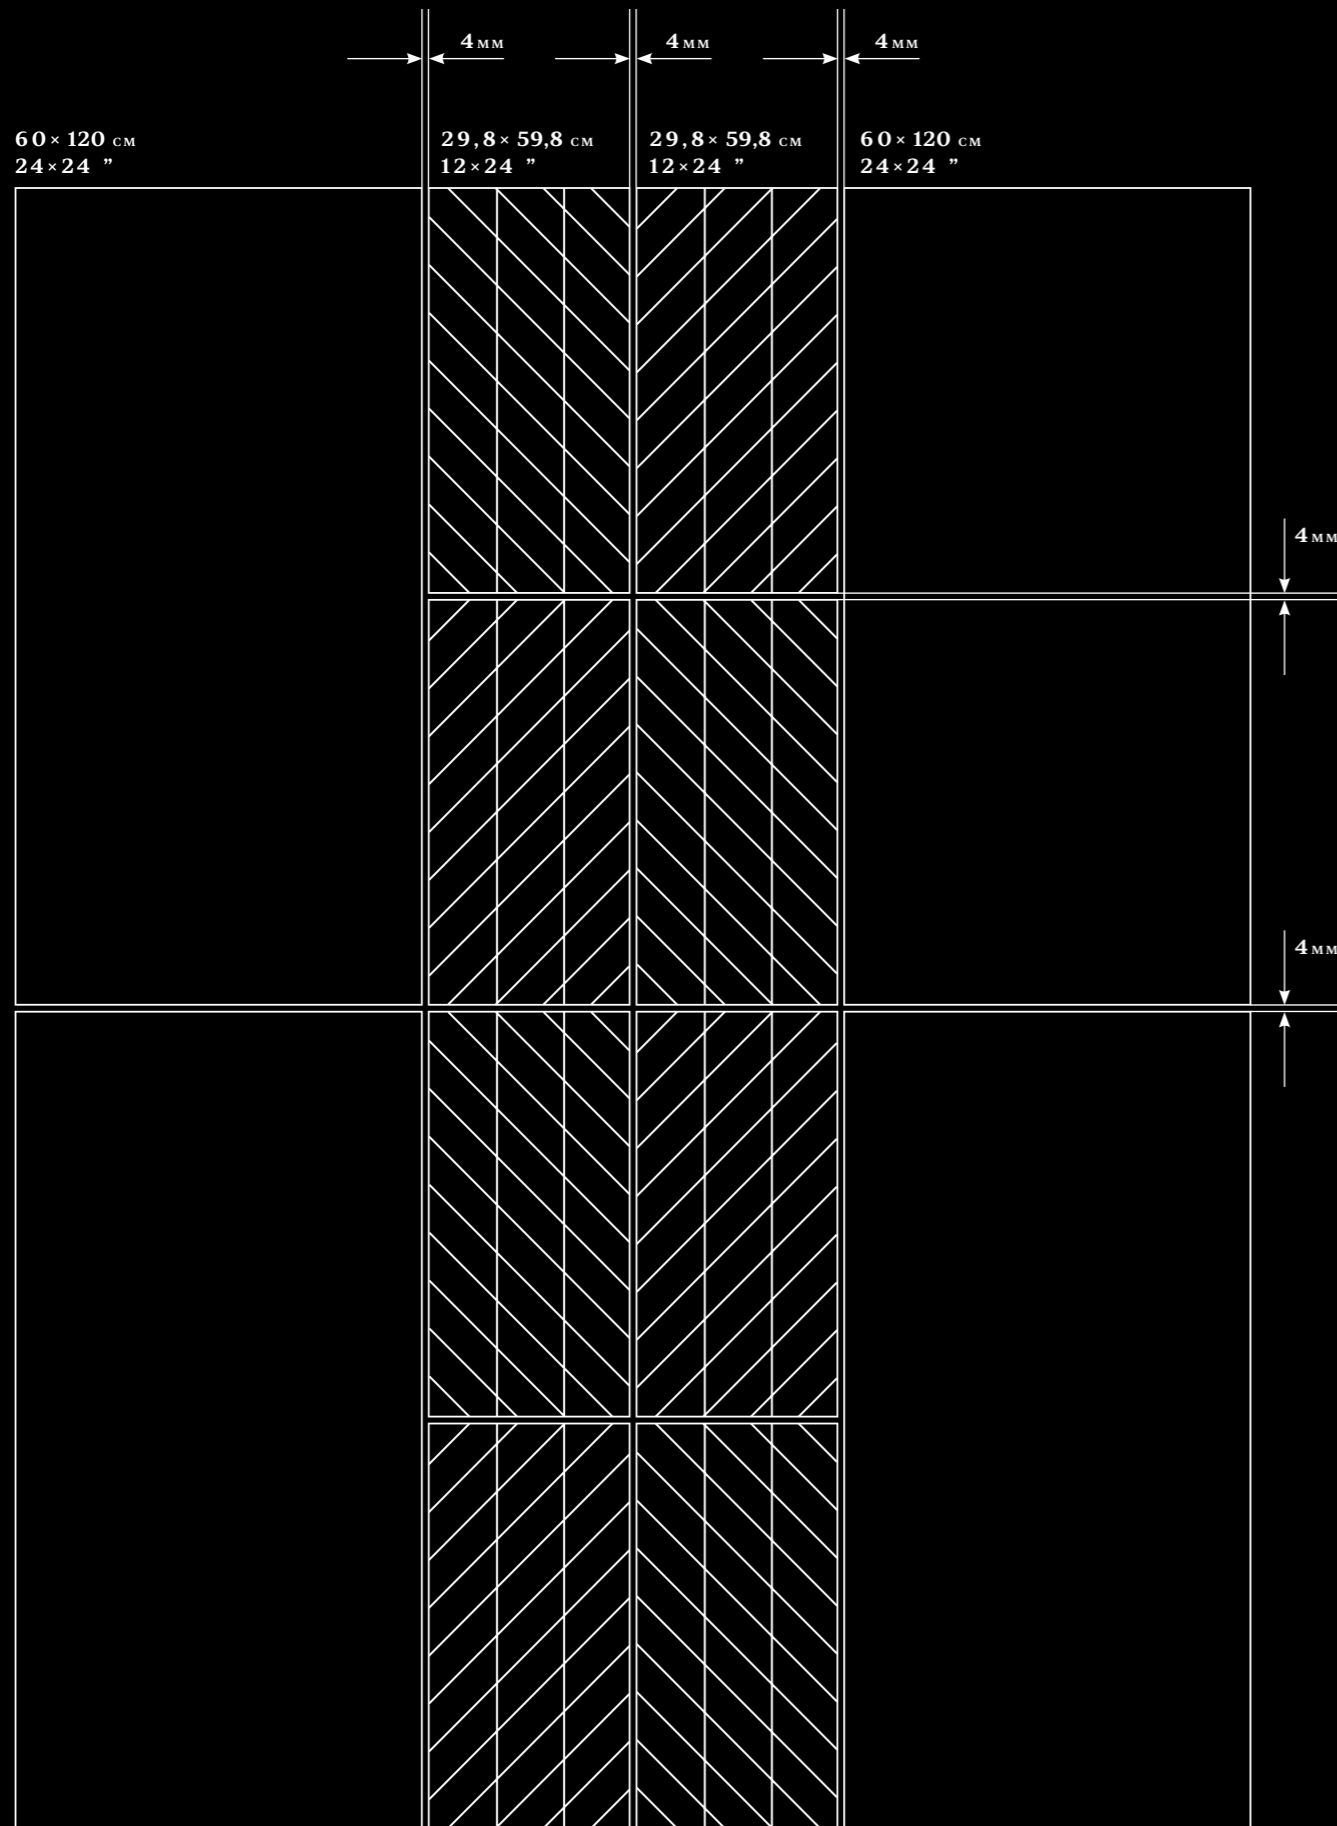

ДЕКОРЫ / DECORS

MAGMAS. BEIGE. 60x120, CORNER SUPREME. FERRUM. 30x60, MAGMAS. GREY. 60x120