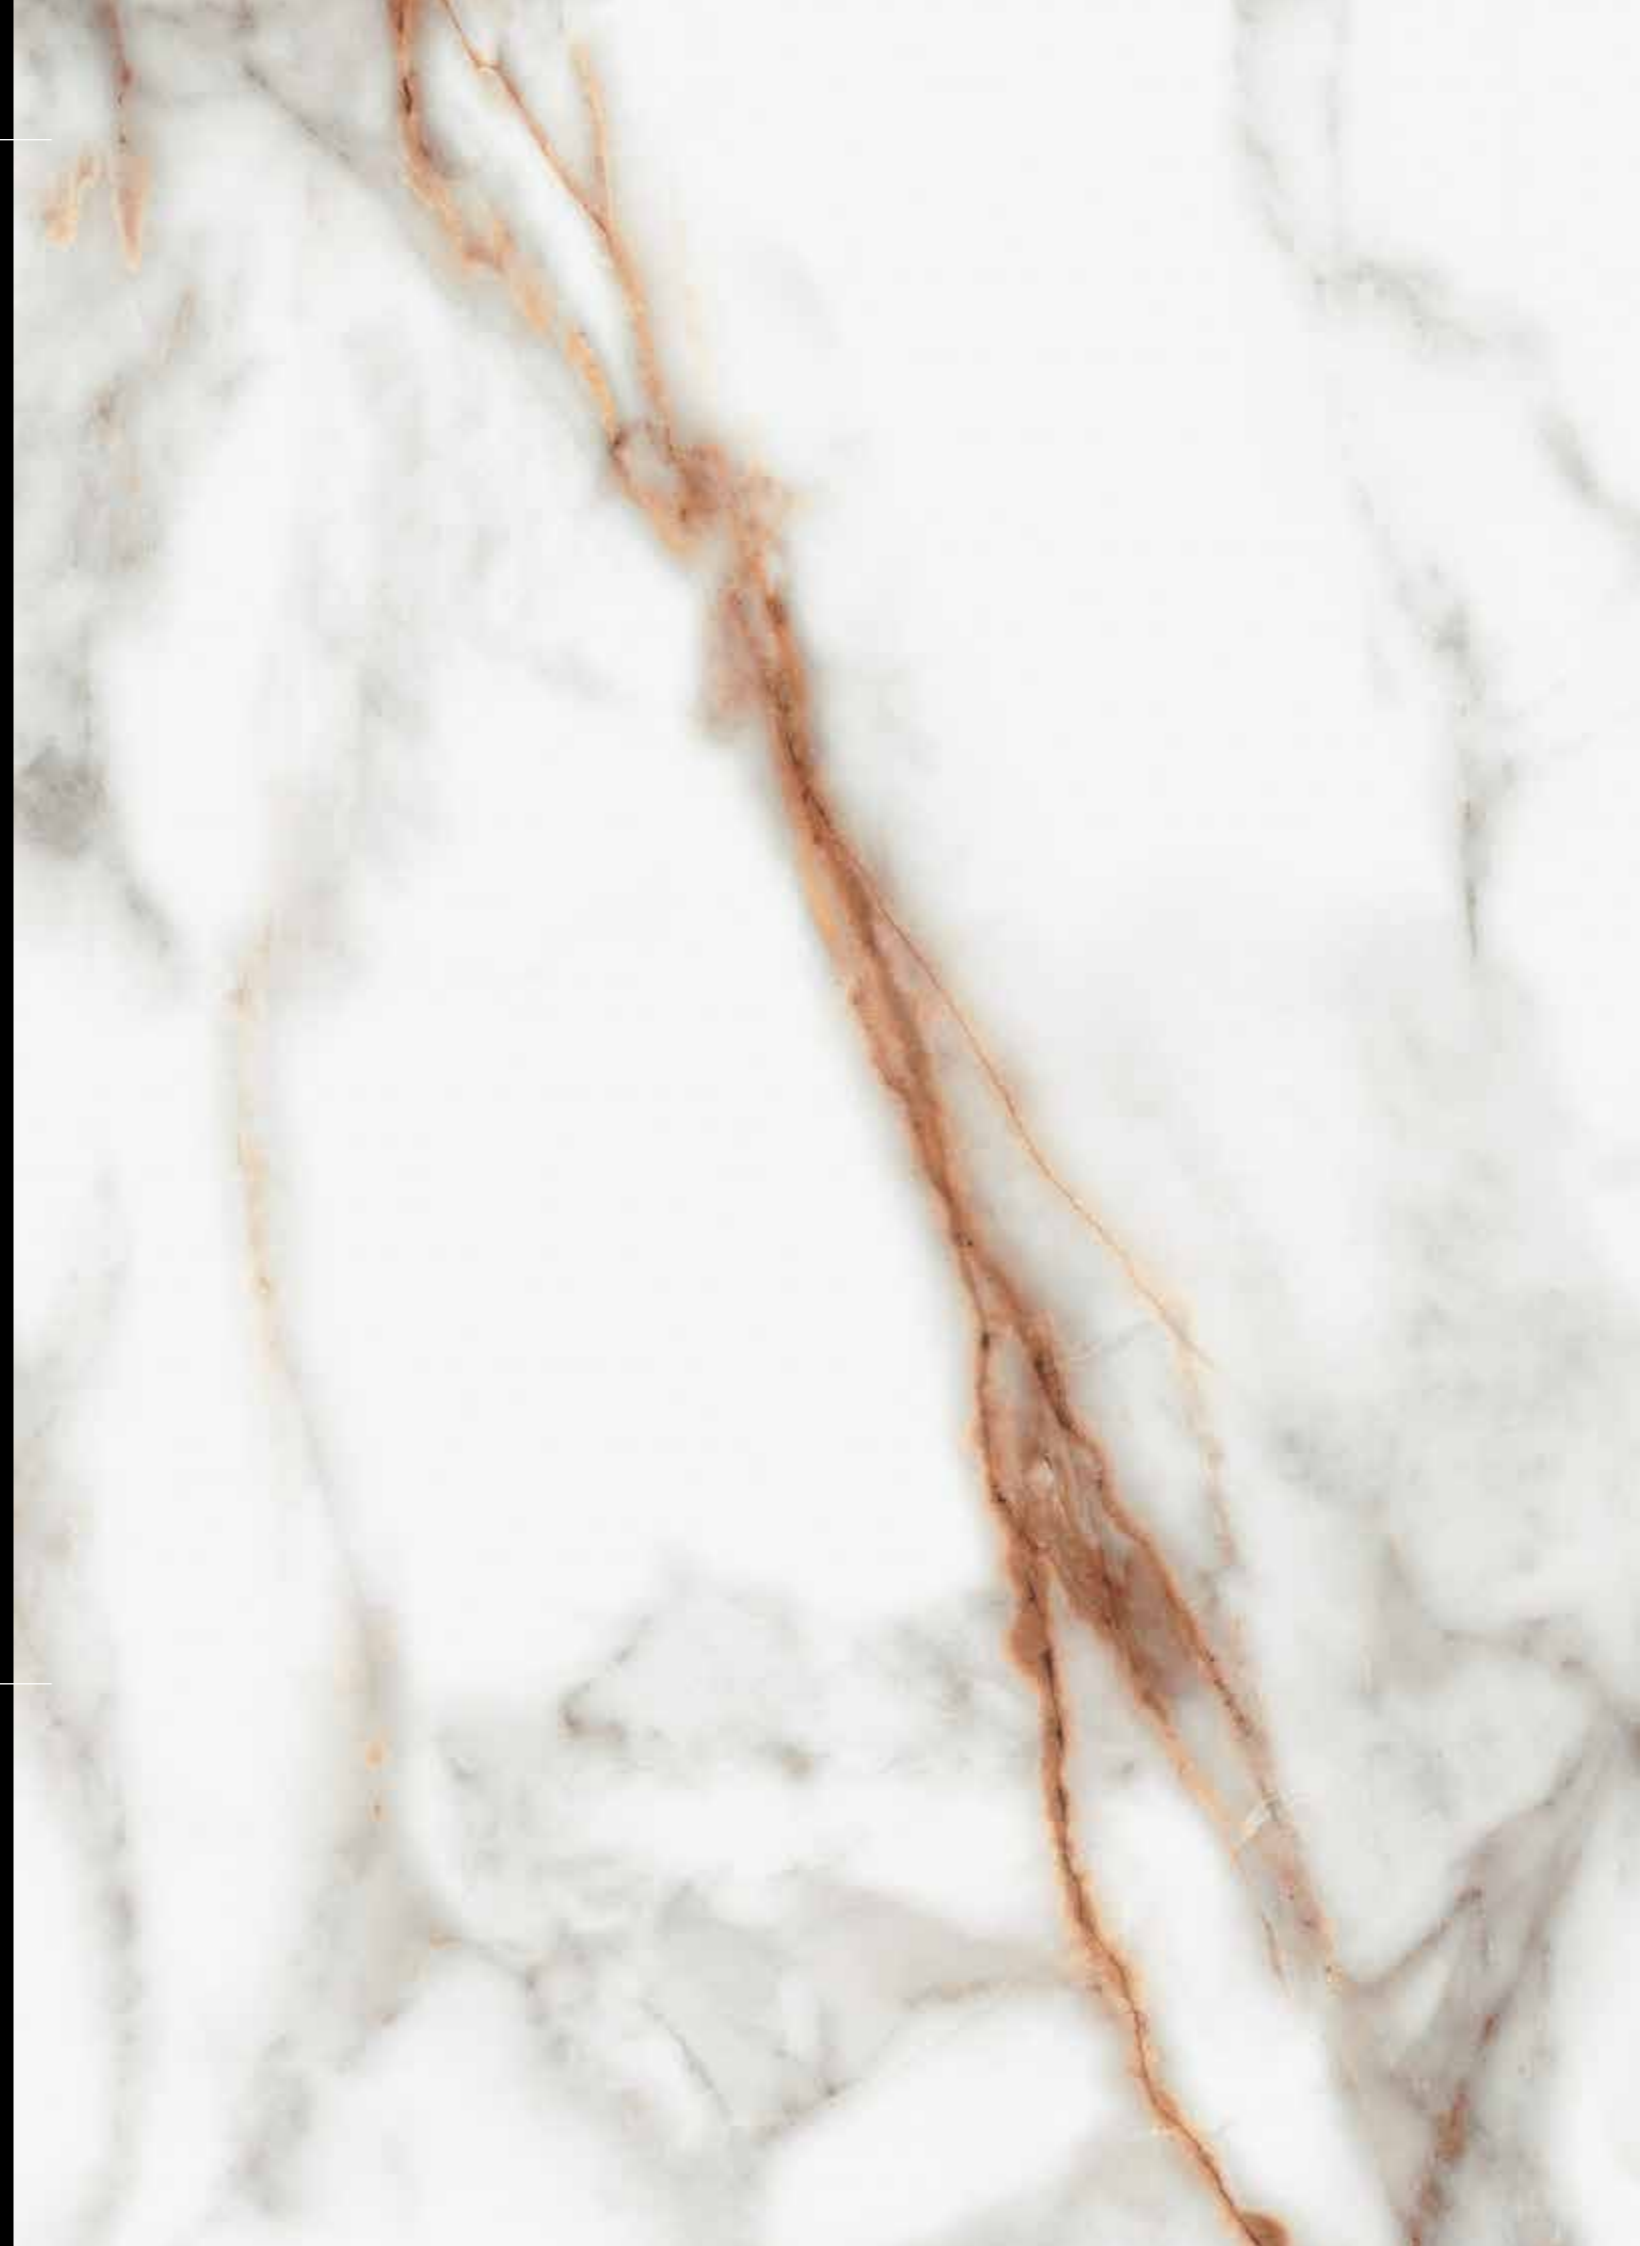

Изысканность природных рисунков натурального мрамора послужила вдохновением для создания коллекции Supreme. В нее вошли три благородных варианта белоснежного камня: классический мрамор со светло-серым, платиновым рисунком, керамогранит с золотыми прожилками и дизайн с яркими акцентными венами. Добавьте утонченности в свой интерьер с коллекцией Supreme!

Supreme collection was inspired by refined natural marble patterns. It includes three magnificent snow-white stone samples: classic marble with a light grey, platinum pattern, porcelain stoneware with golden veins and a design with bright accent veins. Make your interior sophisticated with the Supreme collection!