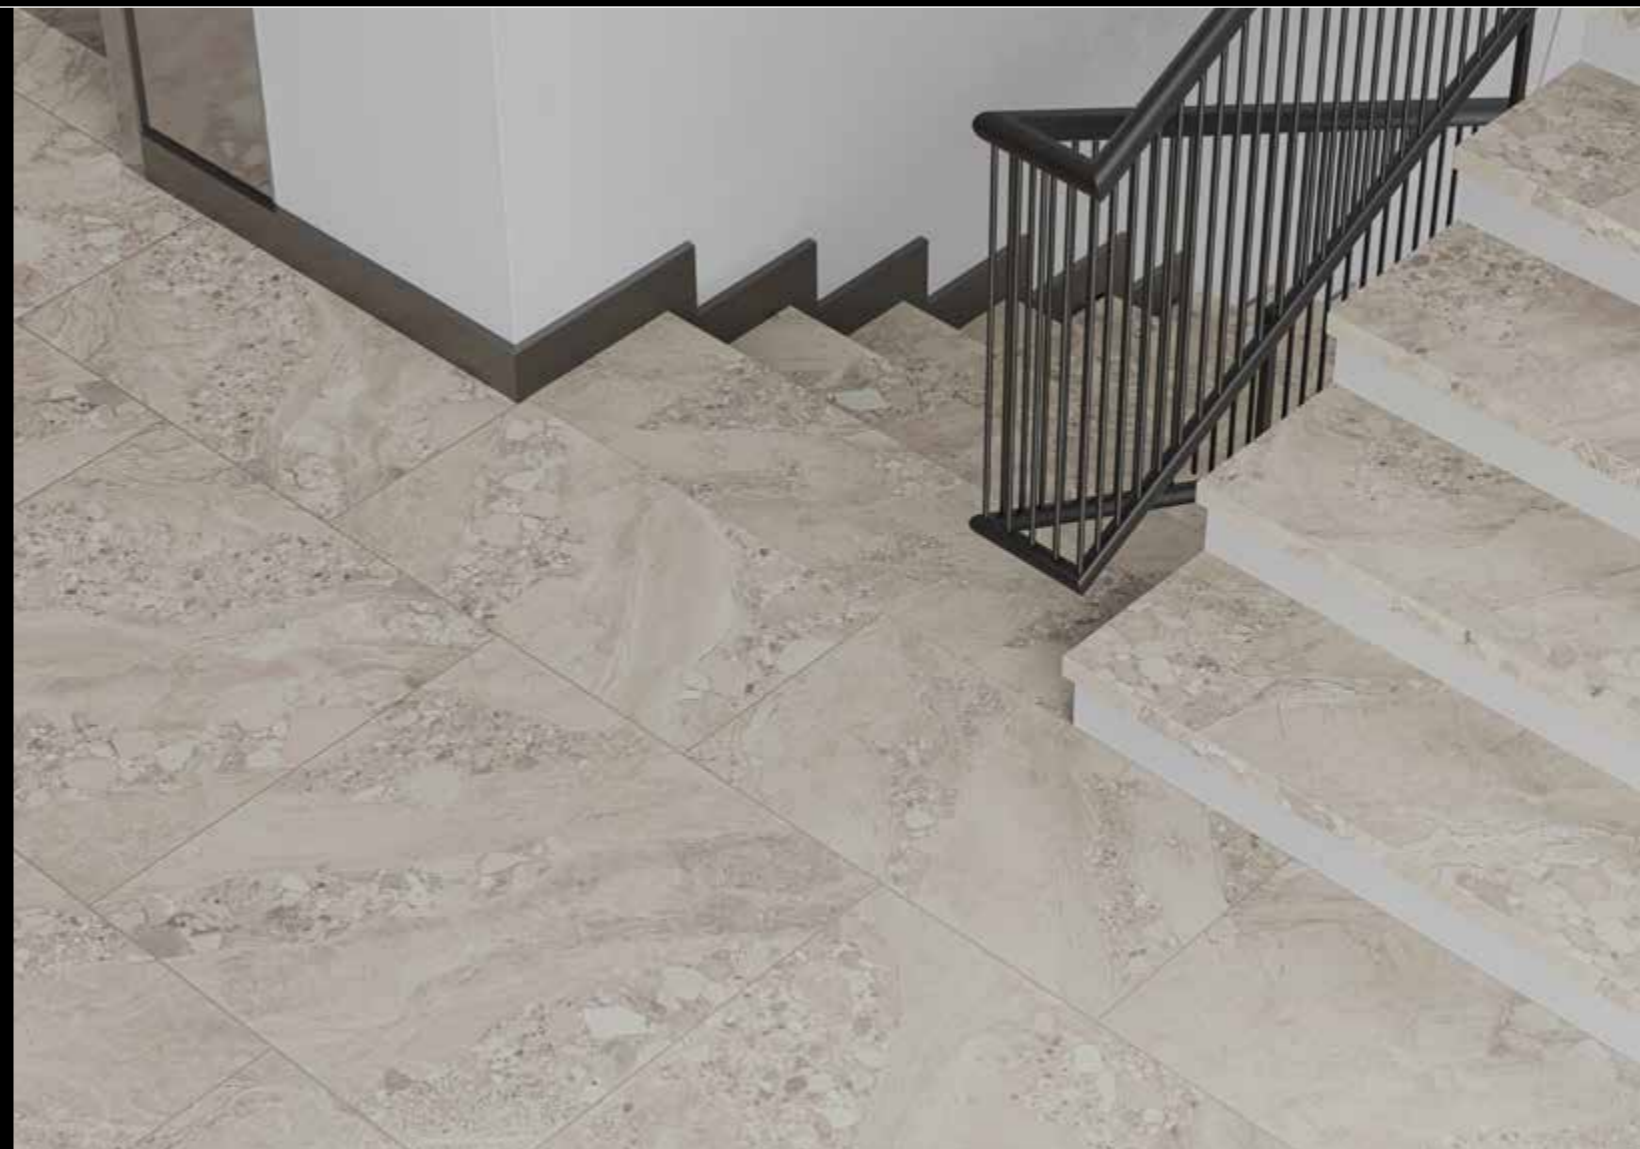

MAGMAS. IVORY. 60×120, OCEANMIST. LIGHT GREY. 80×80

СТУПЕНИ И СПЕЦИАЛЬНЫЕ ИЗДЕЛИЯ / STEPS AND SPECIAL TRIMS

СТУПЕНИ / STEP TREADS

поверхность / surface - неполированный / natural

С БОРТИКОМ / WITH NOSE
БЕЗ НАСЕЧЕК / WITHOUT STRIPES

33×120 см / 13,2×48 "

БЕЗ БОРТИКА / WITHOUT NOSE
С НАСЕЧКАМИ / WITH STRIPES

30×120 см / 12×48 "

ПЛИНТУС / SKIRTING

поверхность / surface -
неполированный / natural

7×60 см / 3×24 "

ПОДСТУПЕНОК / RISER

14,5×120 см / 5,7×48 "