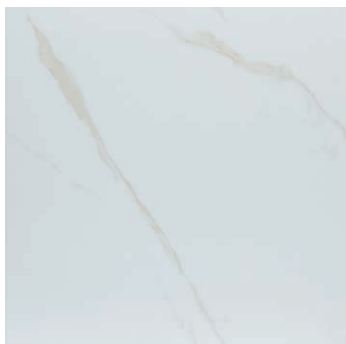

AT. AMBIENT - AT. ATMOS

AMBIENT

60,8x60,8
24"x24"

GRES PORCELÁNICO ESMALTADO
GLAZED PORCELAIN TILES · GRÉS CÉRAMÉ ÉMAILLÉ

At.Ambient M Gold PEI 4
● 60,8x60,8 M28 015.951.0189.12186

At.Atmos M White PEI 4
● 60,8x60,8 M28 015.951.0108.12185