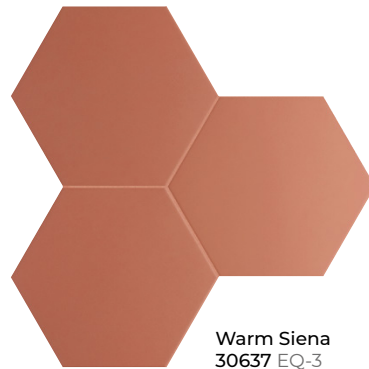

Coimbra White 17,5 x 20 cm / 7" x 8"

Coimbra Azure + Bella Blue 17,5 x 20 cm / 7" x 8"  
Evolution Blanco 10 x 40 cm / 4" x 16"  
Jolly Blanco 1,2 x 20 cm / 1" x 8"

Coimbra

EQUIPE

Coimbra Oxford Gray + Eterna 17,5 x 20 cm / 7" x 8"  
Evolution Gris Claro 10 x 40 cm / 4" x 16"  
Jolly Gris Claro 1,2 x 20 cm / 1" x 8"

Coimbra

EQUIPE

Coimbra Taupe 17,5 x 20 cm / 7" x 8"

17,5 x 20 cm / 7" X 8"

White  
30631 EQ-3

Oxford Gray  
30632 EQ-3

Taupe  
30634 EQ-3

Warm Siena  
30637 EQ-3

Jade  
30633 EQ-3

Pickle Green  
30638 EQ-3

Azure  
30636 EQ-3

Black  
30635 EQ-3