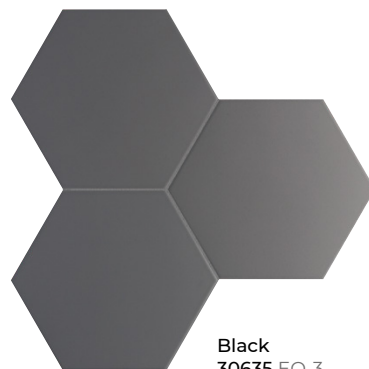

Coimbra Jade 17,5 x 20 cm / 7" x 8"

Coimbra Taupe 17,5 x 20 cm / 7" x 8"  
Mallorca Cream 10 x 10 cm / 4" x 4"

Coimbra Pickle Green + Solar 17,5 x 20 cm / 7" x 8"

Coimbra Oxford Gray 17,5 x 20 cm / 7" x 8"  
Evolution Blanco 7,5 x 15 cm / 3" x 6"

Coimbra White 17,5 x 20 cm / 7" x 8"

Coimbra Azure + Bella Blue 17,5 x 20 cm / 7" x 8"  
Evolution Blanco 10 x 40 cm / 4" x 16"  
Jolly Blanco 1,2 x 20 cm / 1" x 8"

Coimbra

EQUIPE

Coimbra Oxford Gray + Eterna 17,5 x 20 cm / 7" x 8"  
Evolution Gris Claro 10 x 40 cm / 4" x 16"  
Jolly Gris Claro 1,2 x 20 cm / 1" x 8"

Coimbra

EQUIPE

Coimbra Taupe 17,5 x 20 cm / 7" x 8"

17,5 x 20 cm / 7" X 8"

White  
30631 EQ-3

Oxford Gray  
30632 EQ-3

Taupe  
30634 EQ-3

Warm Siena  
30637 EQ-3

Jade  
30633 EQ-3

Pickle Green  
30638 EQ-3

Azure  
30636 EQ-3

Black  
30635 EQ-3