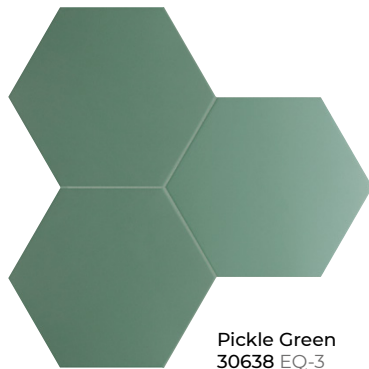

Coimbra White 17,5 x 20 cm / 7" x 8"

Coimbra Azure + Bella Blue 17,5 x 20 cm / 7" x 8"  
Evolution Blanco 10 x 40 cm / 4" x 16"  
Jolly Blanco 1,2 x 20 cm / 1" x 8"

Coimbra

EQUIPE

Coimbra Oxford Gray + Eterna 17,5 x 20 cm / 7" x 8"  
Evolution Gris Claro 10 x 40 cm / 4" x 16"  
Jolly Gris Claro 1,2 x 20 cm / 1" x 8"

Coimbra

EQUIPE

Coimbra Taupe 17,5 x 20 cm / 7" x 8"

17,5 x 20 cm / 7" X 8"

White  
30631 EQ-3

Oxford Gray  
30632 EQ-3

Taupe  
30634 EQ-3

Warm Siena  
30637 EQ-3

Jade  
30633 EQ-3

Pickle Green  
30638 EQ-3

Azure  
30636 EQ-3

Black  
30635 EQ-3