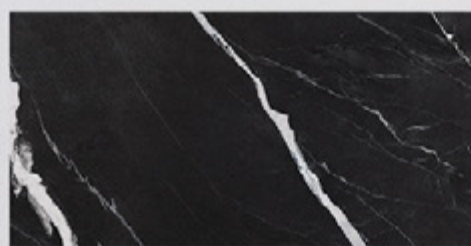

Montblack 45x90 / 17,7"x35,5"

GF-20512B