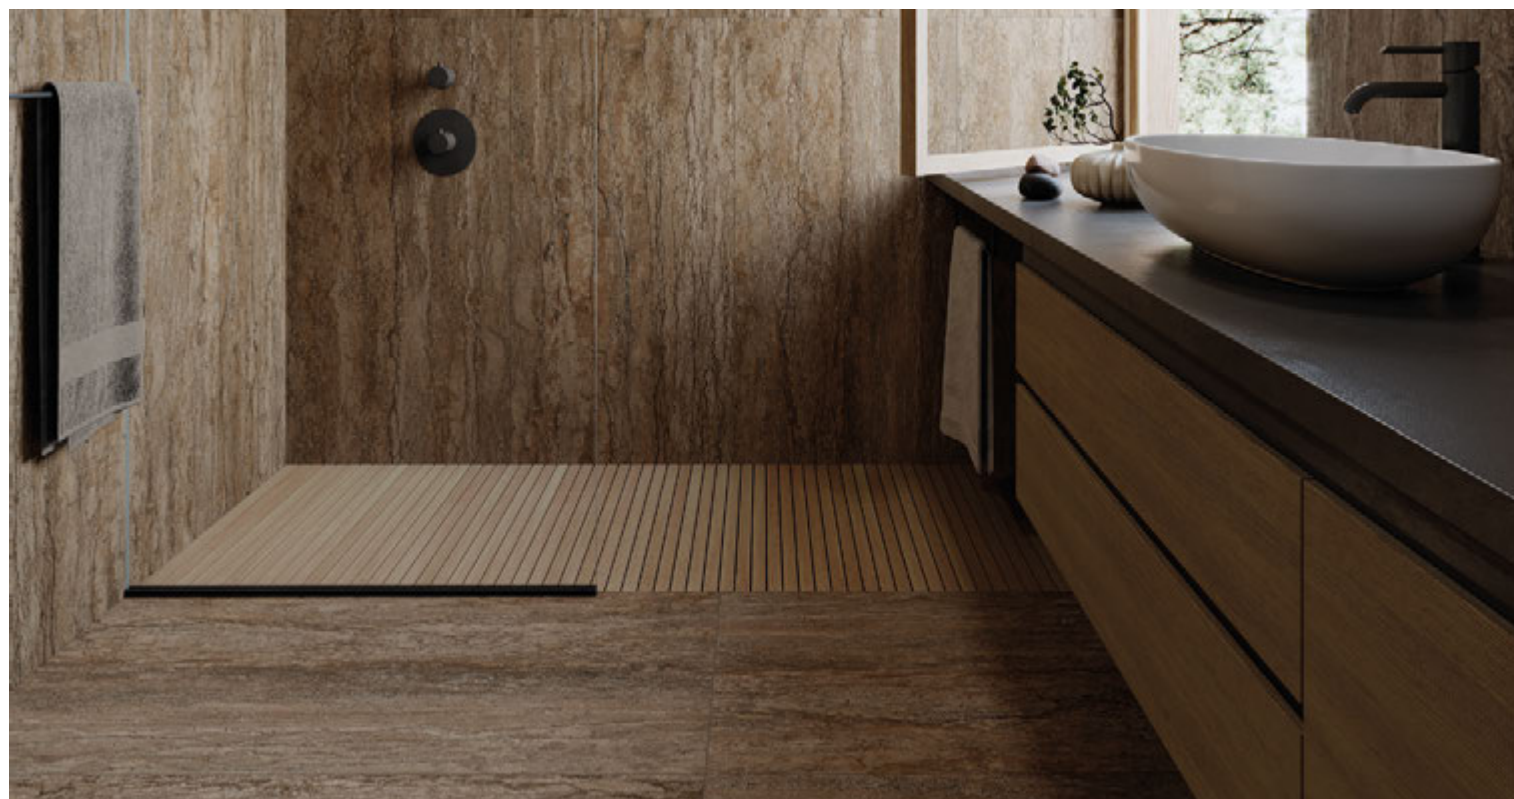

MÁRMOL | PORCELÁNICO ESMALTADO
MARBLE | GLAZED PORCELAIN TILES
MARBRE | GRES CERAME EMAILLÉ
MARMOR | GLASIERTES FEINSTEINZEUG
МРАМОР | КЕРАМОГРАНИТ ГЛАЗУРОВАННЫЙ

60x120 cm / 23,6"x47,3"
Rect 59,1x119,1 cm / 23,3"x46,9"
45x90 cm / 17,7"x35,5"
32x62,5 cm / 12,6"x24,6"

Rect. Travertino Walnut 59,1x119,1 / 23,3"x46,9"