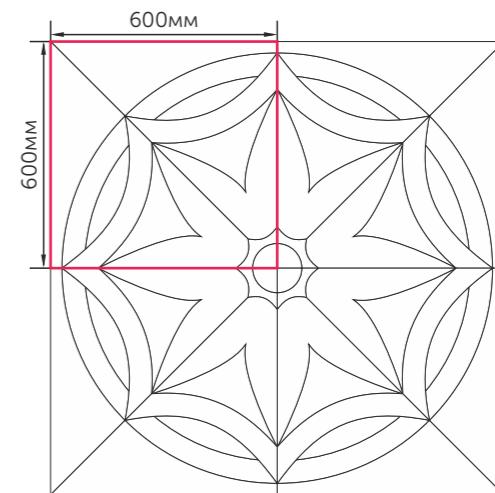

Ковры для полов / тип 15
Floor panels / type 15
1200X1200mm