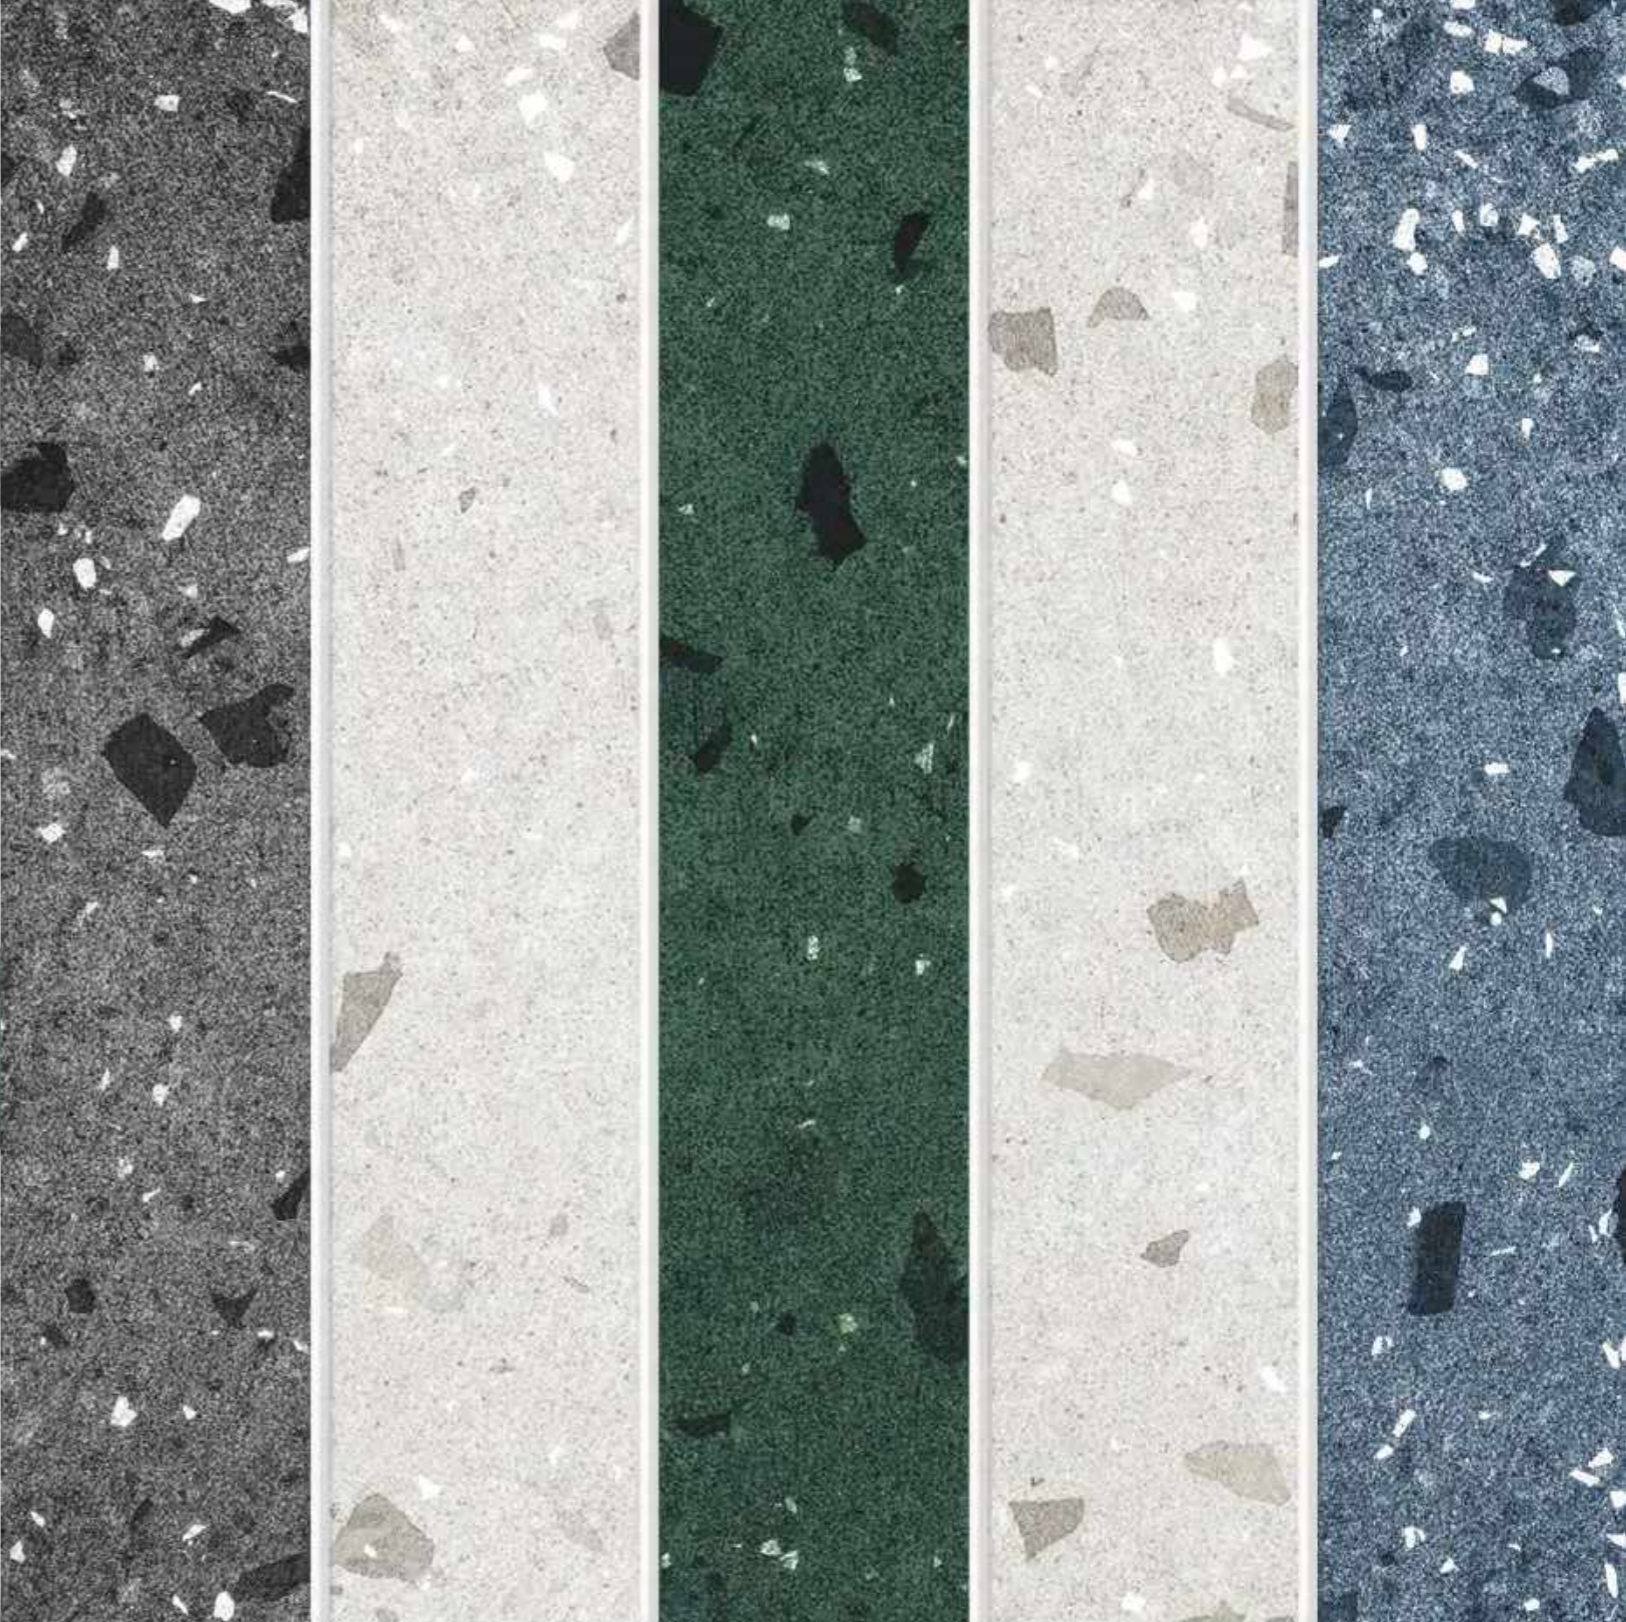

Ковры для полов Сплит 3
Floor mosaic Split 3
300X300mm

Морена Moraine

600x300mm
23,62x11,81in

Коллекция плитки для стен МОРЕНА 600x300 мм вдохновлена движением ледников. Все камни и минералы, что собрал и искрошил ползущий ледниковый щит, перемешаны в богатую пеструю мозаику плитки терраццо на структурной основе с фальш-швами. Основная плитка представлена в черной и белой цветовой схемах, а для придания контраста и расстановки дополнительных акцентов предусмотрен декор с отсылкой к морским глубинам с пестрым паттерном на структурной основе.