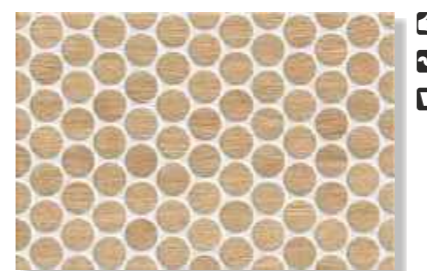

Вайоминг 3 / бежевый
Wyoming 3 / beige
400X275mm

Вайоминг 3Д
Wyoming 3D
400X275mm