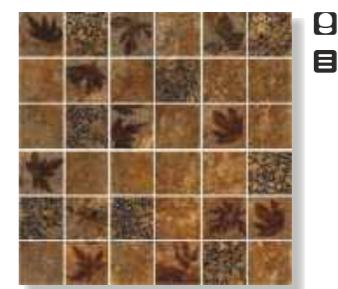

Денвер 1 / светло-серый
Denver 1 / light gray
400X400mm

Денвер 3 / бежевый
Denver 3 / beige
400X400mm

Денвер 2 / чёрный
Denver 2 / black
400X400mm

Денвер 4 / терракотовый
Denver 4 / terracotta
400X400mm

Ковры для полов Денвер 1
Floor mosaic Denver 1
300X300mm