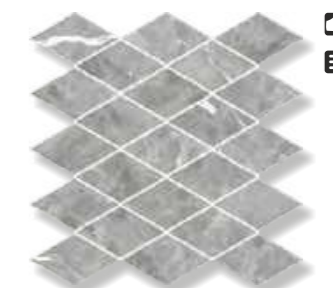

Найс 7 / светло-серый
Nice 7 / light gray
900X300mm

Найс 1 / серый
Nice 1 / gray
900X300mm

Найс 7Д
Nice 7D
900X300mm

Мозаика Наис 7
Mosaic Nice 7
300X300mm

Найс 1Д
Nice 1D
900X300mm

Мозаика Наис 1
Mosaic Nice 1
300X300mm