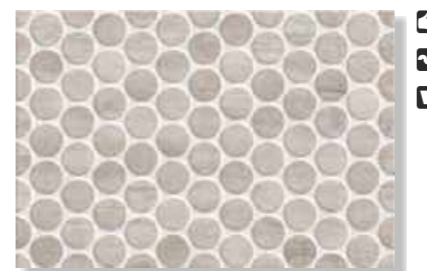

Вайоминг 1 / серый
Wyoming 1 / gray
400X275mm