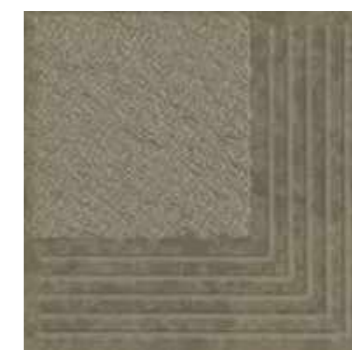

Берген 3У / бежевый / угловые ступени
Bergen 3U / beige / corner steps
300X300mm