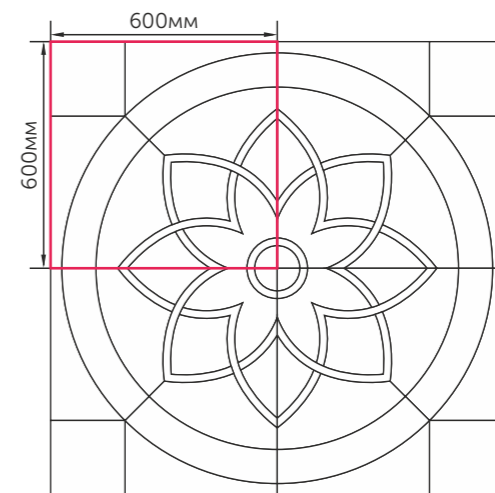

Ковры для полов / тип 14
Floor panels / type 14
1200X1200mm