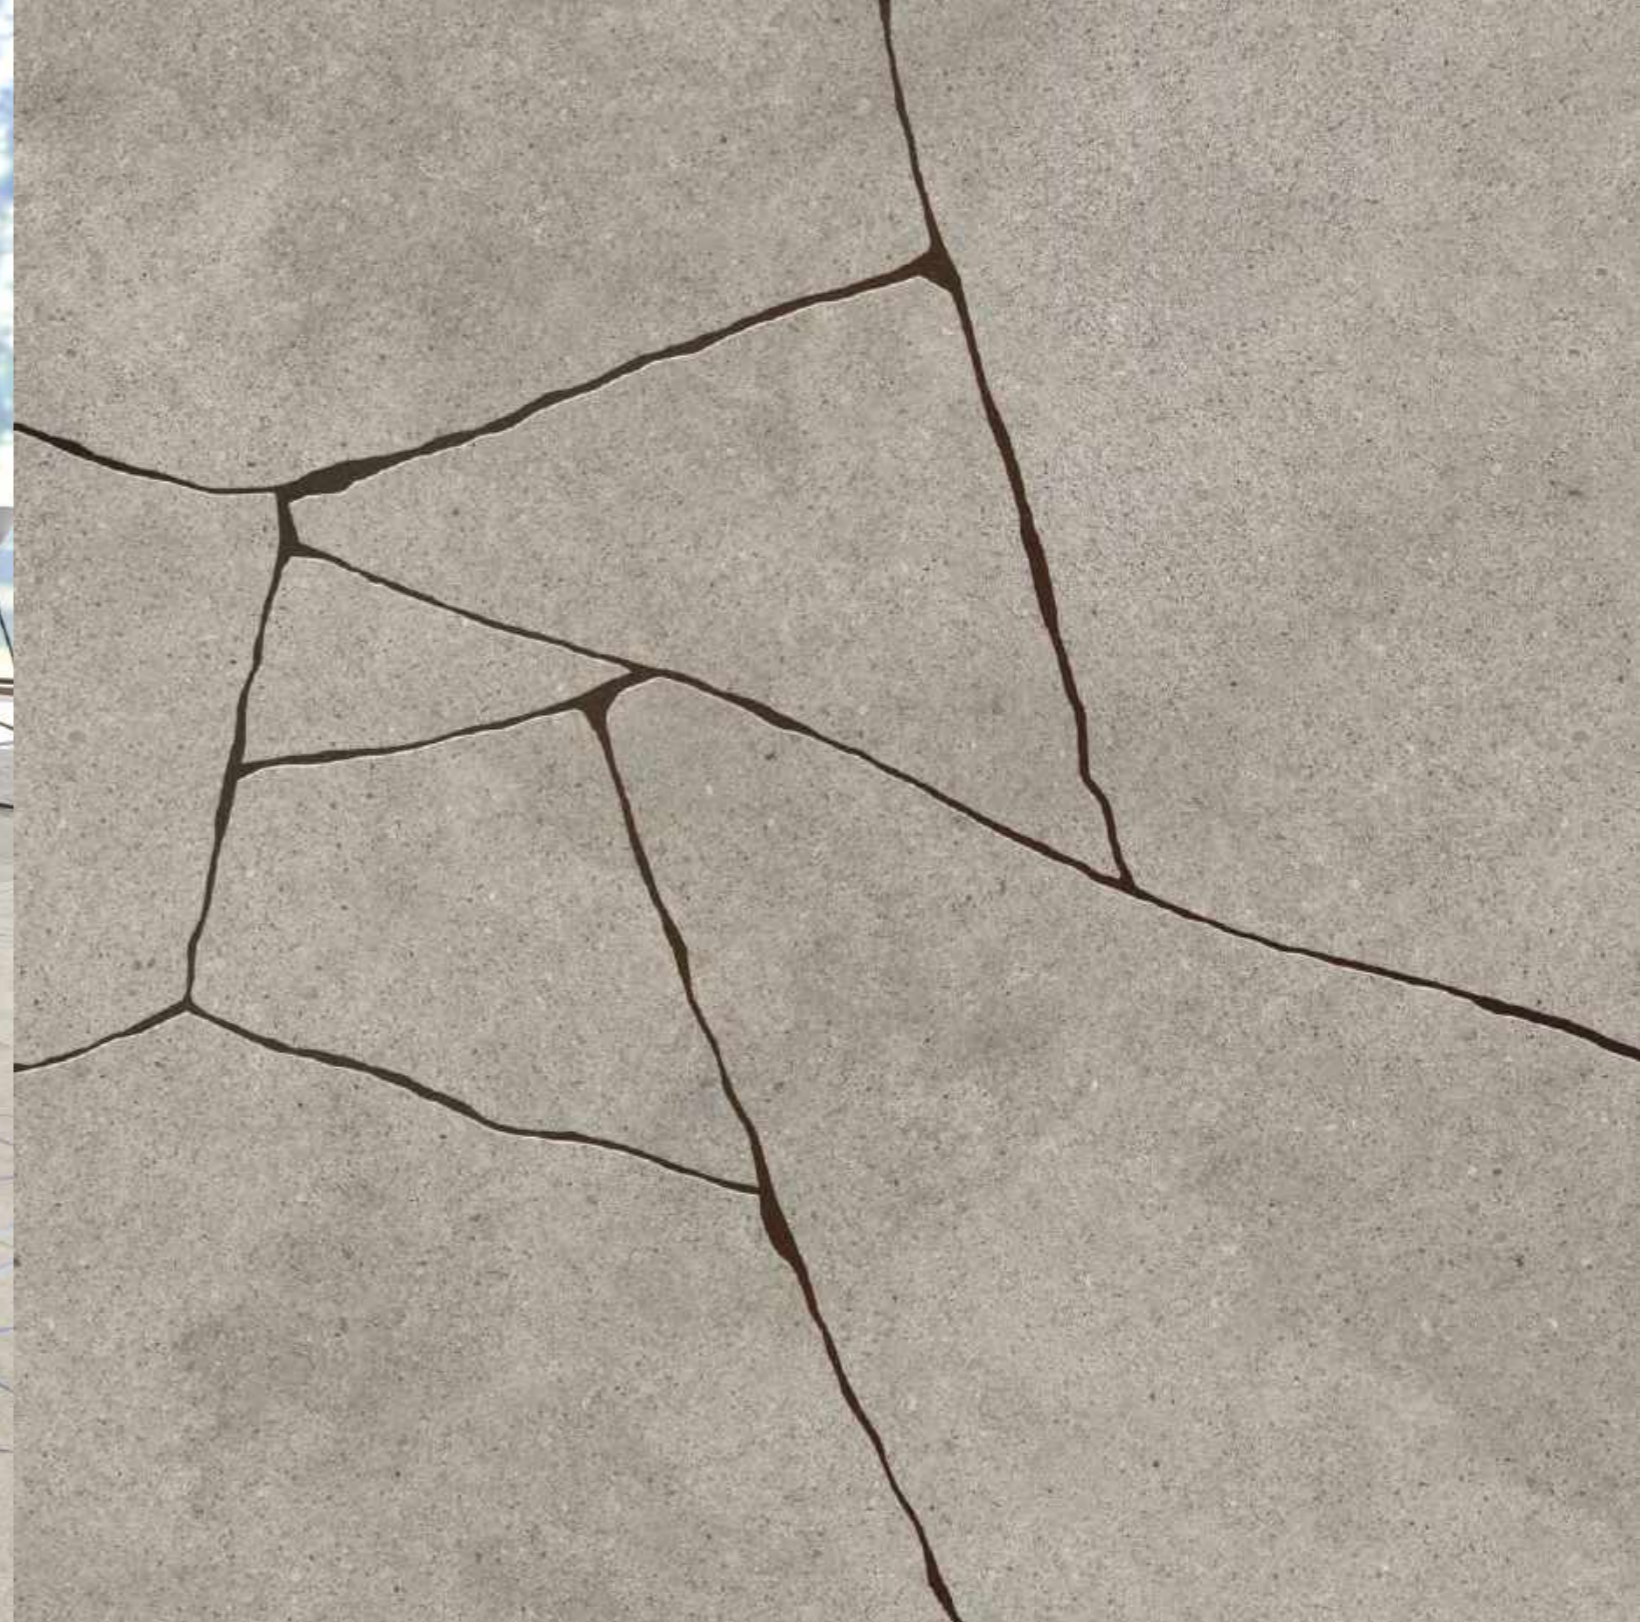

Фэйт Fate

600x600mm
23,62x23,62in

Судьба непредсказуема: она может повернуть дорогу жизни в любую сторону, разделить её на «до» и «после». Элемент судьбы, внезапный поворот — вот что вдохновило нас на создание коллекции керамогранита ФЭЙТ, графика которой так же причудлива, как и линии судьбы, разделяющие цельное полотно на фрагменты. Основная плитка коллекции ФЭЙТ — это практически бесшовный холст в формате 600x600 мм с нейтральной текстурой бетона. В декоре же полотно базы дополняется хаотичными прожилками — тут и начинается магия. «Линии судьбы» причудливым образом формируют невероятные узоры, которые могут стать как фоном для происходящего действия, так и центральным образом интерьера.

Fate is unpredictable: she can turn the road of life in any direction, divide it into "before" and "after". An element of fate, a sudden turn — that's what inspired us to create a collection of FATE porcelain gres, the graphics of which are as bizarre as the lines of fate dividing the whole canvas into fragments. The main tile of the FATE collection is an almost seamless canvas in 600x600 mm format with a neutral concrete texture. In the decor, the canvas of the base is complemented by chaotic streaks — this is where the magic begins. The "Lines of Fate" bizarrely form incredible patterns that can become both the background for the action taking place and the central image of the interior.