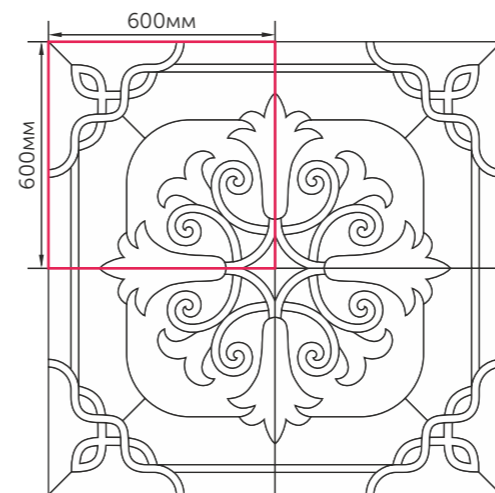

Ковры для полов / тип 10
Floor panels / type 10
1200X1200mm