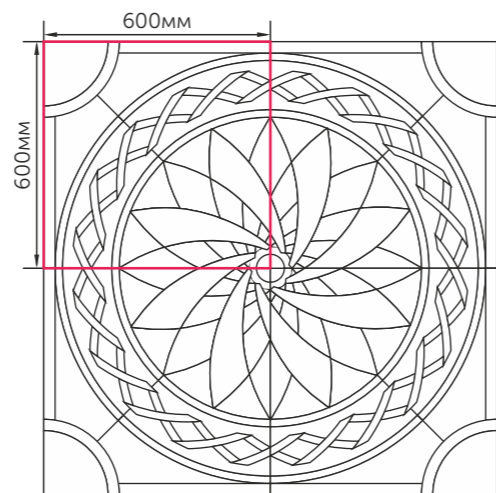

Ковры для полов / тип 8
Floor panels / type 8
1200X1200mm