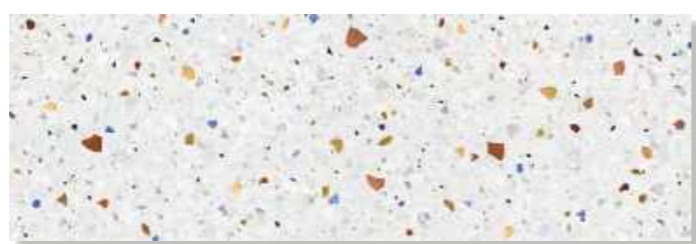

Мари Эрми 7Д
Mari Ermi 7D
750X250mm