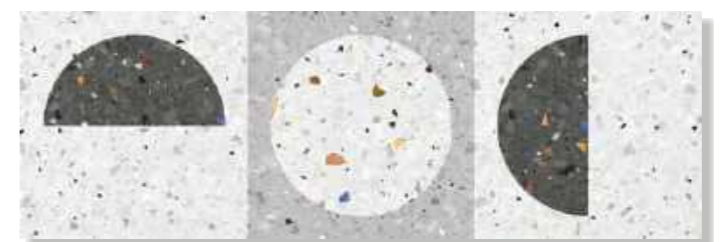

Мари Эрми 7С
Mari Ermi 7C
750X250mm