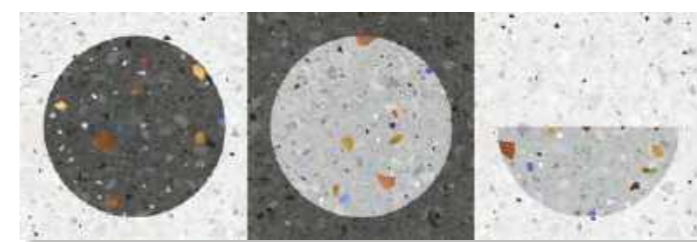

Мари Эрми 7С
Mari Ermi 7C
750X250mm