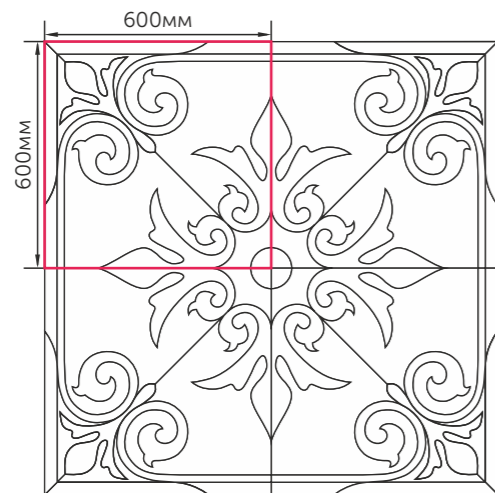

Ковры для полов / тип 6
Floor panels / type 6
1200X1200mm