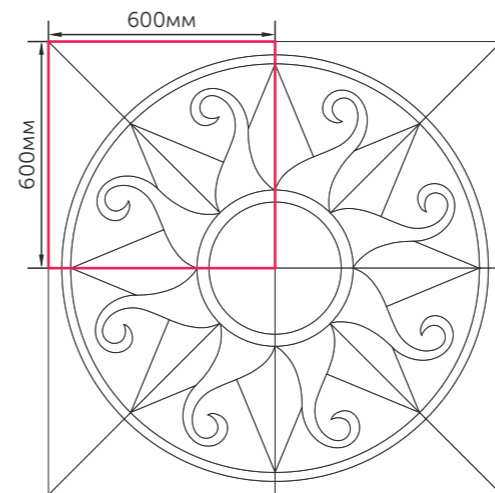

Ковры для полов / тип 12
Floor panels / type 12
1200X1200mm