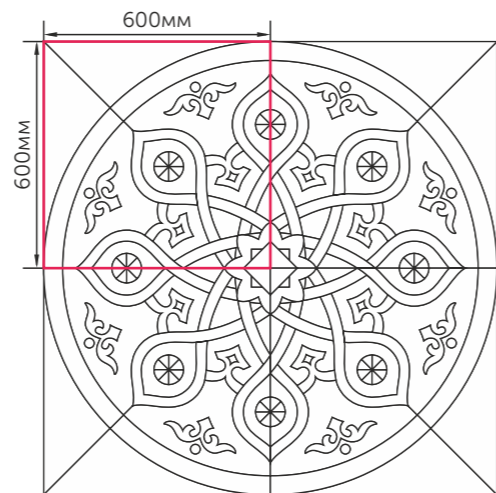

Ковры для полов / тип 9
Floor panels / type 9
1200X1200mm