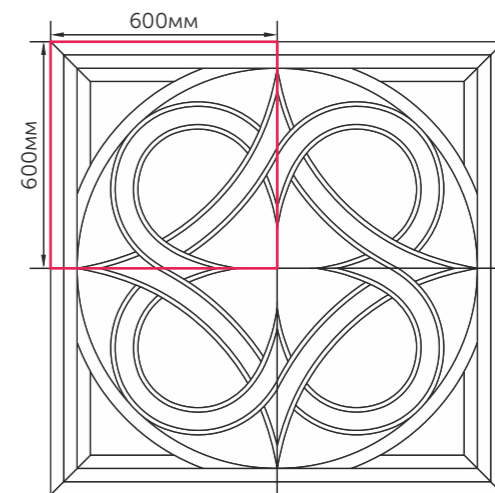

Ковры для полов / тип 13
Floor panels / type 13
1200X1200mm