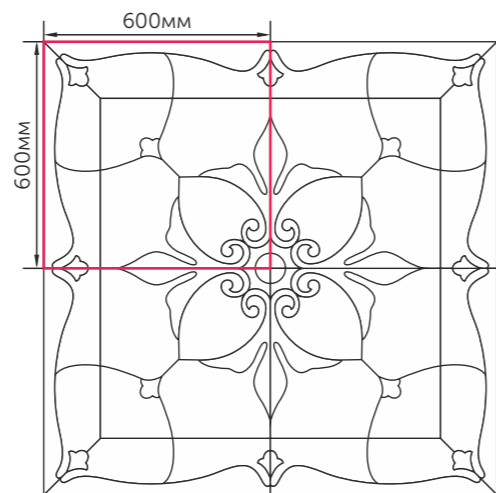

Ковры для полов / тип 7
Floor panels / type 7
1200X1200mm