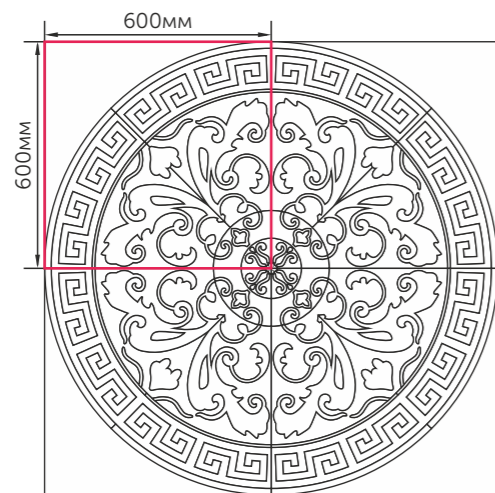

Ковры для полов / тип 4
Floor panels / type 4
1200X1200mm