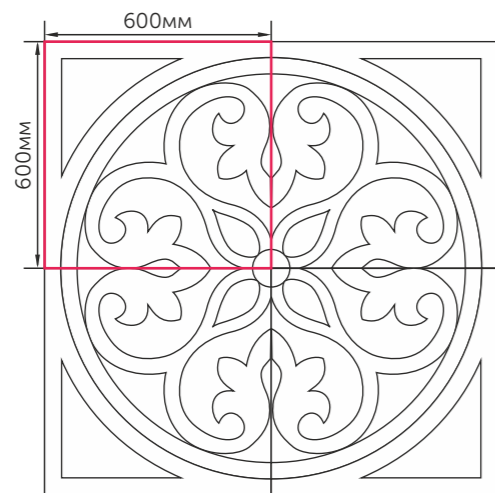

Ковры для полов / тип 5
Floor panels / type 5
1200X1200mm