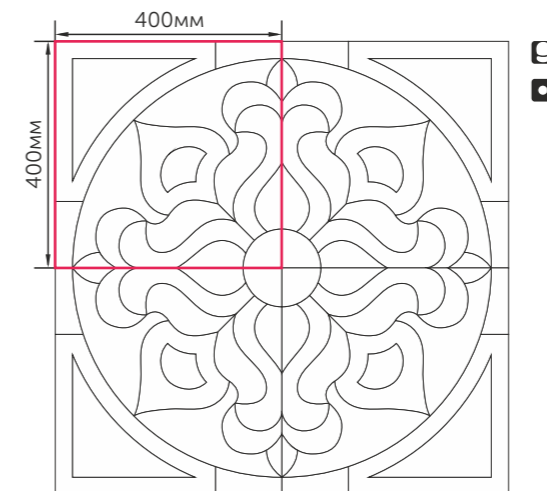

Ковры для полов / тип 3
Floor panels / type 3
800X800mm