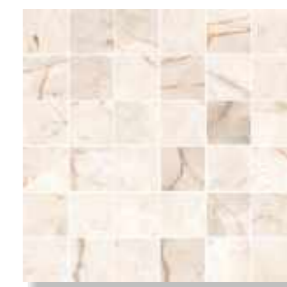

Ковры для полов Илиада 3
Floor mosaic Iliad 3
300X300mm