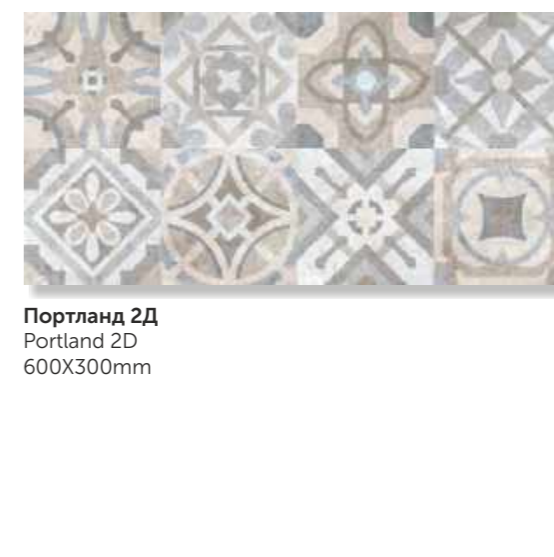

Портланд 2Д
Portland 2D
600X300mm

Портланд Portland

600x600 | 600x300mm
23,62x23,62 | 23,62x11,81in

Портлендский камень – светлоокрашенный известняк юрского возраста. Крупные разработки Портлендского камня ведутся в карьерах на полуострове Портленд, Великобритания. В 1840 году французом Луи Вика был получен один из наиболее популярных сегодня строительных материалов – Портландцемент, получивший свое название по имени острова Портленд. Коллекция «Портланд» использует текстуру и рисунок Портлендского камня и крупный, выразительный орнамент в качестве декора.

Portland stone – light-colored limestone of the Jurassic age. Major developments of the Portland stone are conducted in quarries on the peninsula of Portland, United Kingdom. In 1840, the Frenchman Louis Vic received one of the most popular building materials today – Portland cement, which got its name from the name of the island of Portland. The collection "Portland" uses the texture and pattern of Portland stone and a large, expressive ornament as a decoration.