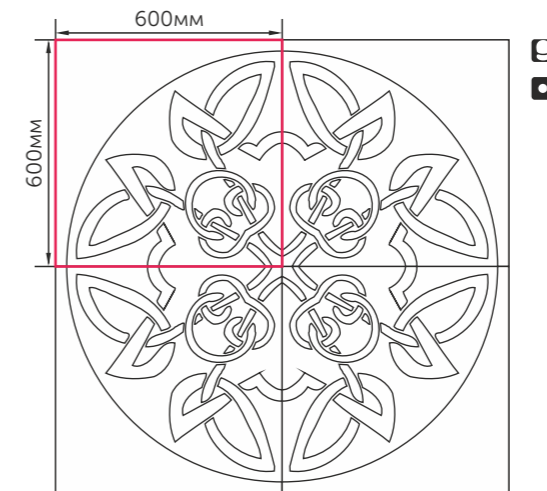

Ковры для полов / тип 1
Floor panels / type 1
1200X1200mm