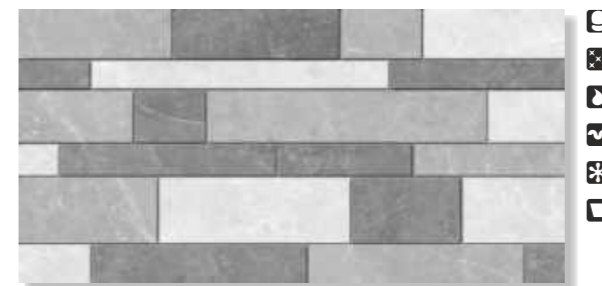

Скальд 7Д
Scald 7D
600X300mm