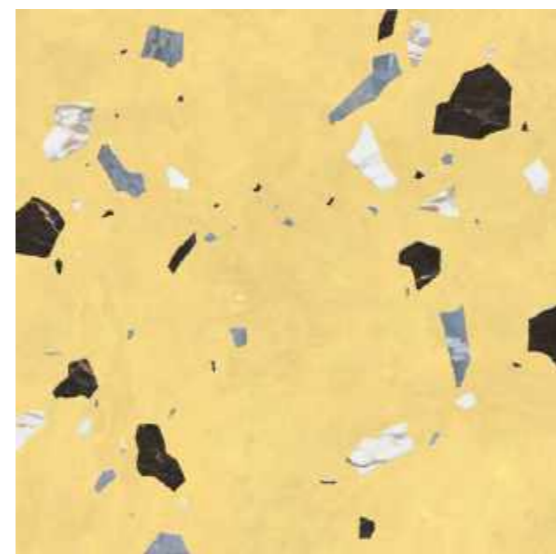

Войд 3Д
Void 3D
600X600mm

Ковры для полов Войд 7
Floor mosaic Void 7
300X300mm

Ковры для полов Войд 1
Floor mosaic Void 1
300X300mm

Спарк Spark

600x600mm
23,62x23,62in

Создавая коллекцию СПАРК, мы восхищались умением природы из малого, незначительного создавать завораживающую красоту. Подобно рождению пламени из случайной искры обычный известняк под действием стихий превращается в благородный белый мрамор. Эта метаморфоза природы воплотилась в коллекции СПАРК, состоящей из плитки для стен 900x300 мм и подполированного керамогранита 600x600 мм. Белизну глазури коллекции СПАРК подчёркивает лёгкий мраморный рисунок — ненавязчивый для глаз и не мешающий первым утренним лучам отразиться на глянцевой поверхности. В декоративной плитке коллекции крупный матовый флористический рисунок нанесён на основу базовой плитки с использованием технологии Digital Glue.