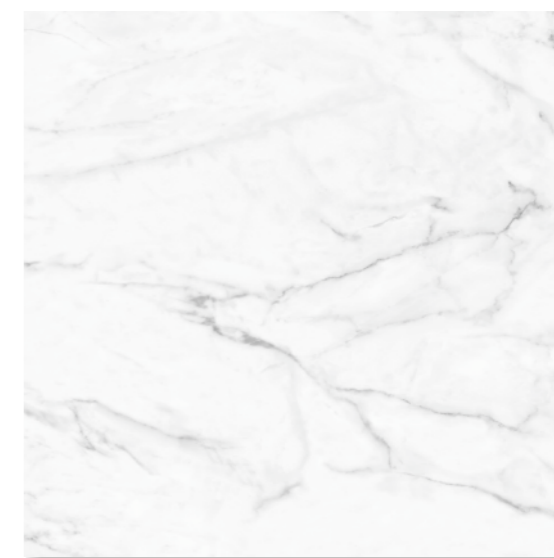

Канцоне 7 / белый
Canzone 7 / white
600X600mm

Канцоне Canzone

900x300mm
35,43x11,81in

Сочетание белого мрамора и крошки «терраццо» — настолько же в итальянском стиле, насколько и сочетание песенного жанра со стихом. Коллекция КАНЦОНЕ, состоящая из крупноформатной плитки для стен 900x300 мм на сатирированной глазури и керамогранита 600x600 мм, будет уместна как внутри помещений, так и снаружи. Кстати, композиционные особенности итальянской канцоны описал в своих трактатах сам Данте, так что можно смело утверждать: коллекция КАНЦОНЕ — это классика вне времени.

The combination of white marble and terrazzo pieces is as much in the Italian style as the combination of a song genre with a verse. The CANZONE collection, consisting of large-format wall tiles 900x300 mm on satin glaze and porcelain gres 600x600 mm, will be appropriate both indoors and outside. By the way, Dante himself in his treatises described the compositional features of the Italian canzone, so we can definitely say that the CANZONE collection is a classic beyond time.