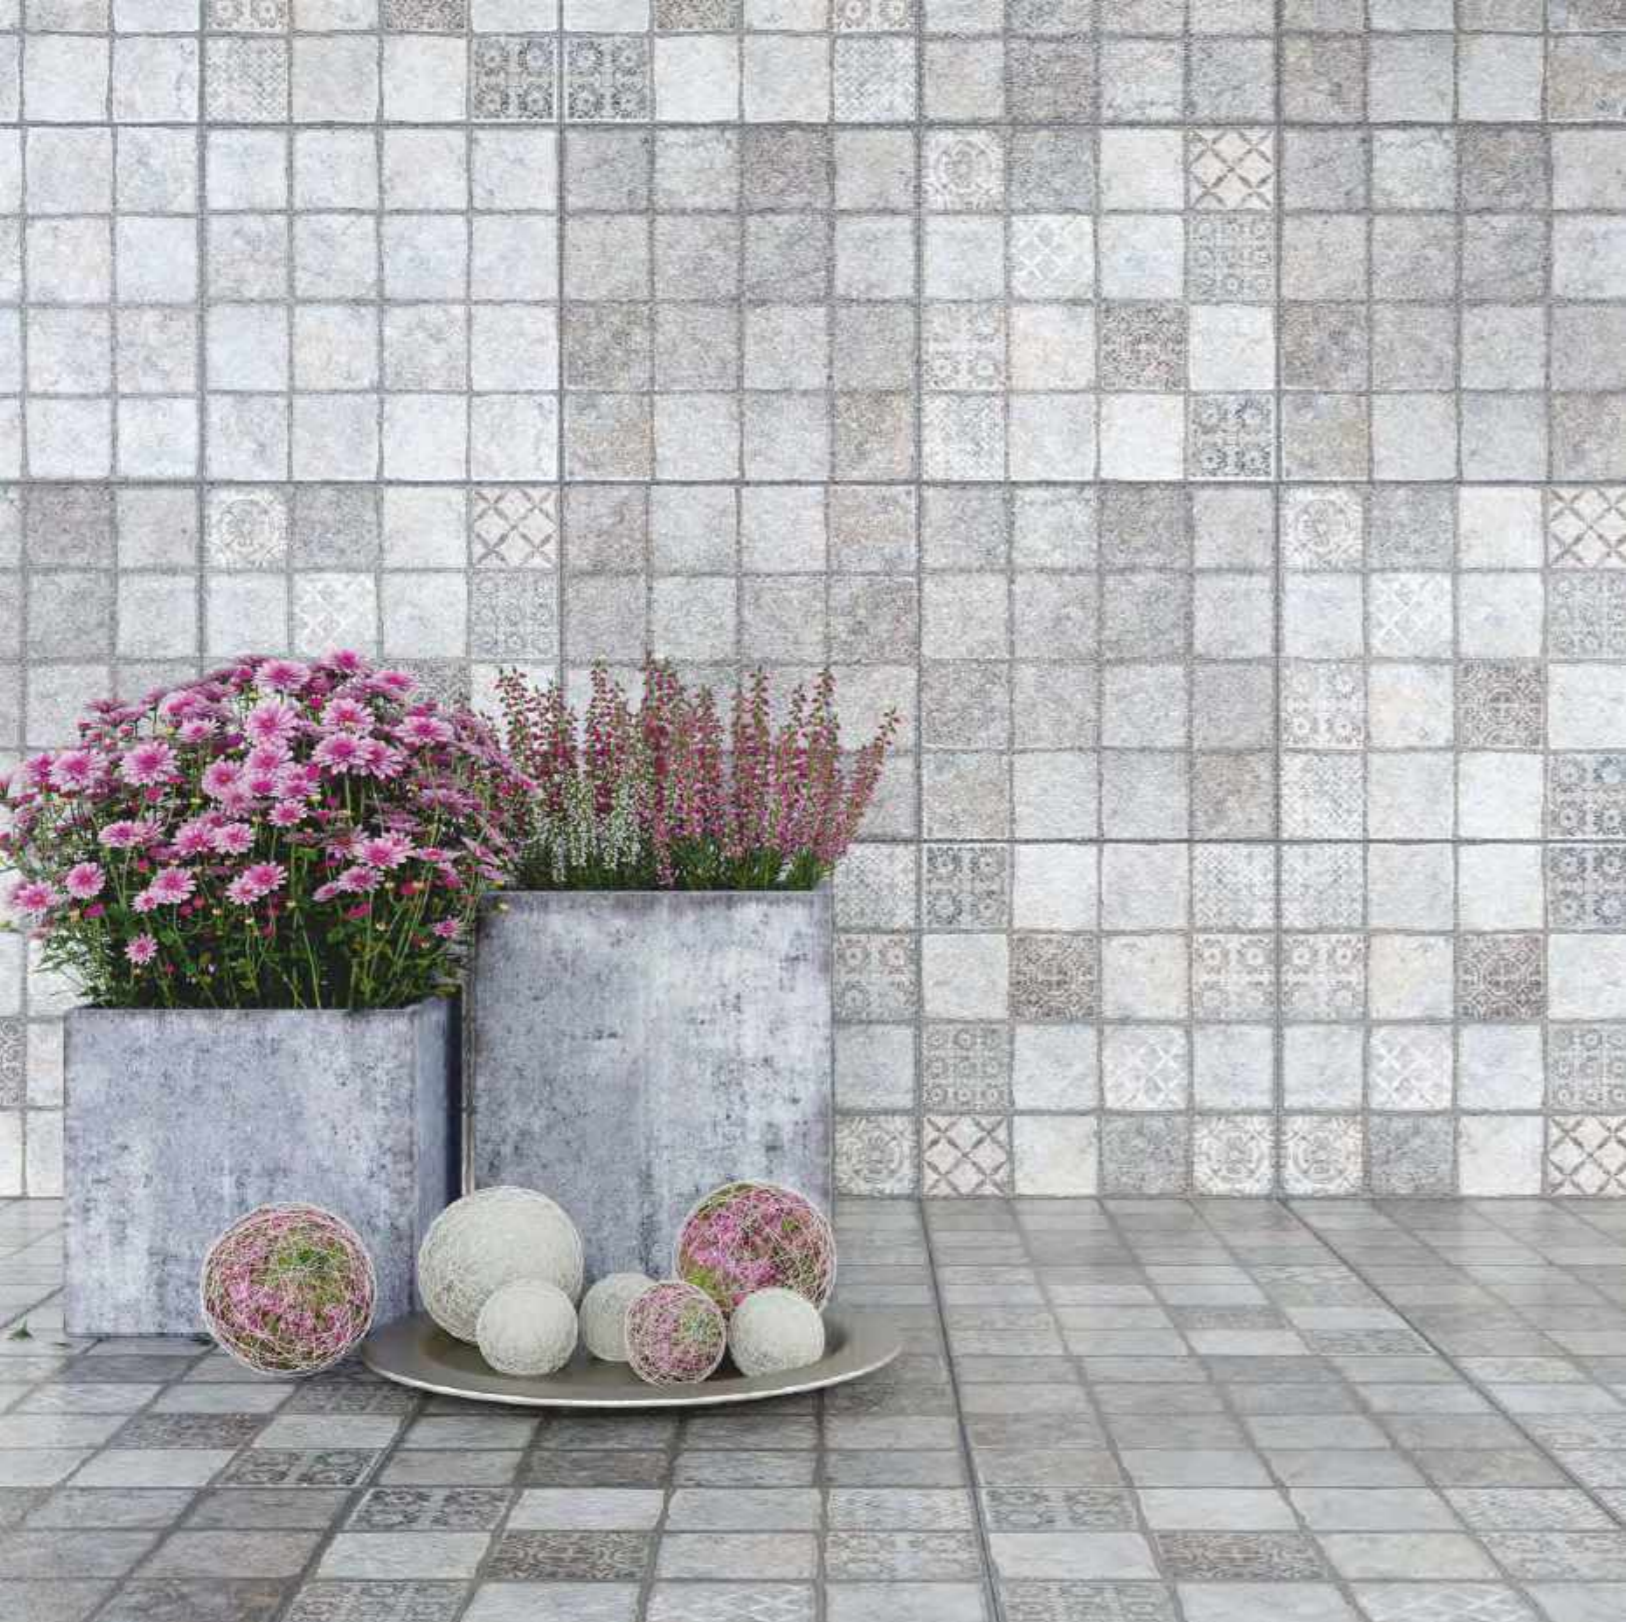

Карфаген

Carthage

400x400mm
15,75x15,75in

Карфаген – столица древней Карфагенской цивилизации, город-музей, находящийся на территории современного государства Тунис. На протяжении своей истории Карфаген был столицей основанного финикийцами государства, одной из крупнейших держав Средиземноморья. Каменные руины разрушенного города сегодня стали центром исторических и культурных исследований. Наследие великого города и после череды столетий выглядит впечатляюще и монументально.

Carthage is the capital of the ancient Carthaginian civilization, a city-museum located on the territory of the modern Tunisia. Throughout its history, Carthage was the capital of the state founded by the Phoenicians, one of the largest powers of the Mediterranean. The stone ruins of the ruined city today have become the center of historical and cultural studies. The legacy of the great city and after a series of centuries looks impressive and monumental.