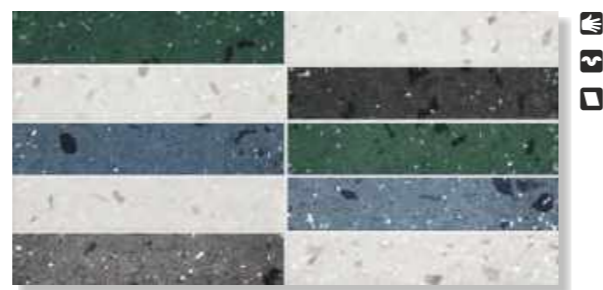

Морена 7Д
Moraine 7D
600X300mm