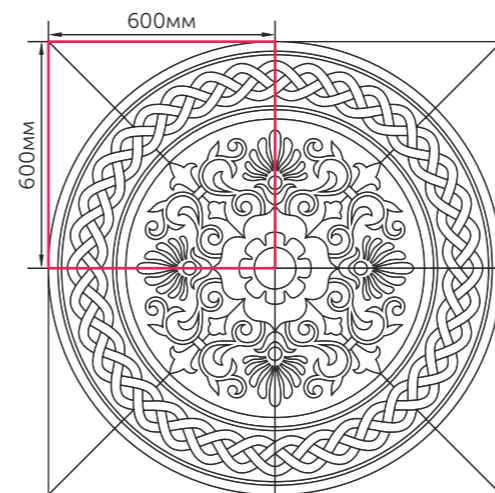

Ковры для полов / тип 11
Floor panels / type 11
1200X1200mm