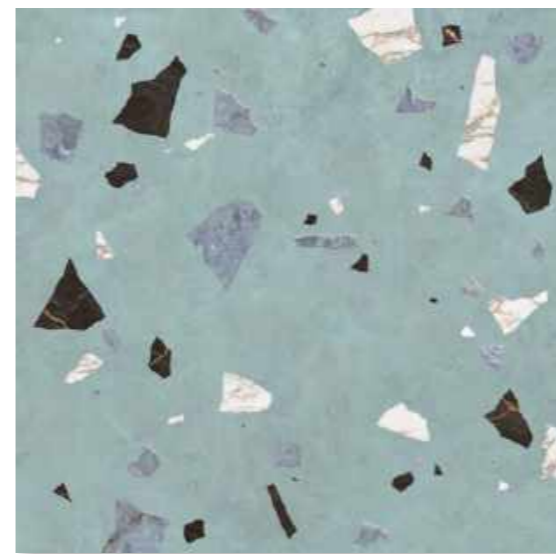

Войд 2Д
Void 2D
600X600mm