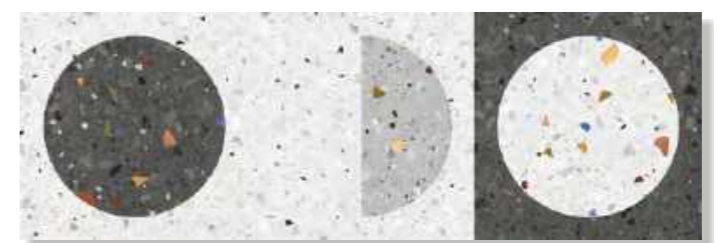

Мари Эрми 7С
Mari Ermi 7C
750X250mm