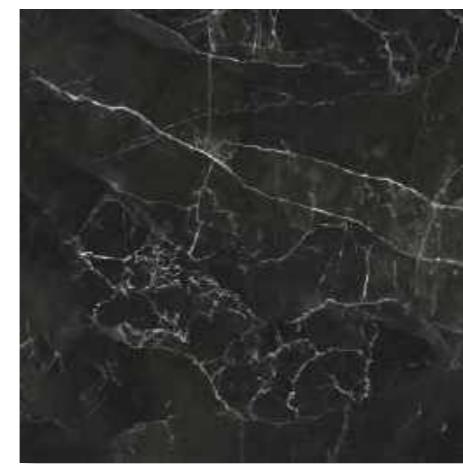

Монако 5 / чёрный
Monaco 5 / black
500X500mm

! Плитка Монако 7Д уложена в упаковку «миксом» (различные варианты графики в одном ящике). / Ceramic tiles Monaco 7D are «mix»-packed (different graphics in one pack).