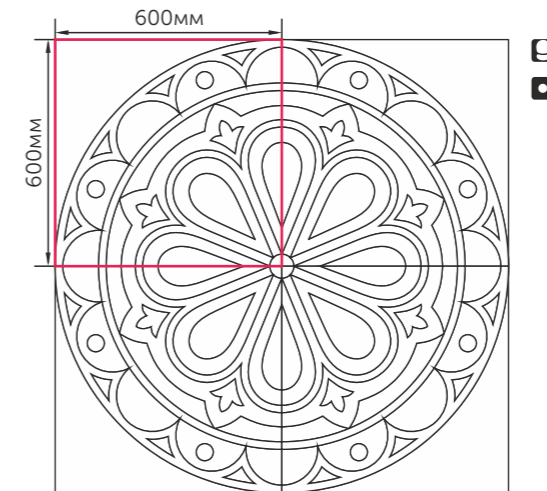

Ковры для полов / тип 2
Floor panels / type 2
1200X1200mm