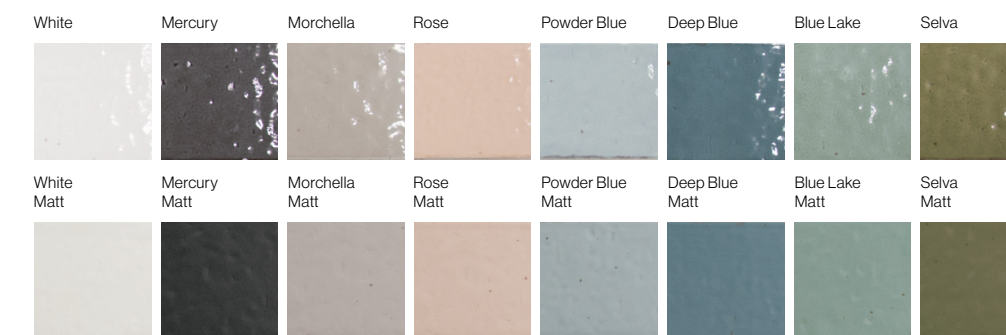

Kalma Blue Lake 6 x 18,6 cm / 2½" x 7½"

Kalma Mercury Matt 6 x 18,6 cm / 2½" x 7½"

KALMA

Destonificación
Shade variation / Farbschttierungen /
Variation de nuances

Formatos
Sizes / Formate / Formats

6x18,6 cm 2½" x 7½"	Gloss	Matt	
White	30733	30867	EQ 4
Mercury	30737	30902	EQ 4
Morchella	30738	30950	EQ 4
Rose	30735	30949	EQ 4
Powder Blue	30739	30953	EQ 4
Deep Blue	30736	30954	EQ 4
Blue Lake	30740	30951	EQ 4
Selva	30734	30952	EQ 4

Colores
Colours / Farben / Couleurs

Piezas especiales
Special tile pieces / Formteile / Pièces spéciales

Venta por pieza / Sale by piece / Stückverkauf / Vente par pièces

	Perfil Profile	White	Mercury	Morchella	Rose	Powder Blue	Deep Blue	BlueLake	Selva
Jolly Gloss 1,2 x 20 cm / 1" x 8" EQ-24		30842	30846	30847	30844	30848	30845	30849	30843
Jolly Matt 1,2 x 20 cm / 1" x 8" EQ-24		30869	30900	30958	30956	30959	30957	30960	30955

La línea roja indica la superficie esmaltada
The glazed surface is indicated by a red line / Die rote Linie zeigt die glasierte Fläche an / La ligne rouge indique la surface émaillée.

Embalaje
Packing / Verpackung / Emballage