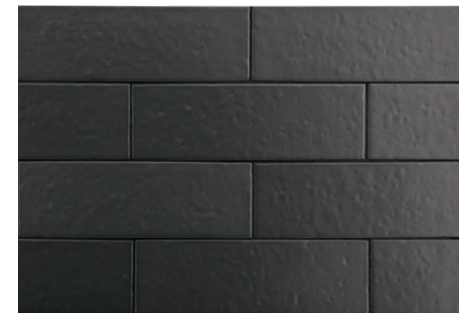

Kalma Blue Lake 6 x 18,6 cm / 2½" x 7½"

Kalma Mercury Matt 6 x 18,6 cm / 2½" x 7½"

KALMA

Destonificación
Shade variation / Farbschttierungen /
Variation de nuances

Formatos
Sizes / Formate / Formats

6x18,6 cm 2½" x 7½"	Gloss	Matt	
White	30733	30867	EQ 4
Mercury	30737	30902	EQ 4
Morchella	30738	30950	EQ 4
Rose	30735	30949	EQ 4
Powder Blue	30739	30953	EQ 4
Deep Blue	30736	30954	EQ 4
Blue Lake	30740	30951	EQ 4
Selva	30734	30952	EQ 4

Colores
Colours / Farben / Couleurs

Piezas especiales
Special tile pieces / Formteile / Pièces spéciales

Venta por pieza / Sale by piece / Stückverkauf / Vente par pièces

	Perfil Profile	White	Mercury	Morchella	Rose	Powder Blue	Deep Blue	BlueLake	Selva
Jolly Gloss 1,2 x 20 cm / 1" x 8" EQ-24		30842	30846	30847	30844	30848	30845	30849	30843
Jolly Matt 1,2 x 20 cm / 1" x 8" EQ-24		30869	30900	30958	30956	30959	30957	30960	30955

La línea roja indica la superficie esmaltada
The glazed surface is indicated by a red line / Die rote Linie zeigt die glasierte Fläche an / La ligne rouge indique la surface émaillée.

Embalaje
Packing / Verpackung / Emballage