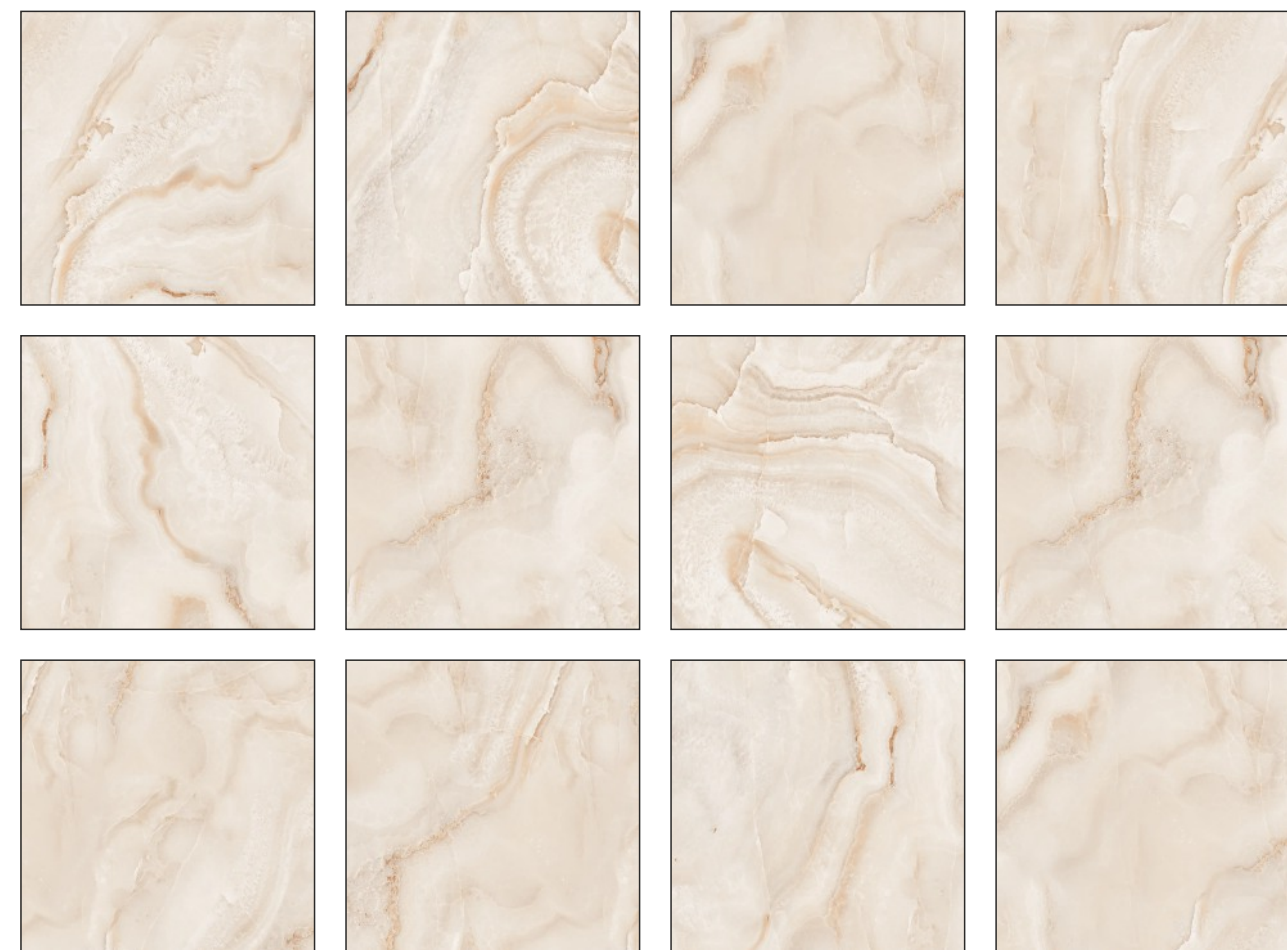

3D ИНТЕРЬЕР

КЕРАМОГРАНИТ

R_NR1006 - Matt

Rectified
60*60cm

R_PR1013 - Polished

12

ПОСМОТРЕТЬ

ОСТАТОК