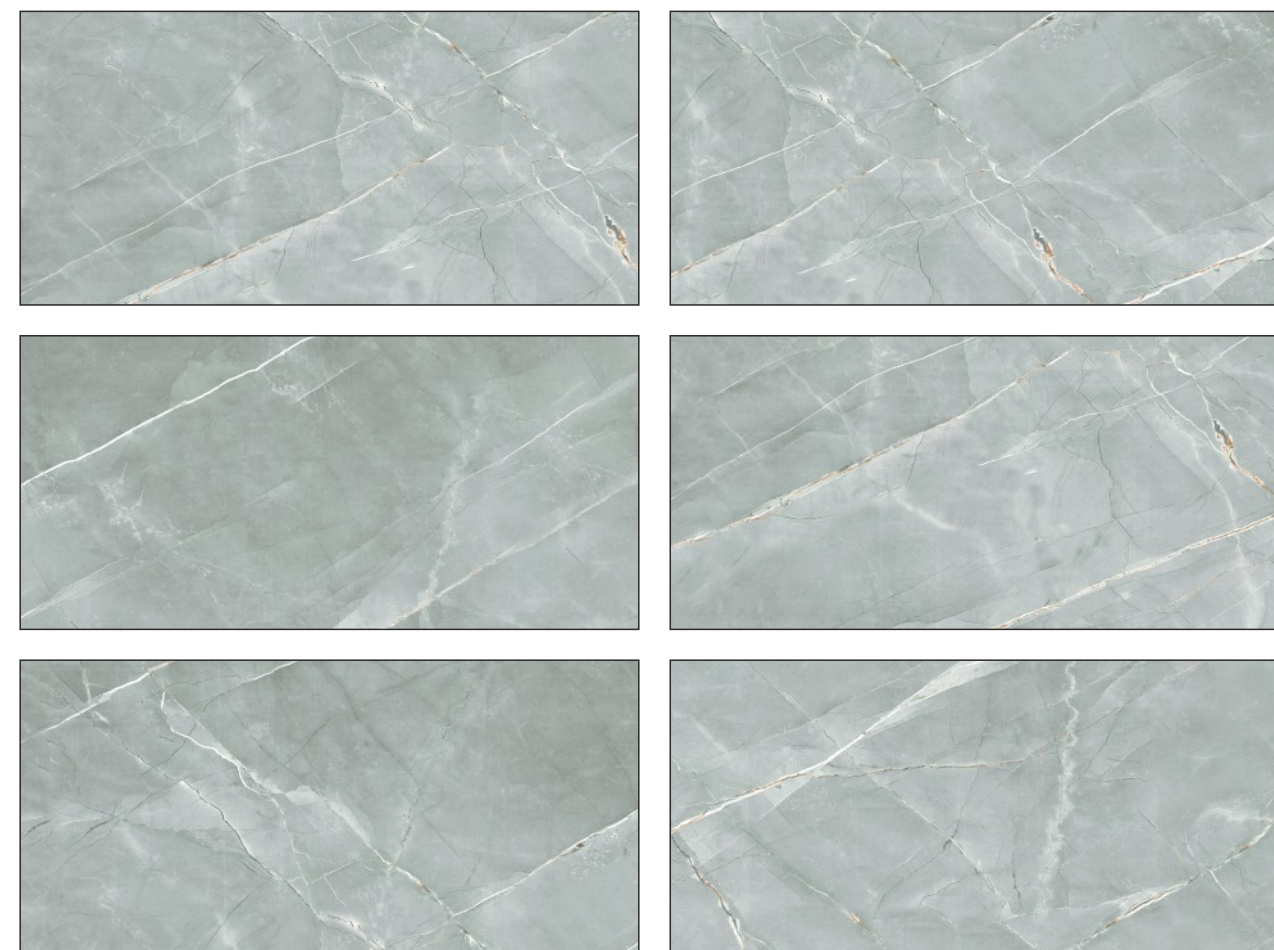

R_PR2003 - Polished

КЕРАМОГРАНИТ

William Grey

William Grey

ROYCE

R_PR2019 - Polished

Rectified
60*120cm
6

ПОСМОТРЕТЬ