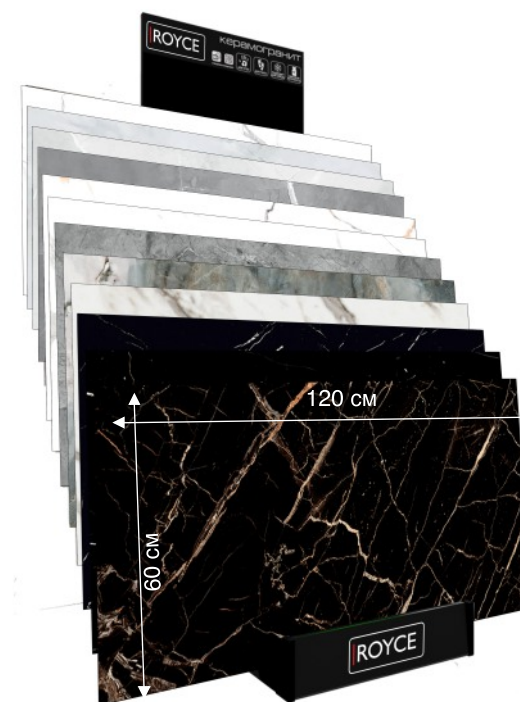

R_PR1022 - Polished

Rectified
60*60cm

КЕРАМОГРАНИТ

СТИКЕРЫ 100X60MM

Стендовое оборудование

Стенд экспозитор 3.2 с низким и высоким топпером

Стенд экспозитор 3.3 с низким и высоким топпером

Горизонтальная выкладка формат 60x120см на стенде экспозиторе 3.2