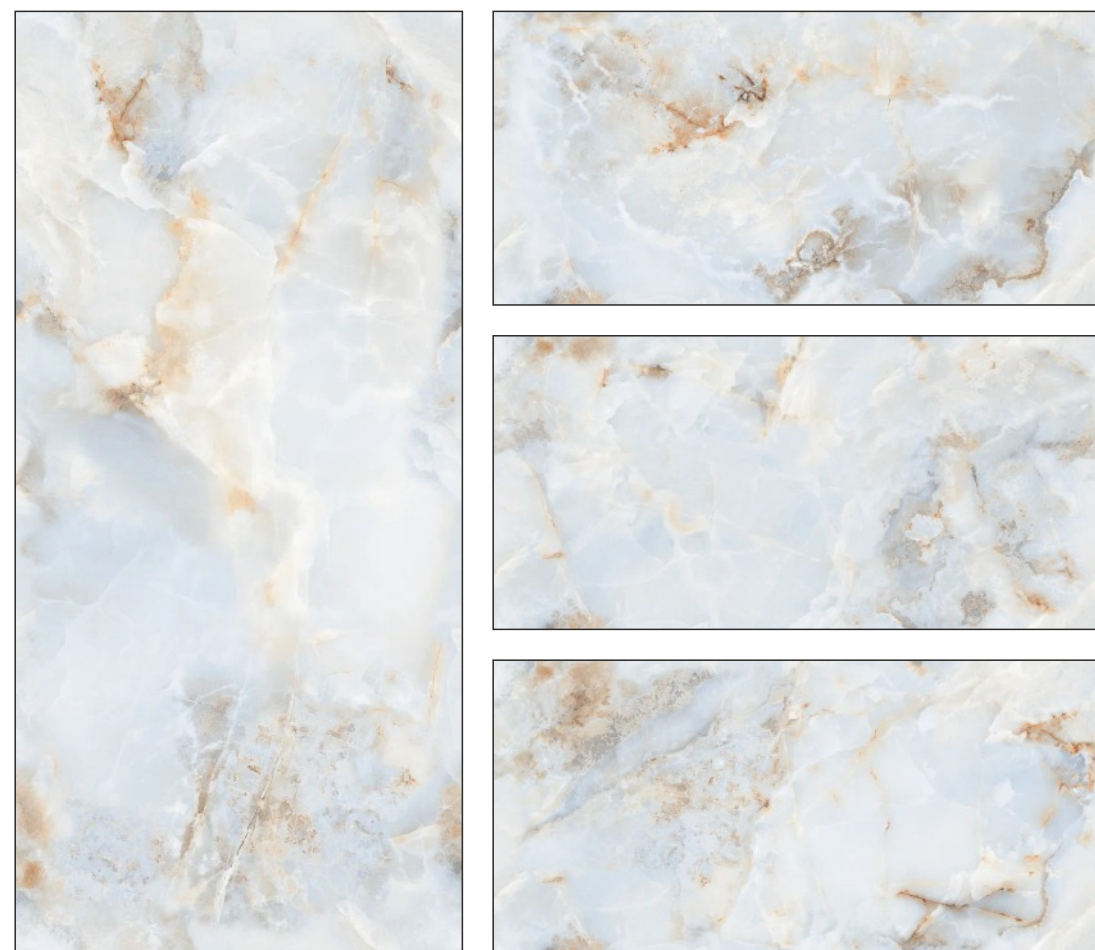

Azure Onyx

Azure Onyx

ROYCE

R_PR2012 - Polished

Rectified
60*120cm
4

ПОСМОТРЕТЬ

ОСТАТОК

ПОСМОТРЕТЬ

3D ИНТЕРЬЕР

КЕРАМОГРАНИТ