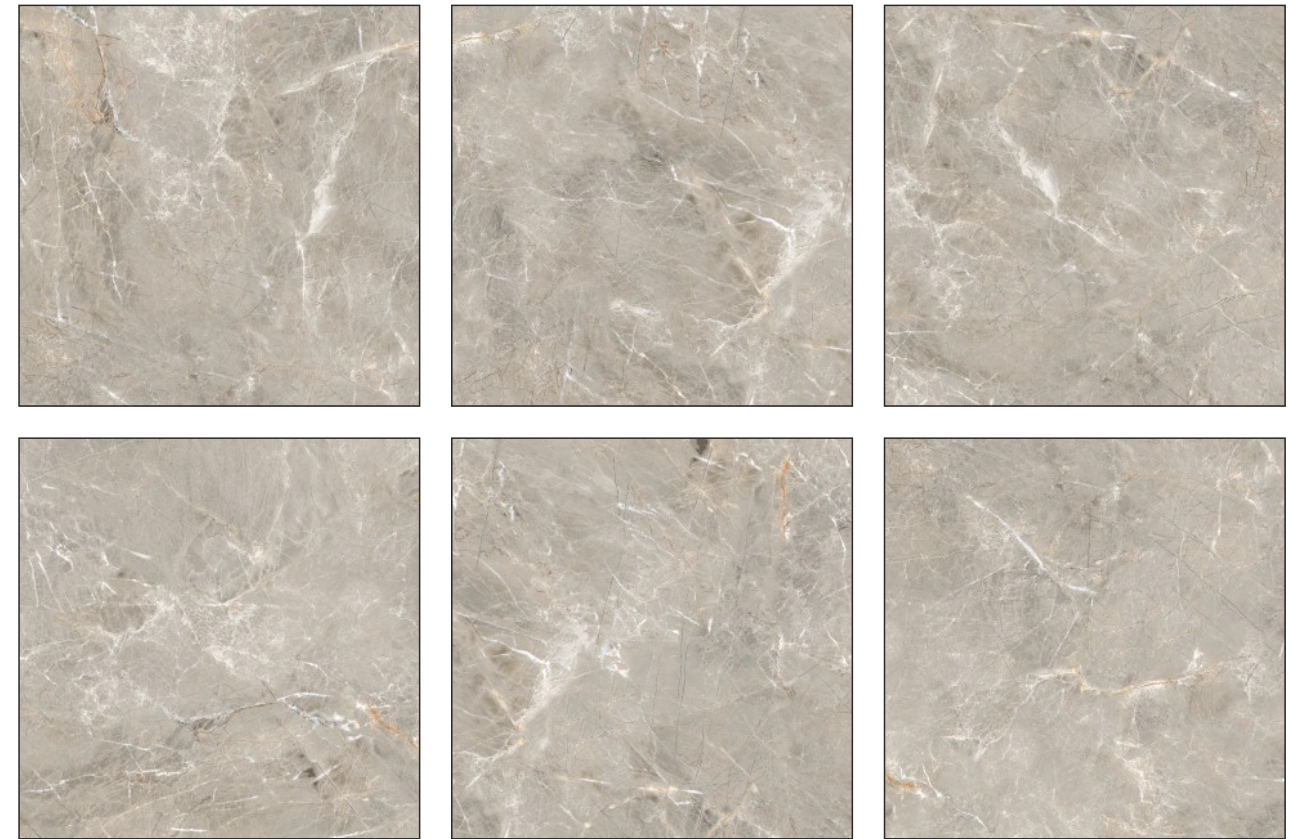

Olympia Grey

Olympia Grey

ROYCE

R_NR1011 - Matt

Rectified
60*60cm

R_PR1023 - Polished

ПОСМОТРЕТЬ ПОСМОТРЕТЬ

ОСТАТОК

3D ИНТЕРЬЕР

КЕРАМОГРАНИТ