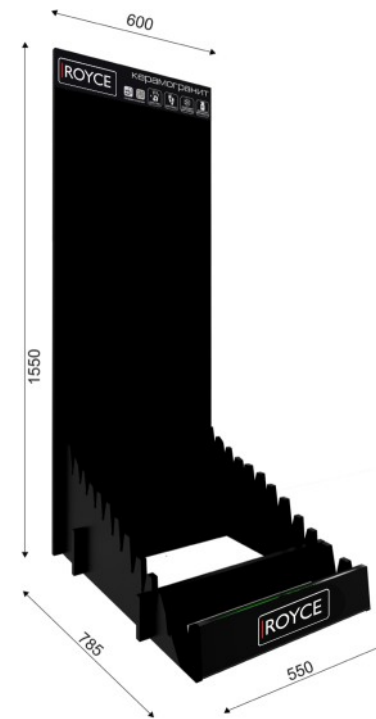

R_PR1022 - Polished

Rectified
60*60cm

КЕРАМОГРАНИТ

СТИКЕРЫ 100X60MM

Стендовое оборудование

Стенд экспозитор 3.2 с низким и высоким топпером

Стенд экспозитор 3.3 с низким и высоким топпером

Горизонтальная выкладка формат 60x120см на стенде экспозиторе 3.2

Вертикальная выкладка формат 60x120см на стенде экспозиторе 3.3

Формат 60x60см на стенде экспозиторе 3.2

60*120см

60*120см

№	текстура	лица	наименование	комплект	поверхность
---	----------	------	--------------	----------	-------------