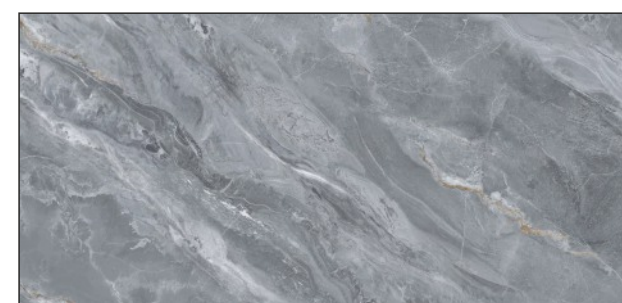

Grizzle Essence

Grizzle Essence

R_NR2011 - Matt

Rectified
60*120cm
4

ПОСМОТРЕТЬ

ОСТАТОК

ПОСМОТРЕТЬ

3D ИНТЕРЬЕР

КЕРАМОГРАНИТ