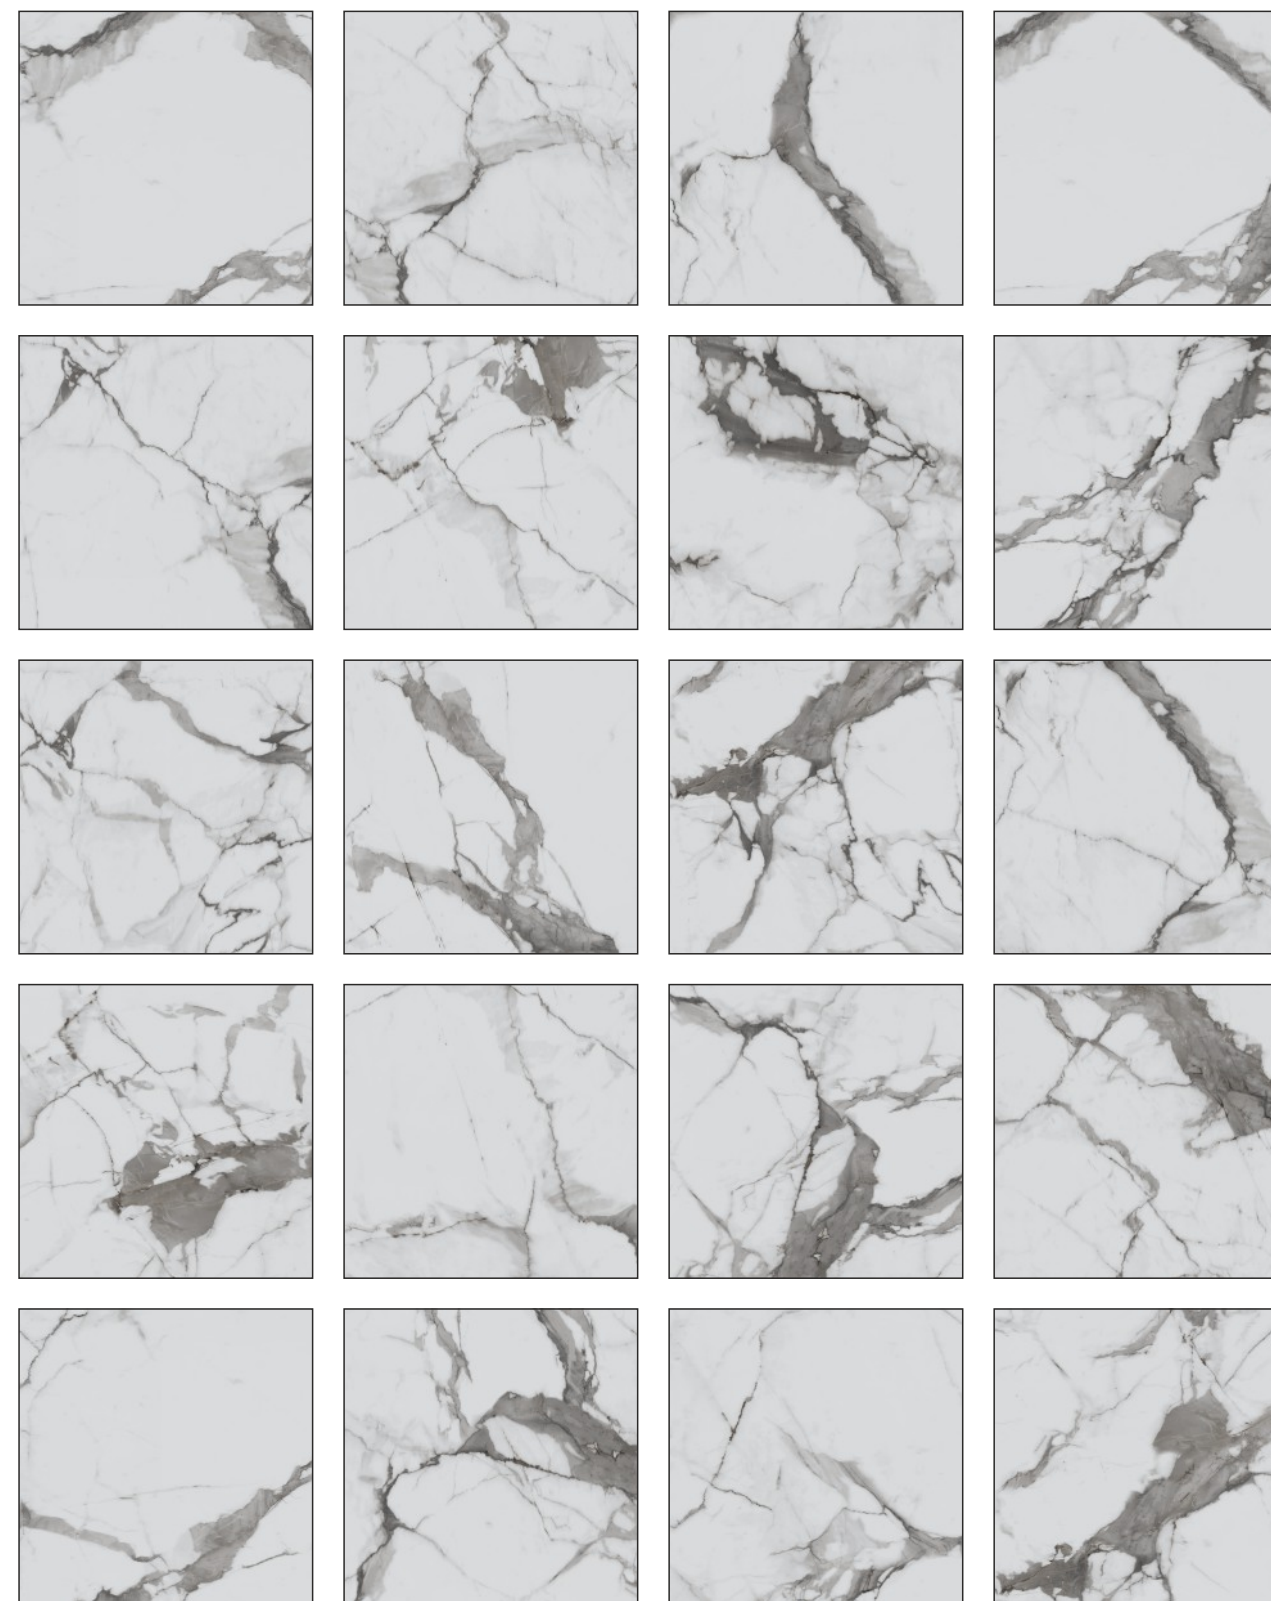

Calacatta Luxe

Calacatta Luxe

ROYCE

R_PR1002 - Polished

Rectified
60*60cm
20

ПОСМОТРЕТЬ

ОСТАТОК

ПОСМОТРЕТЬ