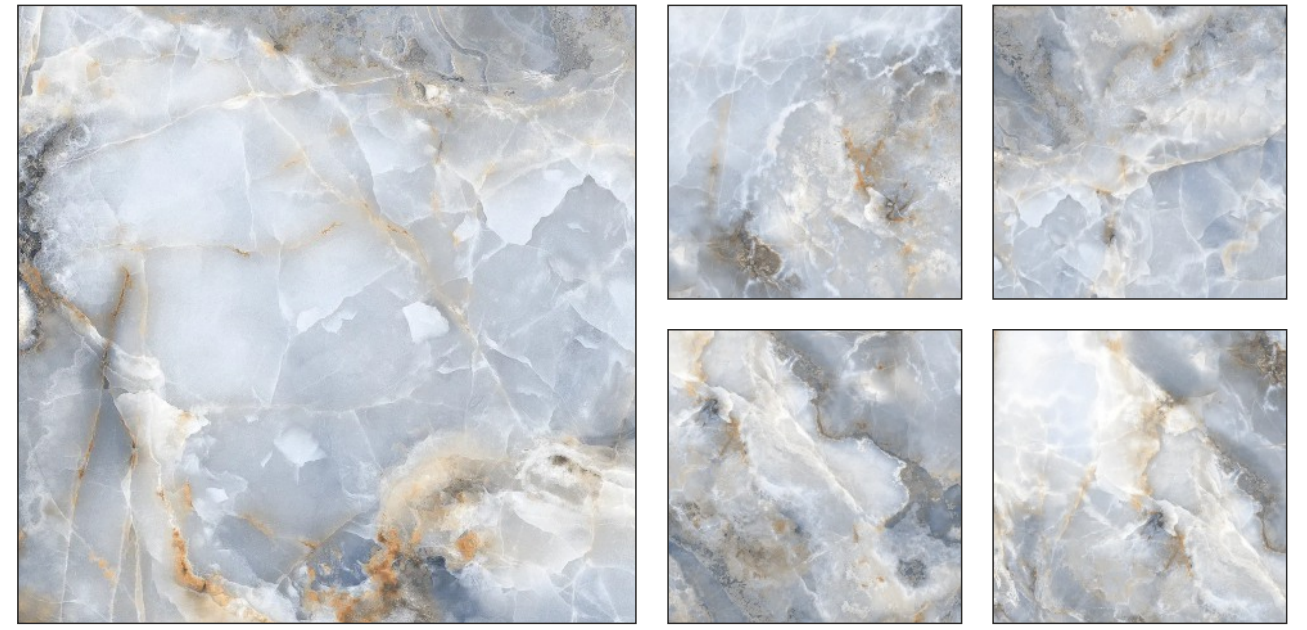

Persian Blue

Persian Blue

R_PR1015 - Polished

Rectified
60*60cm
5

ПОСМОТРЕТЬ ПОСМОТРЕТЬ

ОСТАТОК

3D ИНТЕРЬЕР

КЕРАМОГРАНИТ