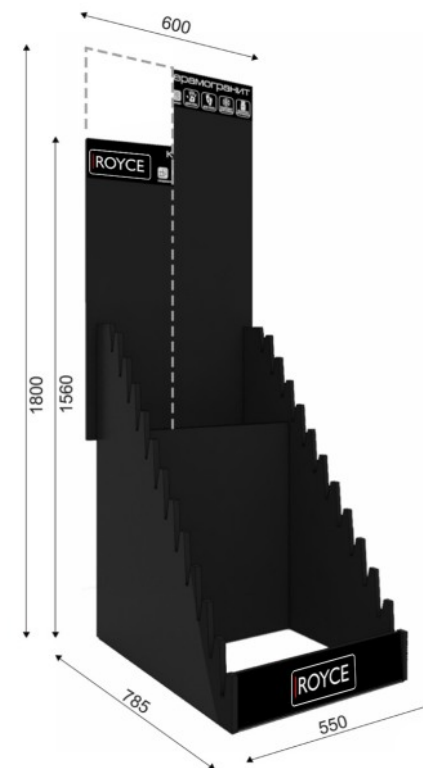

R_PR1022 - Polished

Rectified
60*60cm

КЕРАМОГРАНИТ

СТИКЕРЫ 100X60MM

Стендовое оборудование

Стенд экспозитор 3.2 с низким и высоким топпером

Стенд экспозитор 3.3 с низким и высоким топпером

Горизонтальная выкладка формат 60x120см на стенде экспозиторе 3.2