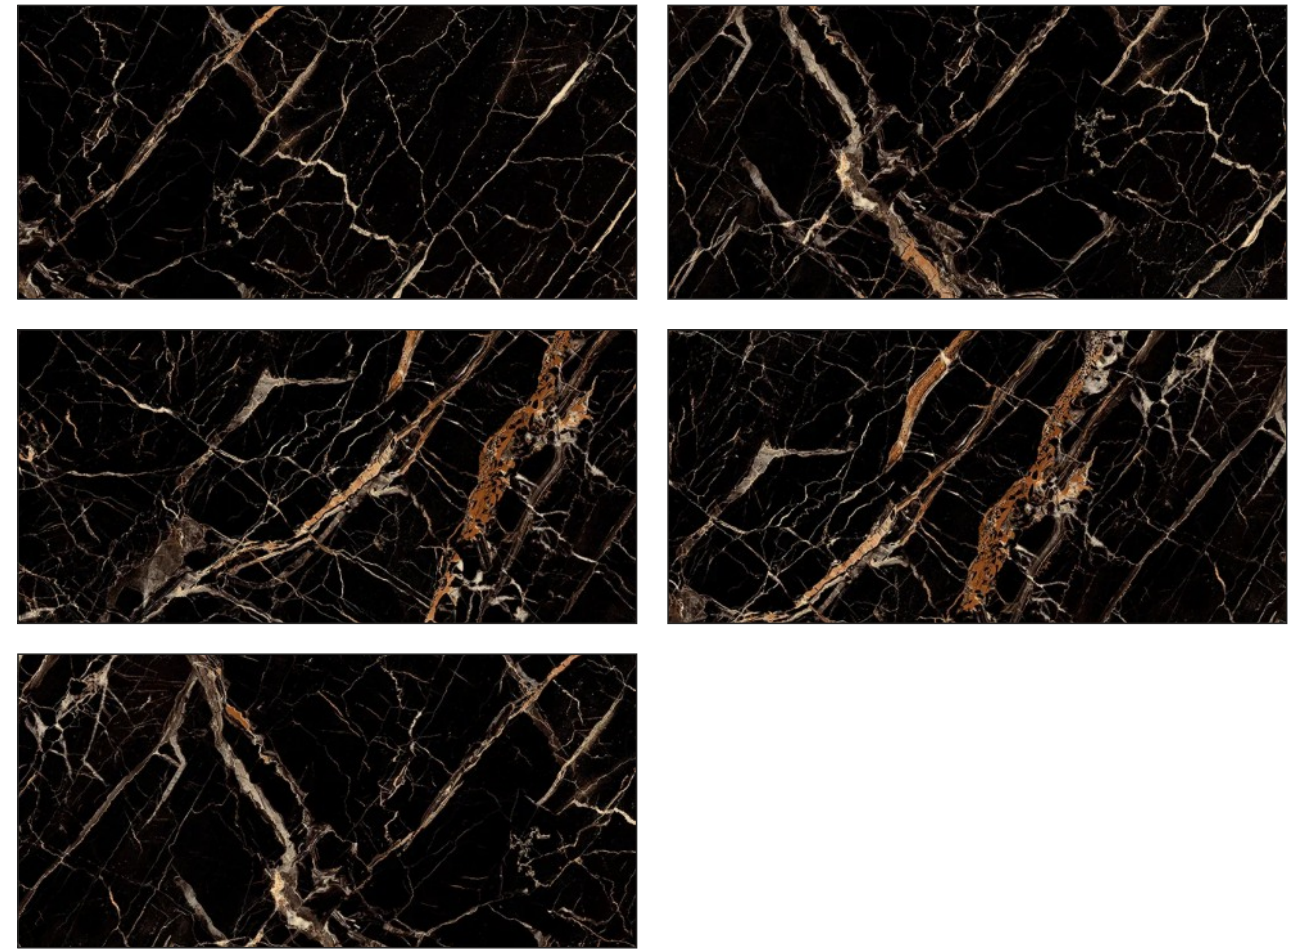

Prestige Gold

ROYCE

R_HG2000 - High glossy

Rectified
60*120cm
5